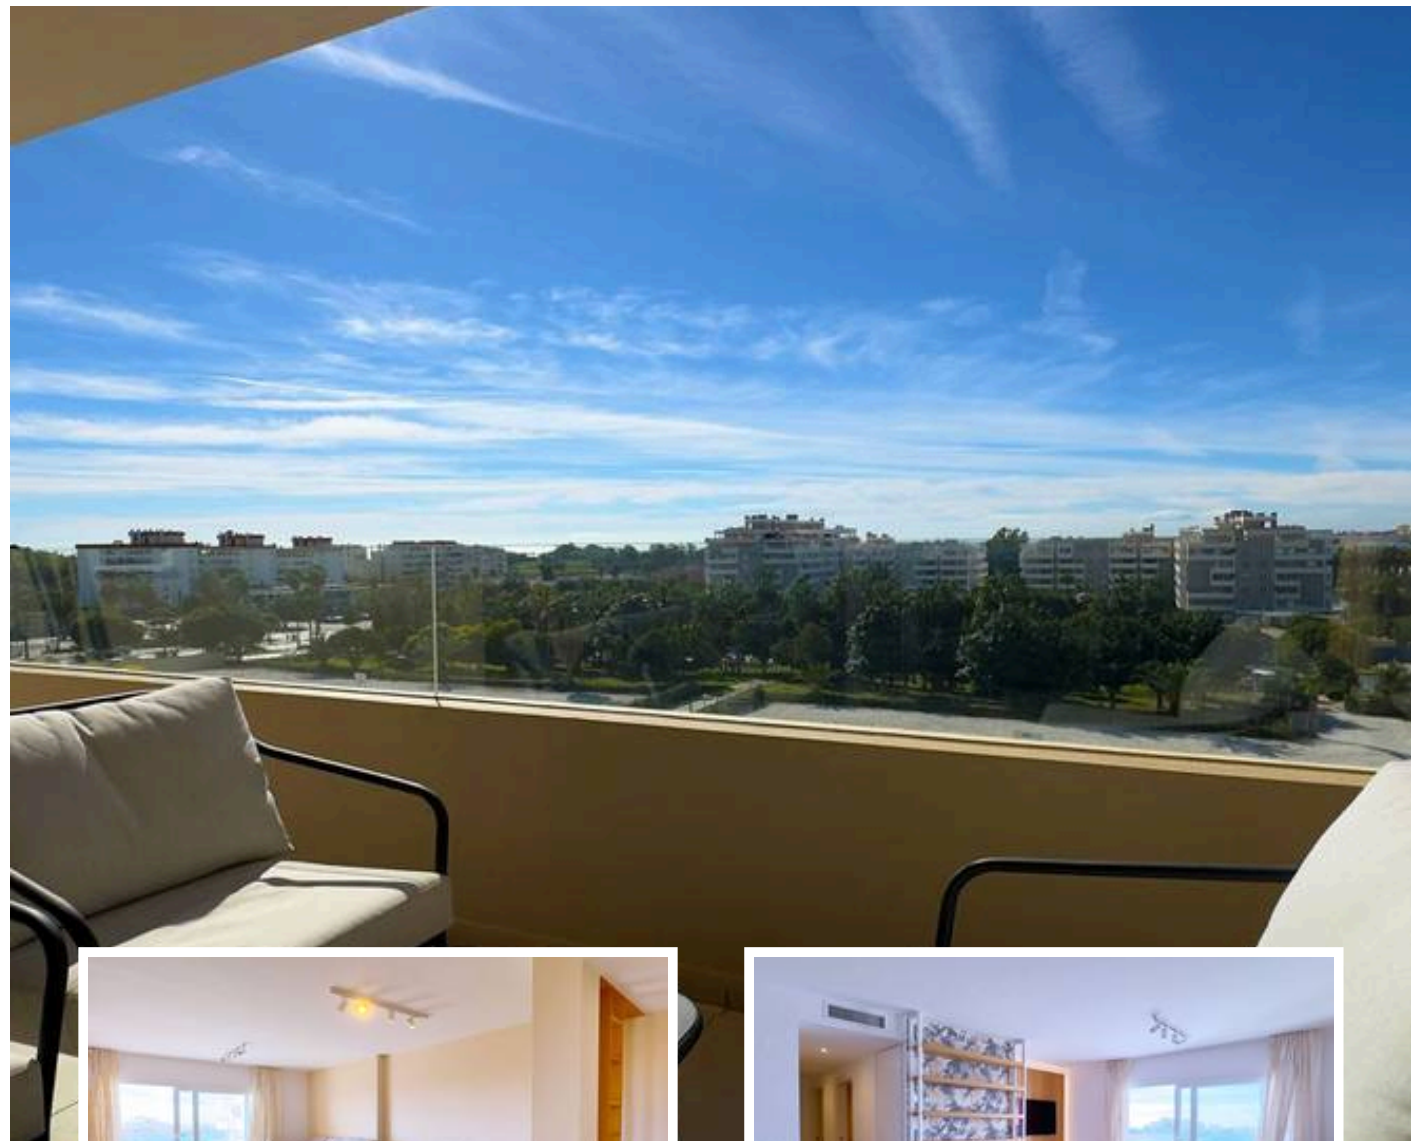

Apartamento Planta Media en La Campana

Descripción

Residencial Albatros VI, La Campana (Nueva Andalucía)

Descubra la oportunidad de vivir en una de las zonas más demandadas de la Costa del Sol, en el prestigioso Residencial Albatros VI, situado en el corazón de La Campana, en Nueva Andalucía.

Le presentamos este elegante apartamento de 3 dormitorios ...

Precio: **495.000 €**

Dormitorios: 3

Baños: 2

Construidos: 115m²

Parcela:

Terraza: 10m²

Marbella