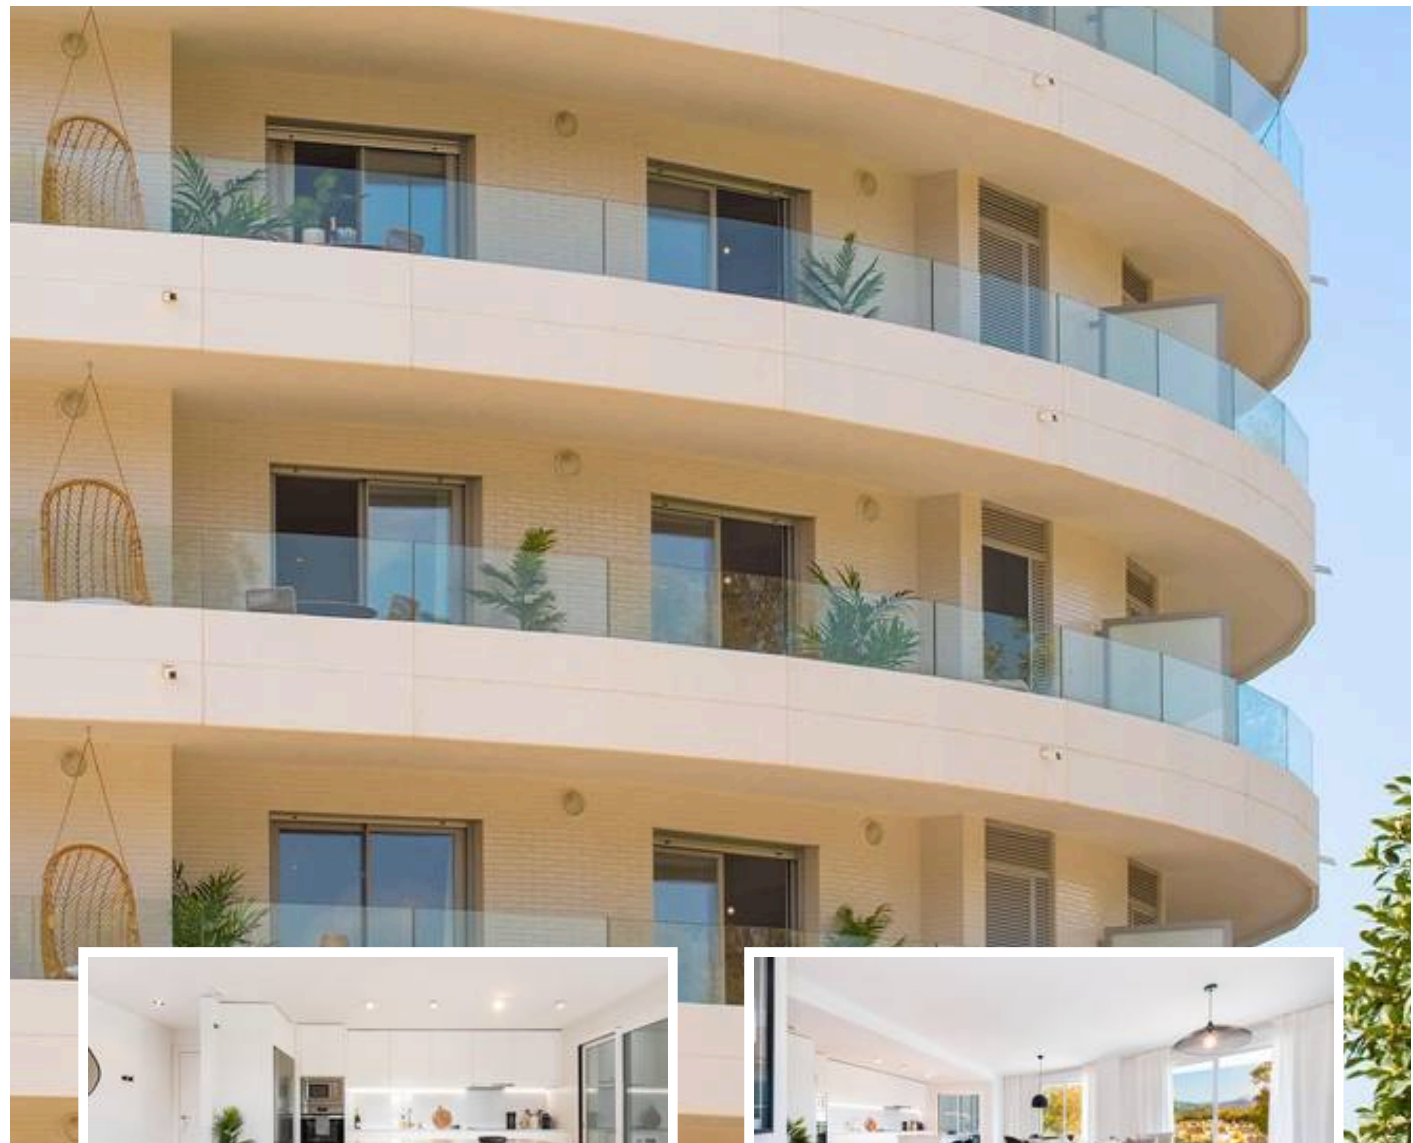

Apartamento Planta Media en La Campana

Descripción

Excepcional Apartamento Contemporáneo con Vistas Panorámicas en La Campana – 699.000 €

Le presentamos un elegante y cuidadosamente diseñado apartamento contemporáneo situado en una de las urbanizaciones modernas más exclusivas de La Campana. Esta impresionante vivienda combina a la perfección diseño refinado, confort y estilo de vida, ofreciendo un hogar listo...

Precio: **675.000 €**

Dormitorios: 2

Baños: 2

Construidos: 166m²

Parcela:

Terraza: 20m²

Marbella

info@bestliving.es

+34 747 471 108