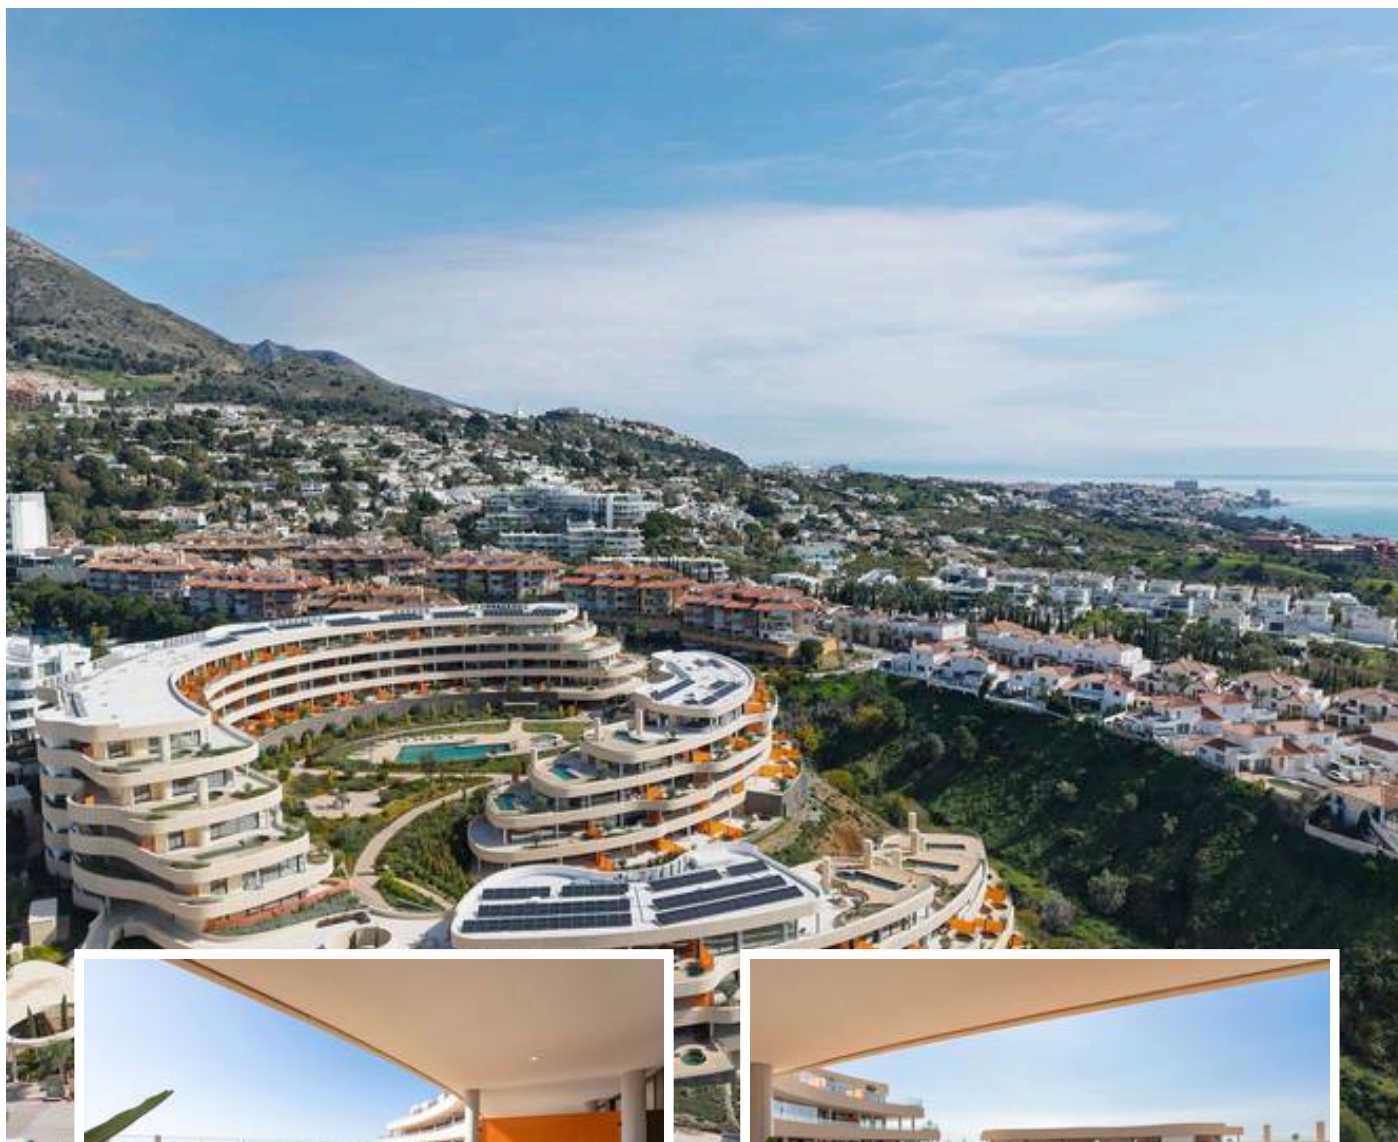

Apartamento Planta Media en Higueron

Descripción

Experiencia refinada vida costera en este nuevo apartamento de lujo ubicado dentro del prestigioso Higuerón Resort. Diseñado con una estética elegante y contemporánea, esta casa de gama alta ofrece un elegante diseño de planta abierta donde las zonas de estar y cocina fluyen perfectamente juntas, equilibrando perfectamente la comodidad y la sofisticación.

Las ventanas de suelo a techo inundan el espacio con luz...

Precio: **759.000 €**

Dormitorios: 2

Baños: 2

Construidos: 117m²

Parcela:

Terraza: 28m²

Marbella

info@bestliving.es

+34 747 471 108