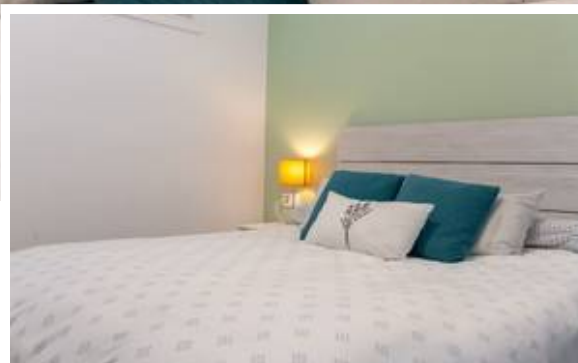

Apartamento Planta Media en Higueron

Descripción

Espectacular vivienda con vistas al mar, 2 parkings y oficina privada junto a la Estupa de Benalmádena.

Vivir sobre el Mediterráneo: Exclusividad, espacio y confort tecnológico

Ubicada en el emblemático Pasaje de la Rinconada, 1, esta propiedad no es solo una casa, sino un estilo de vida. Situada en una de las zonas más serenas y privilegiadas de Benalmádena, justo al lado de la Estupa Budista de la...

Precio: **450.000 €**

Dormitorios: 3

Baños: 2

Construidos: 183m²

Parcela:

Terraza:

Marbella

info@bestliving.es

+34 747 471 108