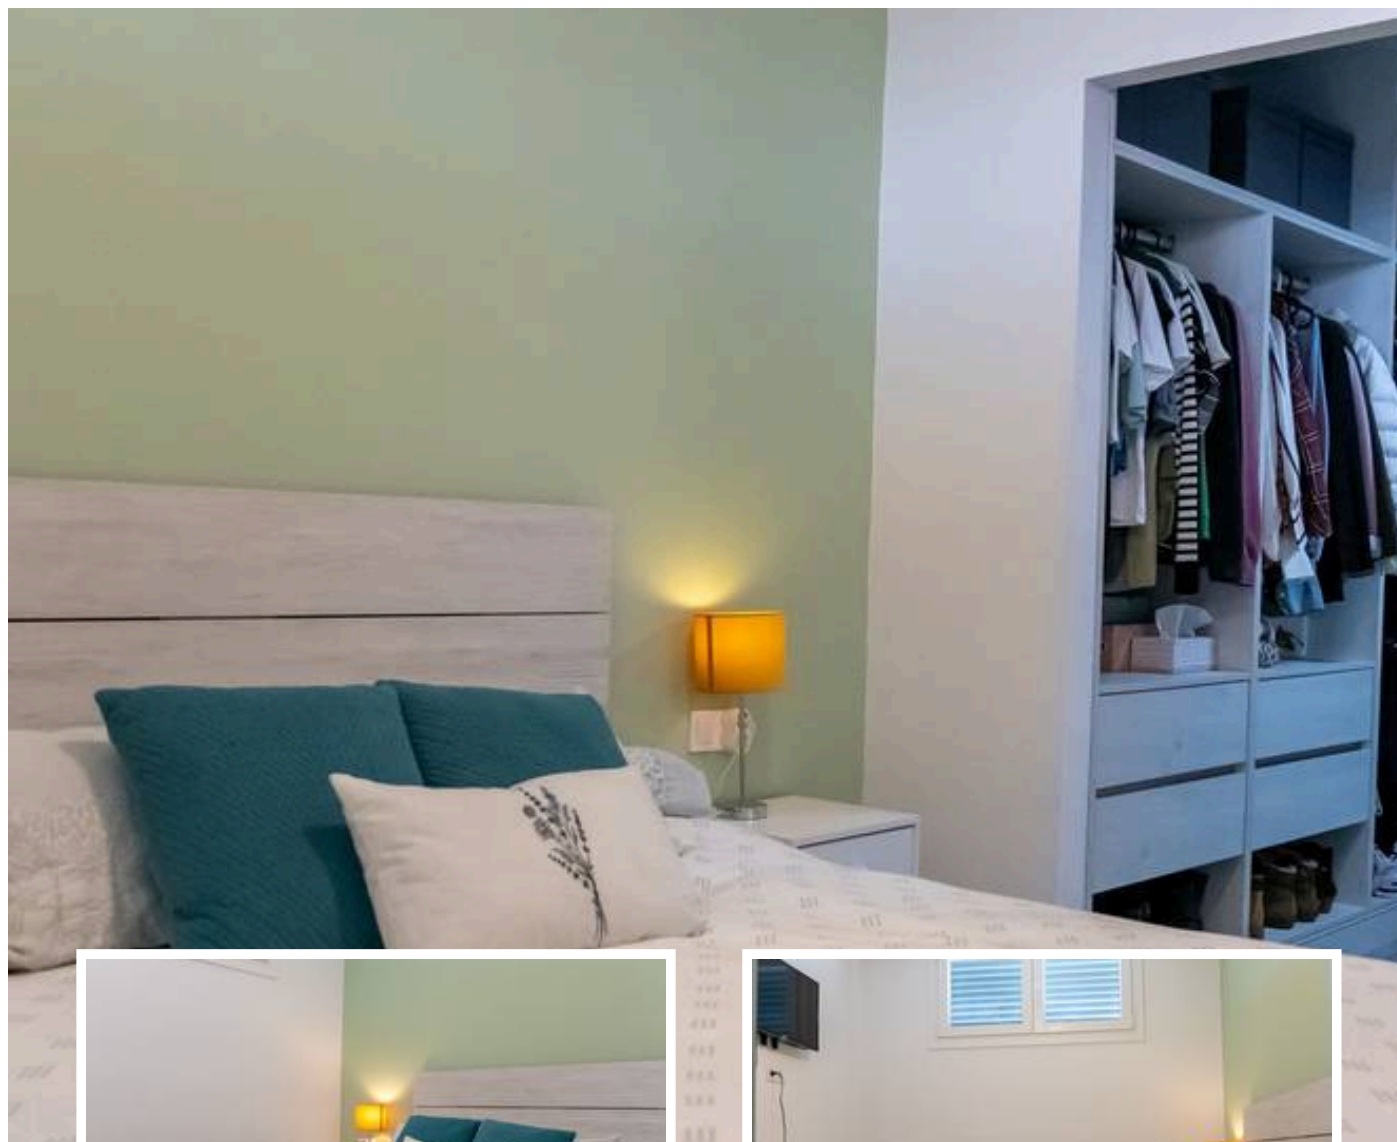

Apartamento Planta Media en Higueron

Descripción

Espectacular vivienda con vistas al mar, 2 parkings y oficina privada junto a la Estupa de Benalmádena.

Vivir sobre el Mediterráneo: Exclusividad, espacio y confort tecnológico

Ubicada en el emblemático Pasaje de la Rinconada, 1, esta propiedad no es solo una casa, sino un estilo de vida. Situada en una de las zonas más serenas y privilegiadas de Benalmádena, justo al lado de la Estupa Budista de la...

Precio: **450.000 €**

Dormitorios: 3

Baños: 2

Construidos: 183m²

Parcela:

Terraza:

Marbella

info@bestliving.es

+34 747 471 108