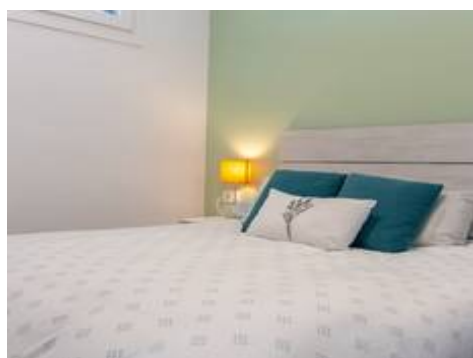

Apartamento Planta Media en Higueron

450.000 €

3 2 183m²

Descripción

Espectacular vivienda con vistas al mar, 2 parkings y oficina privada junto a la Estupa de Benalmádena.

Vivir sobre el Mediterráneo: Exclusividad, espacio y confort tecnológico

La vivienda tiene dos plantas distribuidas en:

3 Dormitorios luminosos: Incluyendo una suite principal con un elegante vestidor independiente.

Zona de Día: Salón acogedor y cocina moderna que conectan con una terraza muy amplia, el lugar ideal para cenas al atardecer con vistas al mar.