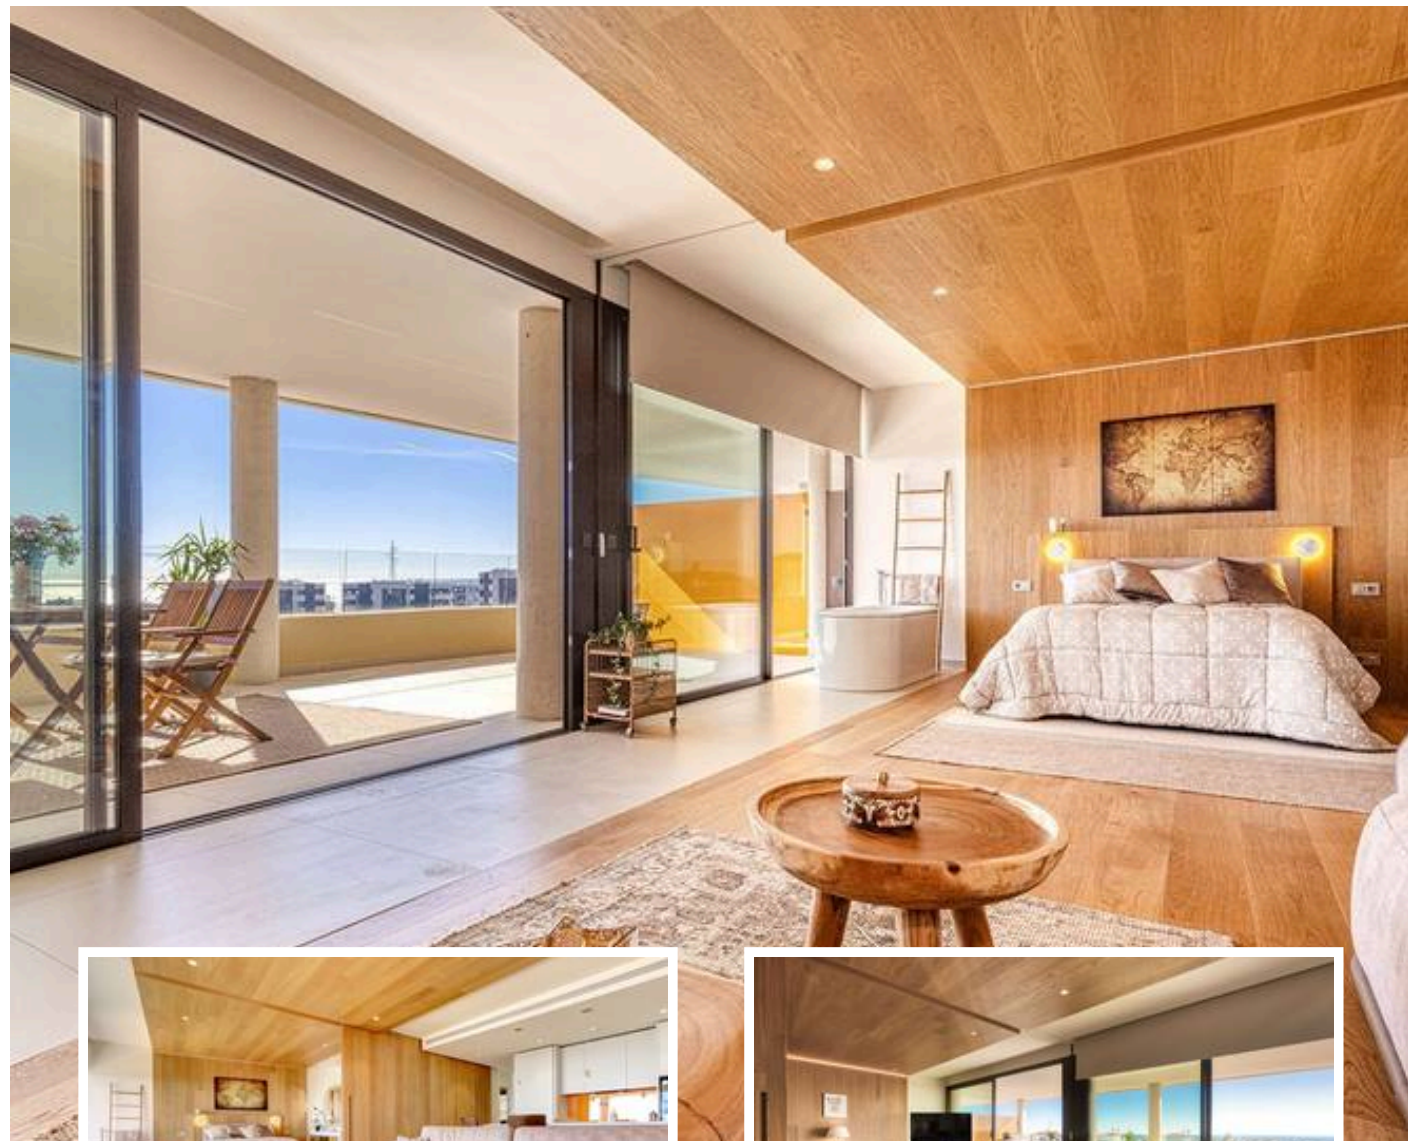

Apartamento Planta Media en Higueron

Descripción

Este elegante apartamento de 2 dormitorios y 2 baños se encuentra en el exclusivo complejo South Residences dentro de Higuerón Resort, a solo 15 minutos del Aeropuerto de Málaga, una ubicación ideal tanto para uso personal como para un futuro potencial de alquiler.

Gracias a su orientación sur, la vivienda disfruta de una luz natural magnífica durante todo el día y de bonitas vistas al...

Precio: **825.000 €**

Dormitorios: 2

Baños: 2

Construidos: 89m²

Parcela:

Terraza: 41m²