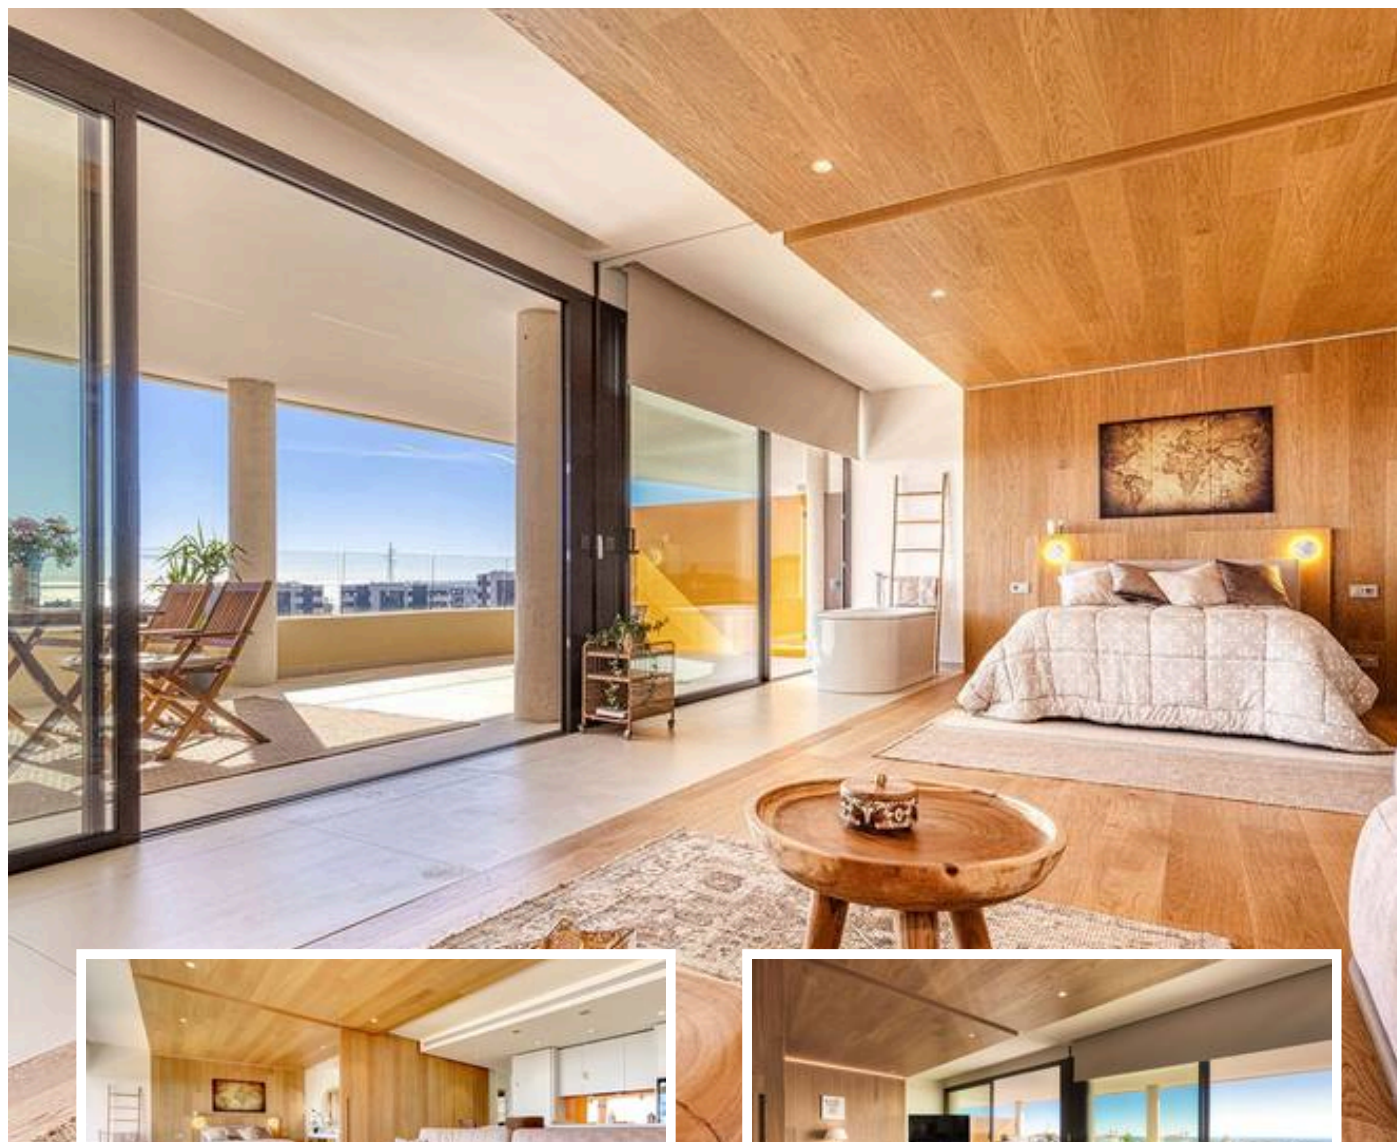

Apartamento Planta Media en Higueron

Descripción

Este elegante apartamento de 2 dormitorios y 2 baños se encuentra en el exclusivo complejo South Residences dentro de Higuerón Resort, a solo 15 minutos del Aeropuerto de Málaga, una ubicación ideal tanto para uso personal como para un futuro potencial de alquiler.

Gracias a su orientación sur, la vivienda disfruta de una luz natural magnífica durante todo el día y de bonitas vistas al...

Precio: **825.000 €**

Dormitorios: 2

Baños: 2

Construidos: 89m²

Parcela:

Terraza: 41m²

Marbella

info@bestliving.es

+34 747 471 108