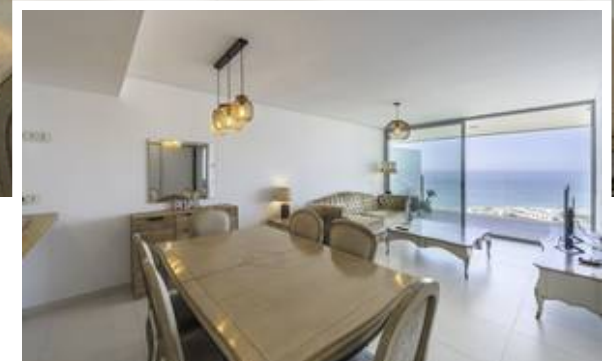

Apartamento Planta Media en Higueron

Descripción

Med One, Higuerón Oeste – Apartamento de lujo de 2 dormitorios con vistas panorámicas al mar

Ubicado en el prestigioso complejo Med One en Higuerón Oeste, este elegante apartamento de dos dormitorios y dos baños combina un diseño moderno con impresionantes vistas al Mediterráneo. Los ventanales de suelo a techo inundan de luz natural el espacio diáfano, conectando el interior a la...

Precio: **699.000 €**

Dormitorios: 2

Baños: 2

Construidos: 83m²

Parcela:

Terraza: 23m²

Marbella

info@bestliving.es

+34 747 471 108