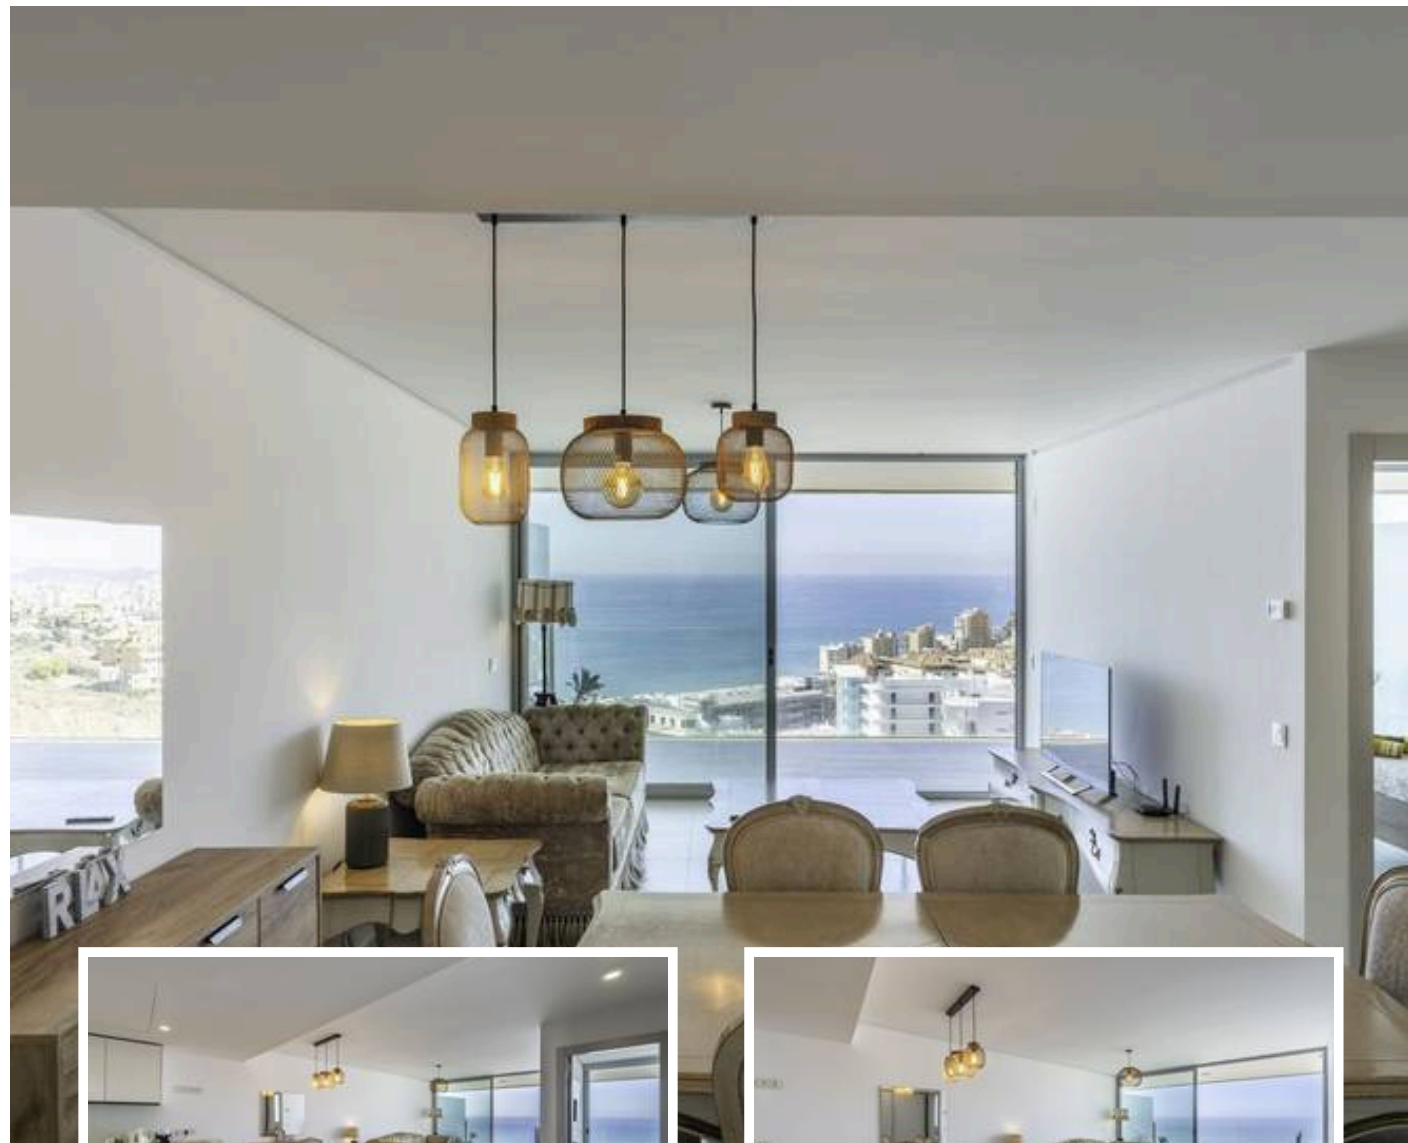

Apartamento Planta Media en Higueron

Descripción

Med One, Higuerón Oeste – Apartamento de lujo de 2 dormitorios con vistas panorámicas al mar

Ubicado en el prestigioso complejo Med One en Higuerón Oeste, este elegante apartamento de dos dormitorios y dos baños combina un diseño moderno con impresionantes vistas al Mediterráneo. Los ventanales de suelo a techo inundan de luz natural el espacio diáfano, conectando el interior a la...

Precio: **699.000 €**

Dormitorios: 2

Baños: 2

Construidos: 83m²

Parcela:

Terraza: 23m²

Marbella

info@bestliving.es

+34 747 471 108