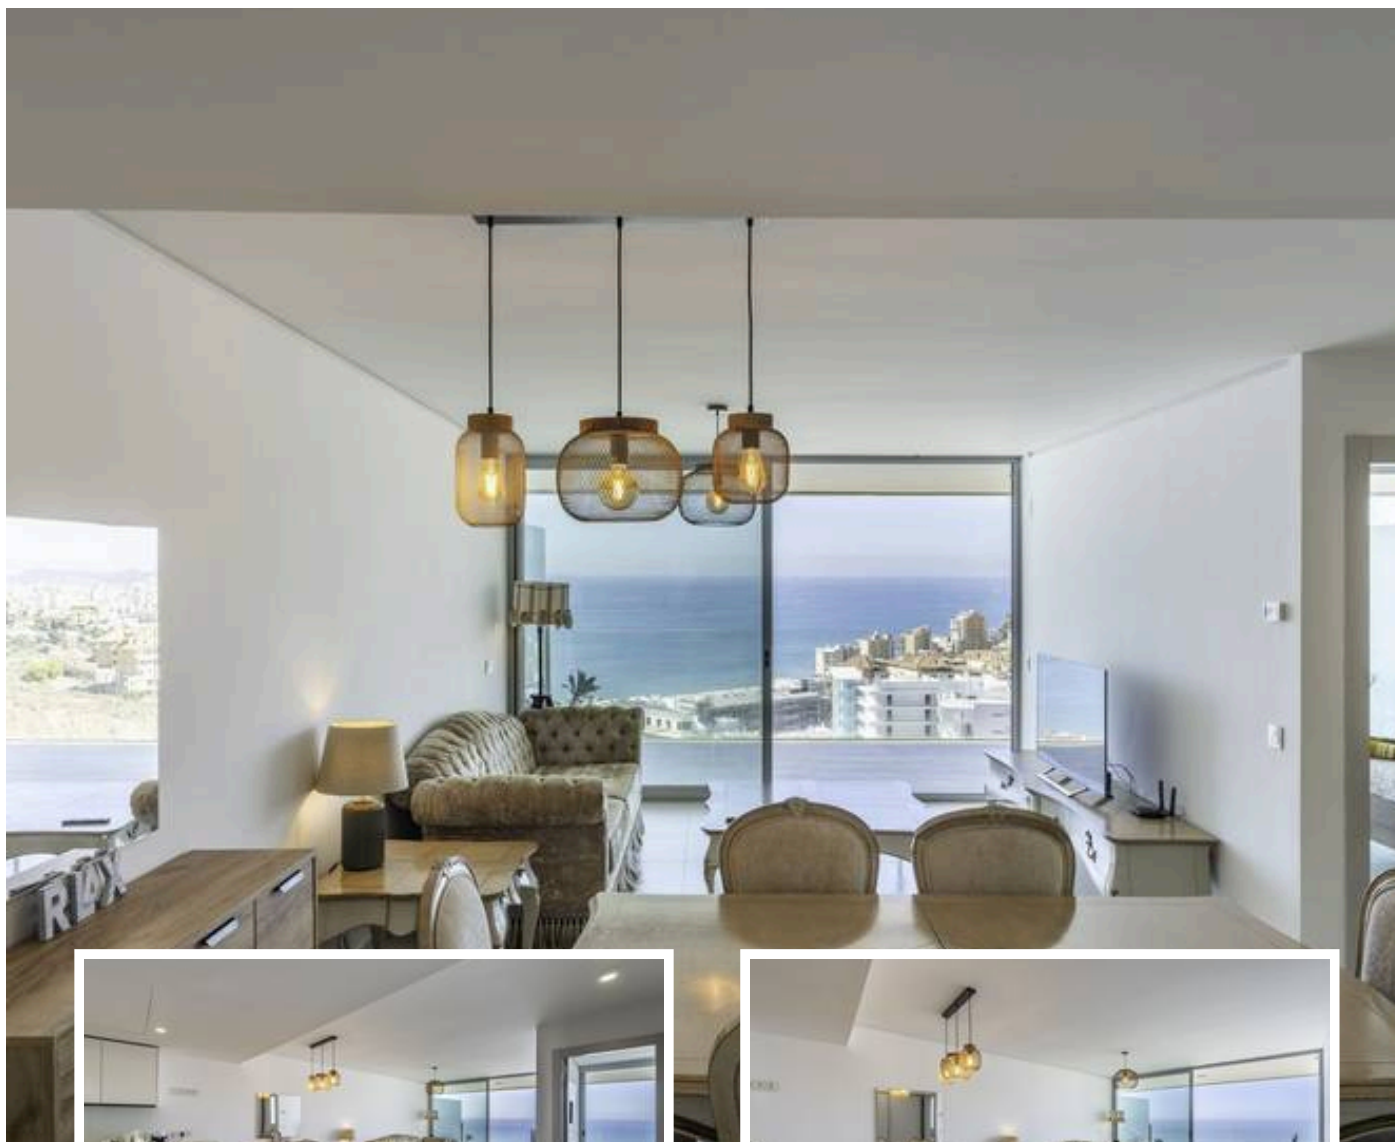

Apartamento Planta Media en Higueron

Descripción

Med One, Higuerón Oeste – Apartamento de lujo de 2 dormitorios con vistas panorámicas al mar

Ubicado en el prestigioso complejo Med One en Higuerón Oeste, este elegante apartamento de dos dormitorios y dos baños combina un diseño moderno con impresionantes vistas al Mediterráneo. Los ventanales de suelo a techo inundan de luz natural el espacio diáfano, conectando el interior a la...

Precio: **699.000 €**

Dormitorios: 2

Baños: 2

Construidos: 83m²

Parcela:

Terraza: 23m²

Marbella

info@bestliving.es

+34 747 471 108