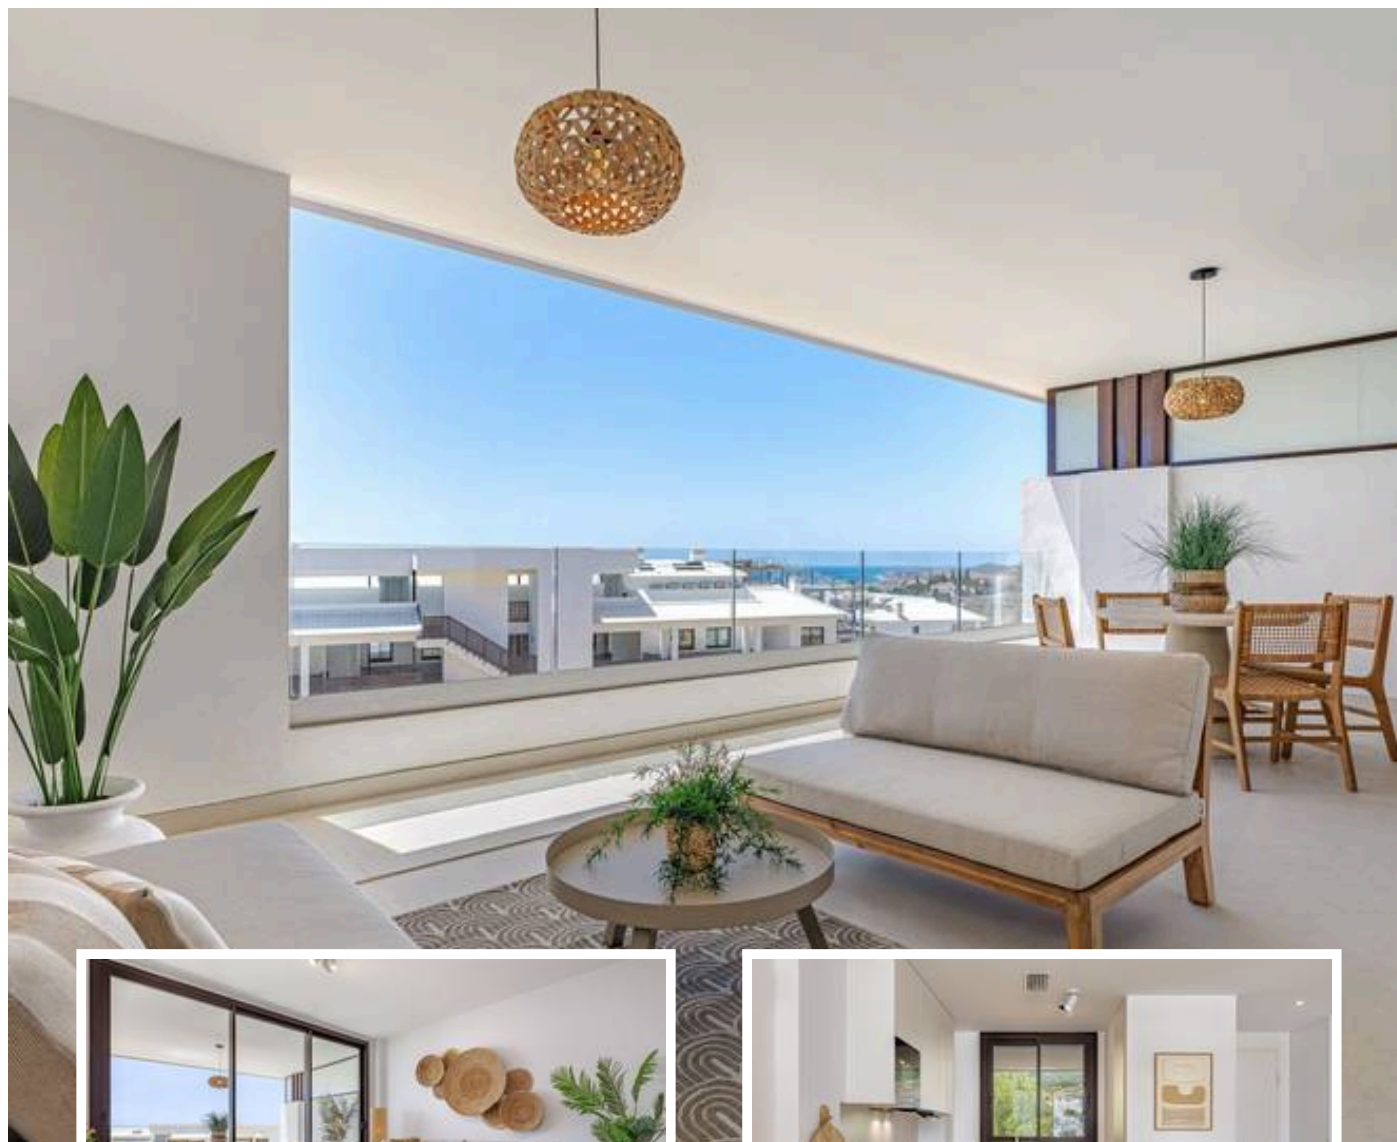

Apartamento Planta Media en Fuengirola

Descripción

Descubra este excepcional apartamento en primera planta con orientación sur, ubicado en la prestigiosa urbanización Lomas del Higuero, una de las comunidades residenciales más exclusivas y demandadas de la Costa del Sol, reconocida por su privacidad, seguridad y estilo de vida privilegiado.

Diseñada para ofrecer el máximo confort moderno, la vivienda cuenta con dos amplios dormitorios y dos elegantes...

Precio: **595.000 €**

Dormitorios: 2

Baños: 2

Construidos: 112m²

Parcela:

Terraza: 31m²

Marbella