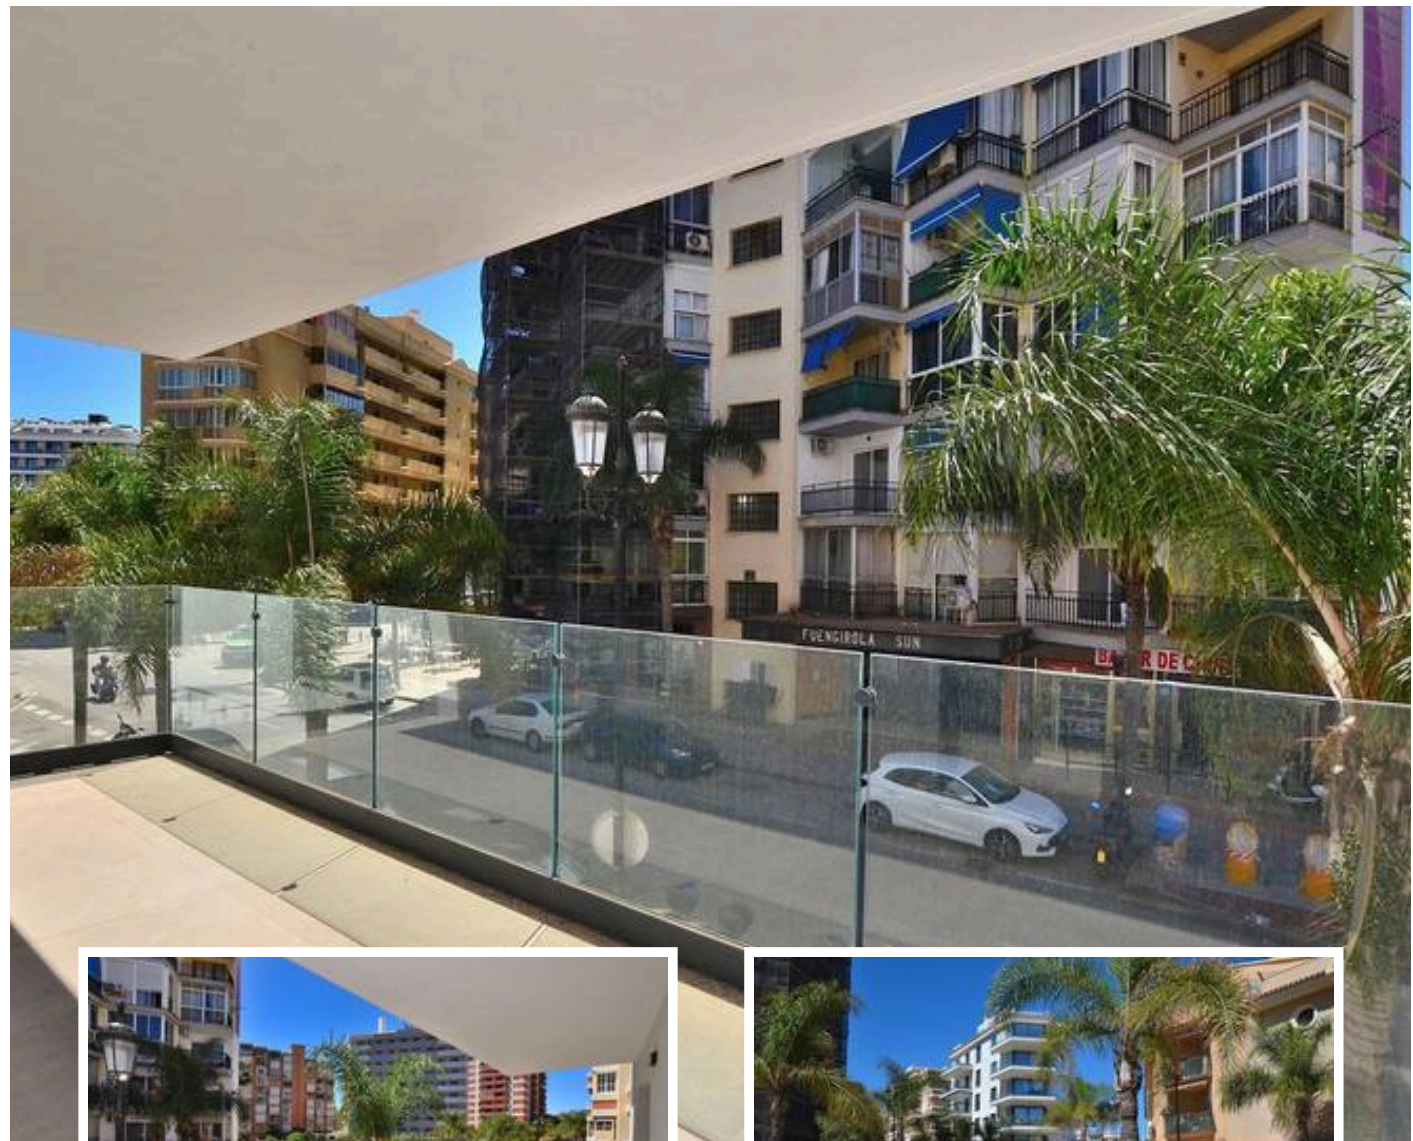

Apartamento Planta Media en Fuengirola

Descripción

Descubre este exclusivo piso de OBRA NUEVA A ESTRENAR en el corazón de Fuengirola, una oportunidad única para disfrutar de la Costa del Sol con todas las comodidades. Ubicado a solo unos pasos del emblemático Parque Doña Sofía y a tan solo 350 metros del mar, este hogar combina a la perfección ubicación, diseño y calidad de vida.

La vivienda destaca por sus impresionantes espacios...

Precio: **495.000 €**

Dormitorios: 2

Baños: 2

Construidos: 88m²

Parcela:

Terraza: 39m²

Marbella