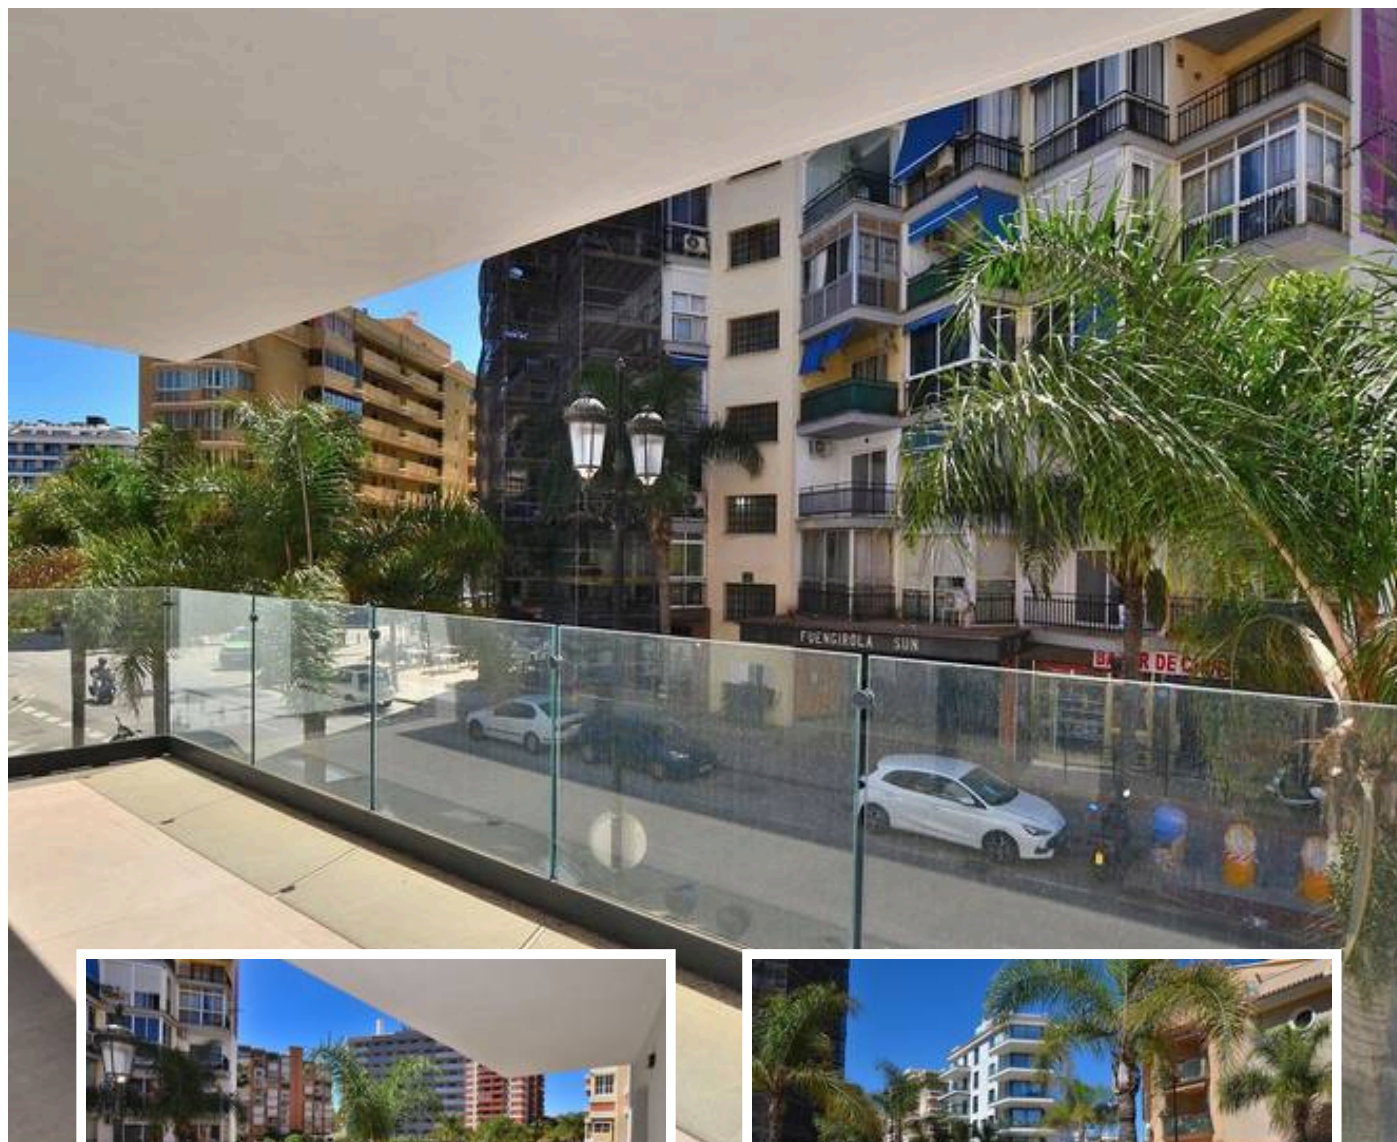

Apartamento Planta Media en Fuengirola

Descripción

Descubre este exclusivo piso de OBRA NUEVA A ESTRENAR en el corazón de Fuengirola, una oportunidad única para disfrutar de la Costa del Sol con todas las comodidades. Ubicado a solo unos pasos del emblemático Parque Doña Sofía y a tan solo 350 metros del mar, este hogar combina a la perfección ubicación, diseño y calidad de vida.

La vivienda destaca por sus impresionantes espacios...

Precio: **495.000 €**

Dormitorios: 2

Baños: 2

Construidos: 88m²

Parcela:

Terraza: 39m²

Marbella

info@bestliving.es

+34 747 471 108