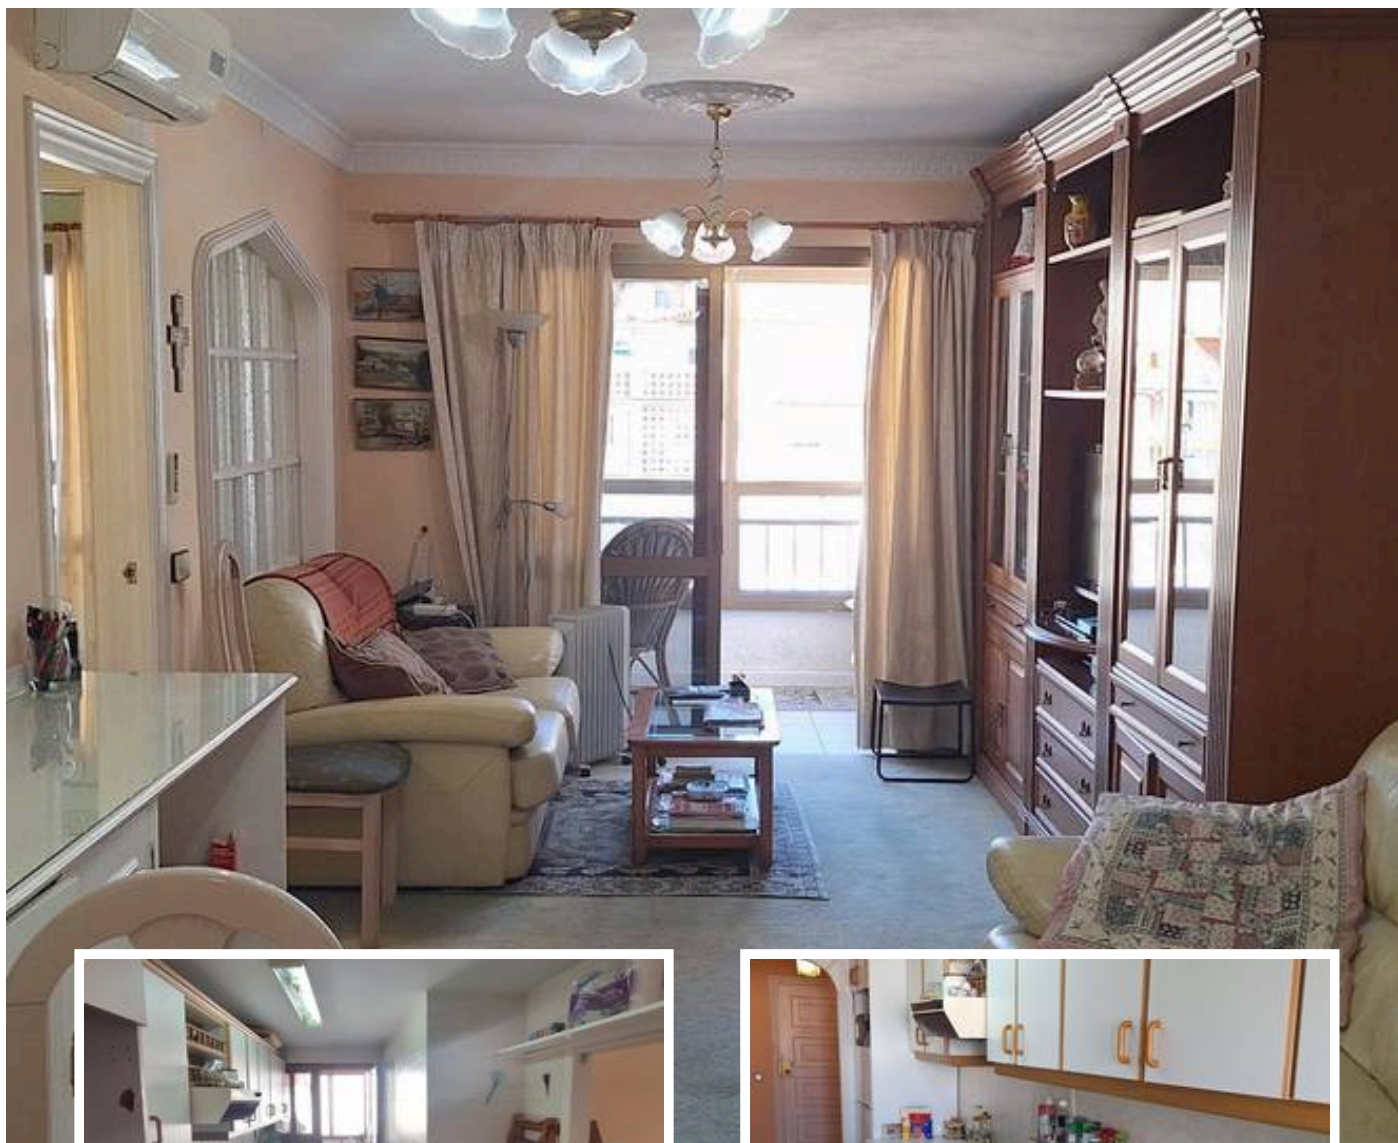

Apartamento Planta Media en Fuengirola

Descripción

Piso en el corazón de Fuengirola; ¡Tu refugio junto al mar!

Descubre este encantador apartamento de 2 dormitorios, ubicado en pleno centro de Fuengirola, a solo 300 metros de la playa. Con 103 m² construidos, este espacio ofrece la oportunidad perfecta para crear el hogar de tus sueños o una casa de vacaciones ideal. Las terrazas, orientadas al sur, te...

Precio: **325.000 €**

Dormitorios: 2

Baños: 2

Construidos: 83m²

Parcela:

Terraza: 20m²

Marbella

info@bestliving.es

+34 747 471 108