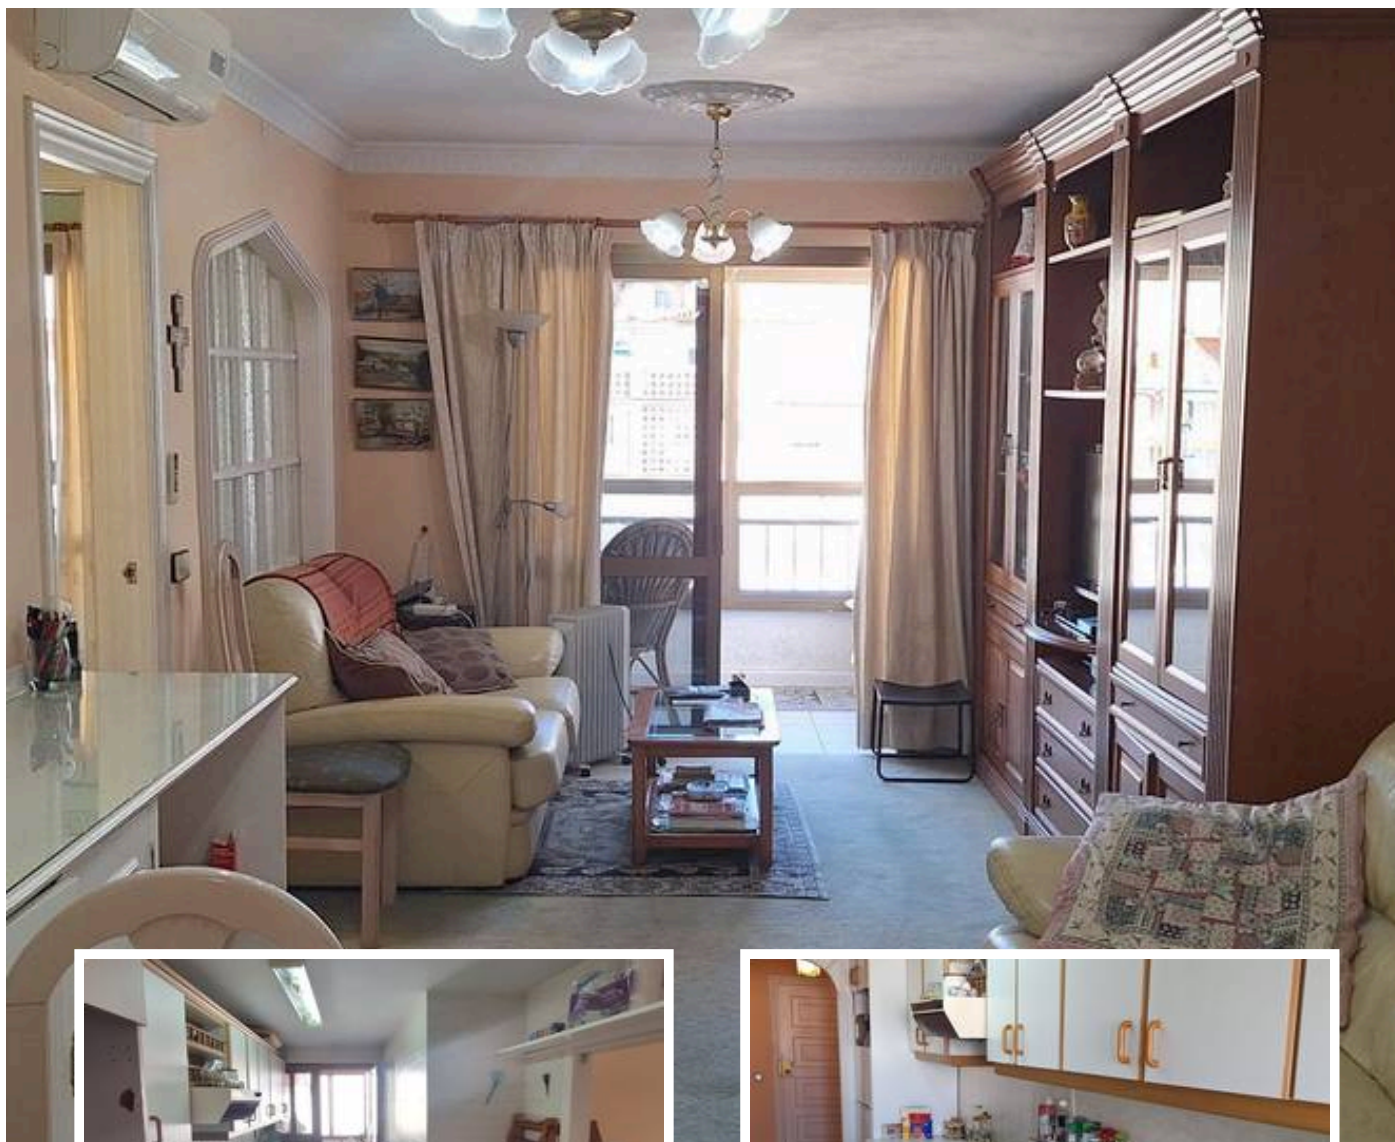

Apartamento Planta Media en Fuengirola

Descripción

Piso en el corazón de Fuengirola: ¡Tu refugio junto al mar!

Descubre este encantador apartamento de 2 dormitorios, ubicado en pleno centro de Fuengirola, a solo 300 metros de la playa. Con 103 m² construidos, este espacio ofrece la oportunidad perfecta para crear el hogar de tus sueños o una casa de vacaciones ideal. Las terrazas, orientadas al sur, te...

Precio: **325.000 €**

Dormitorios: 2

Baños: 2

Construidos: 83m²

Parcela:

Terraza: 20m²

Marbella

info@bestliving.es

+34 747 471 108