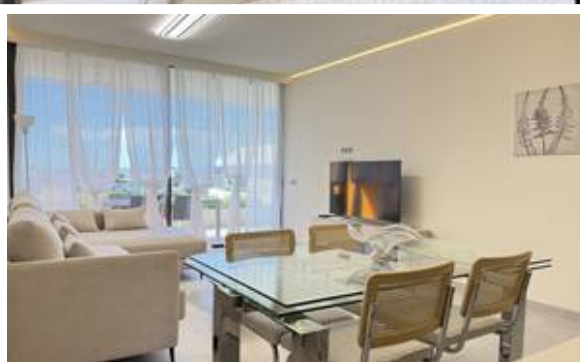

Apartamento Planta Media en Fuengirola

Descripción

En Venta: Exclusivo Apartamento de 2 Dormitorios en Valley Collection, Higuerón – A Estrenar

Apartamento de 2 dormitorios, 2 baños completamente nuevo y listo para entrar a vivir.

Diseño moderno y elegante: amplia vivienda de aproximadamente 99 m² con una gran terraza privada orientada al suroeste, ideal para disfrutar del sol y de las vis...

Precio: **649.000 €**

Dormitorios: 2

Baños: 2

Construidos: 89m²

Parcela:

Terraza: 21m²

Marbella

info@bestliving.es

+34 747 471 108