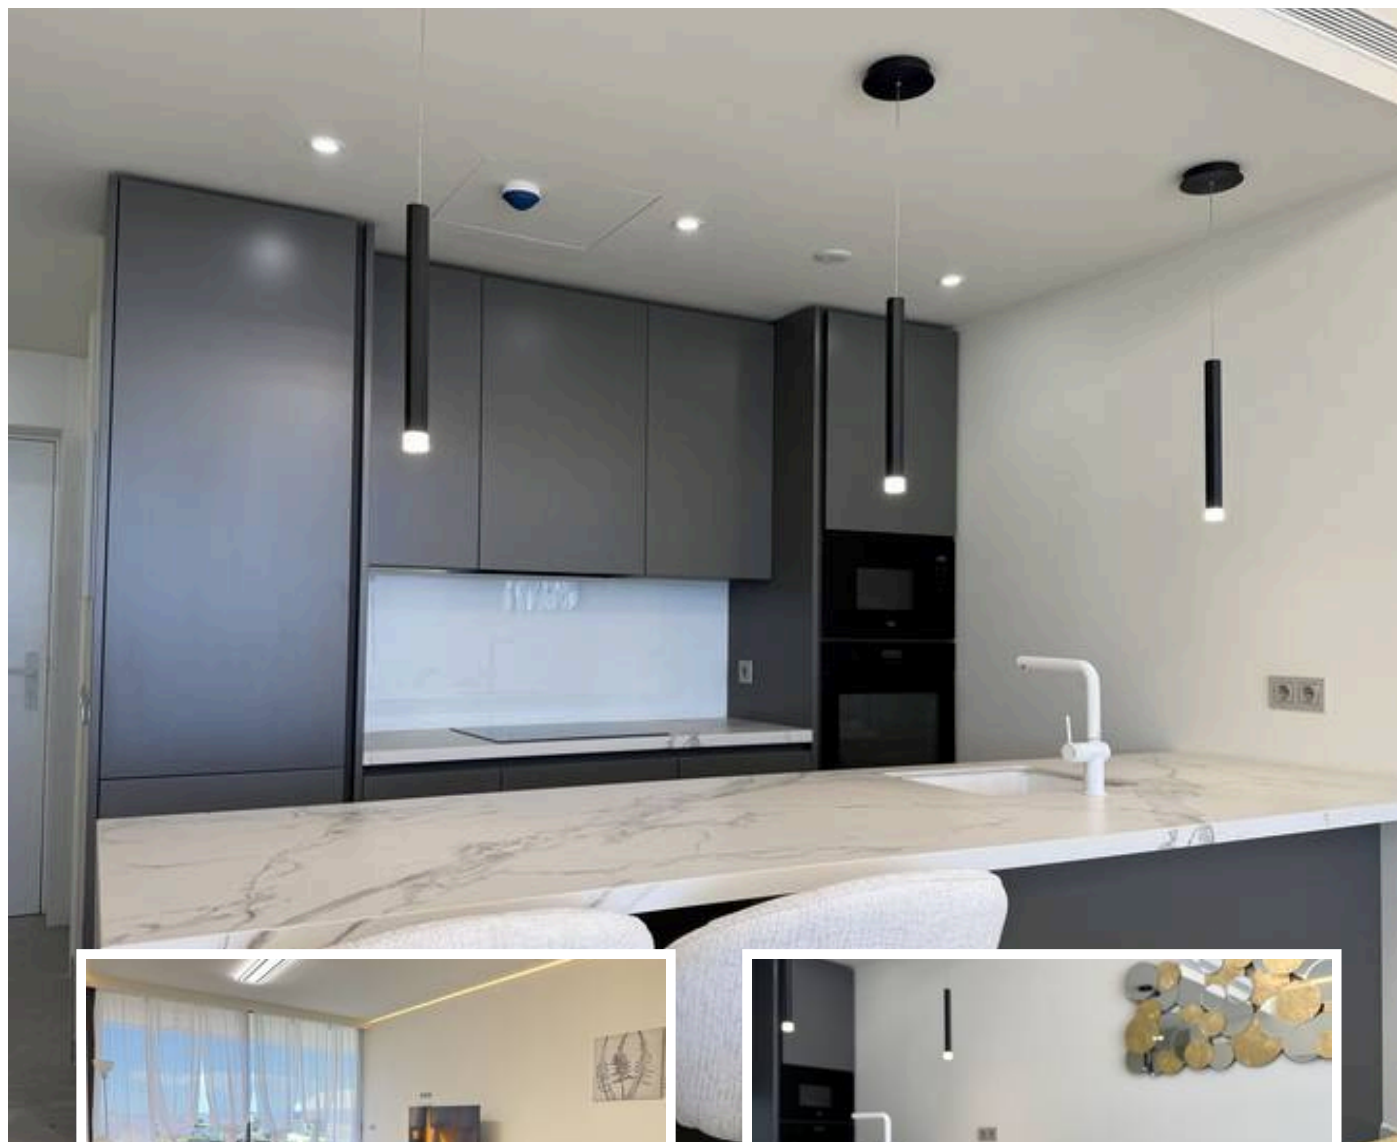

Apartamento Planta Media en Fuengirola

Descripción

En Venta: Exclusivo Apartamento de 2 Dormitorios en Valley Collection, Higuerón – A Estrenar

Apartamento de 2 dormitorios, 2 baños completamente nuevo y listo para entrar a vivir.

Diseño moderno y elegante: amplia vivienda de aproximadamente 99 m² con una gran terraza privada orientada al suroeste, ideal para disfrutar del sol y de las vis...

Precio: **649.000 €**

Dormitorios: 2

Baños: 2

Construidos: 89m²

Parcela:

Terraza: 21m²

Marbella

info@bestliving.es

+34 747 471 108