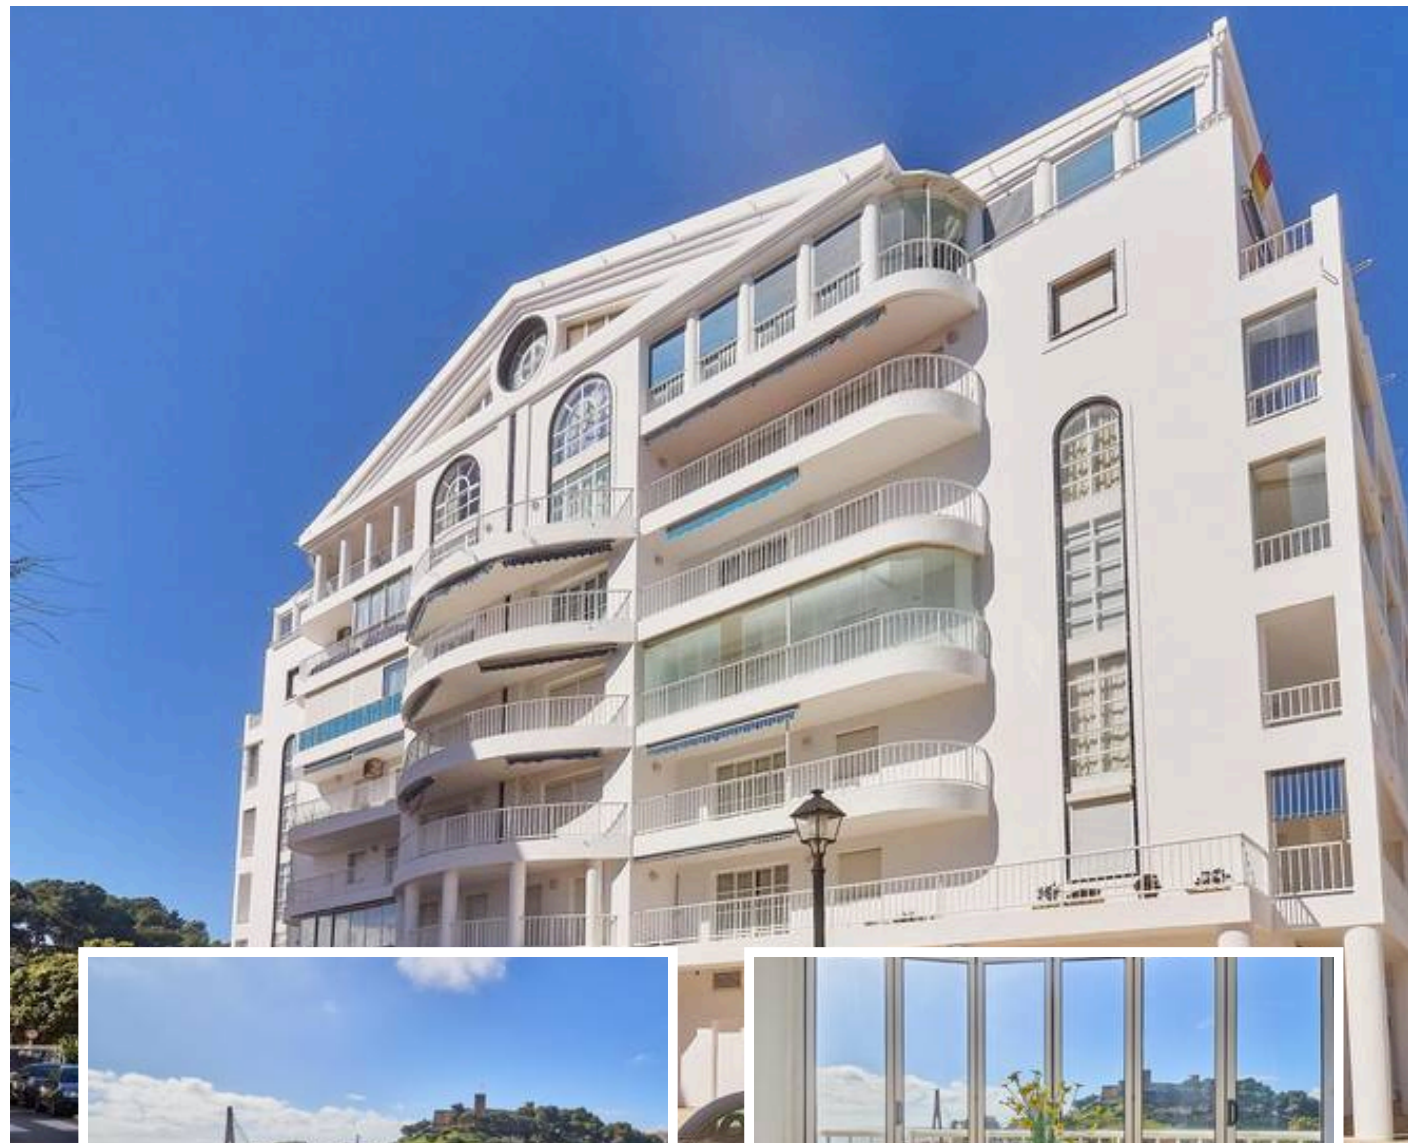

Apartamento Planta Media en Fuengirola

Descripción

Excelente piso en 2 línea de playa , a pocos metros del mar , en uno de los mejores lugares de Fuengirola , definitivamente es la zona mas buscada para vivir , se encuentra cerca de supermercados , el centro comercial, plazas infantiles , bares.

Las vistas son espectaculares , se puede ver el mar como y el castillo Sohail .

La ubicación es inmejorable, la zona residencial es muy...

Precio: **625.000 €**

Dormitorios: 3

Baños: 2

Construidos: 135m²

Parcela:

Terraza: 30m²

Marbella

info@bestliving.es

+34 747 471 108