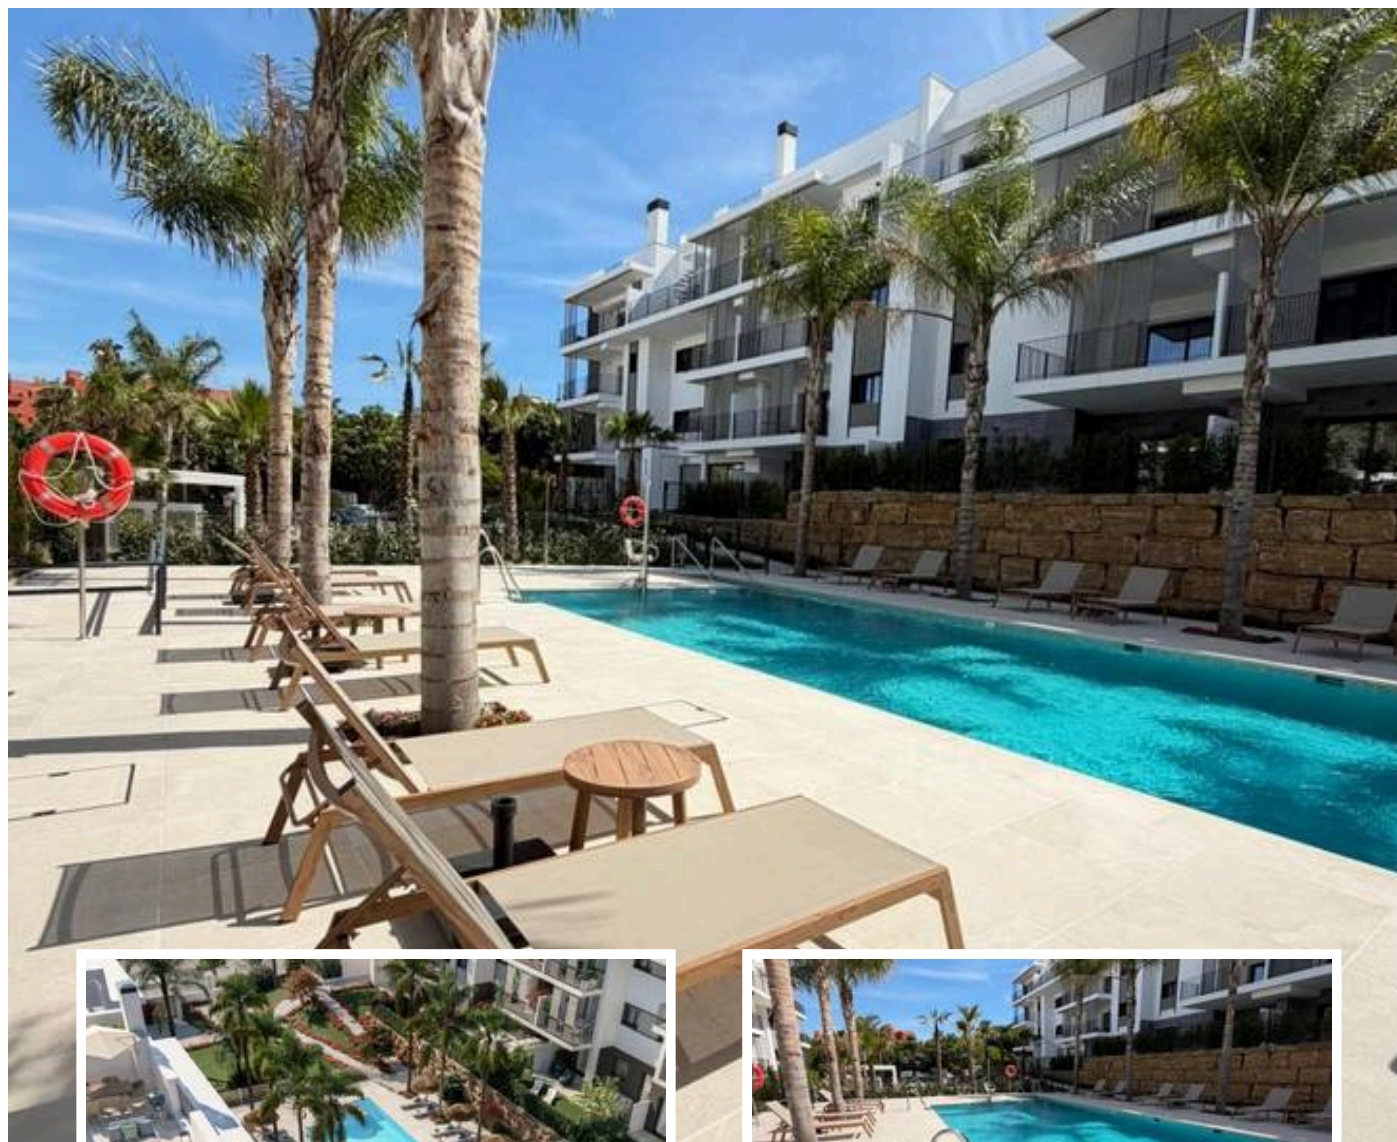

Apartamento Planta Media en Estepona

Descripción

Apartamento a estrenar de 2 dormitorios y 2 baños ubicado en el exclusivo complejo Isidora Living, en pleno centro de Estepona.

Este elegante y moderno apartamento ofrece la combinación perfecta entre vida contemporánea y una ubicación inmejorable. Situado a poca distancia andando de la playa, el encantador casco antiguo de Estepona, tiendas, restaurantes, cafeterías y todos los servicios diarios, es ideal para quienes...

Precio: **579.000 €**

Dormitorios: 2

Baños: 3

Construidos: 102m²

Parcela:

Terraza: 10m²

Marbella

info@bestliving.es

+34 747 471 108