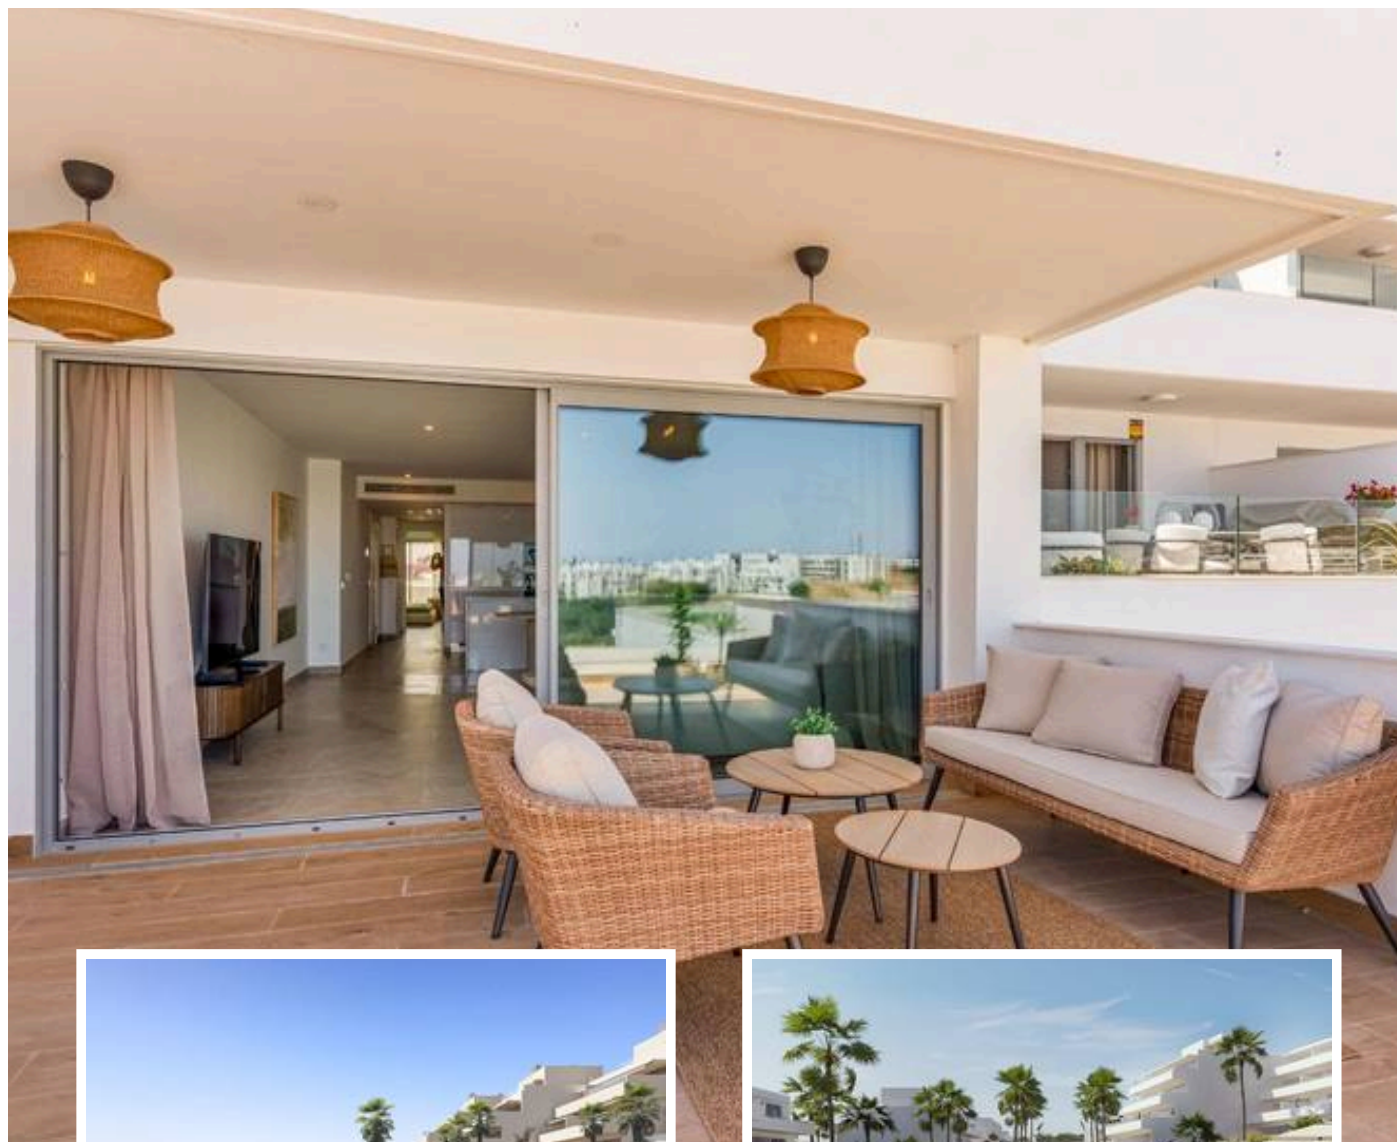

Apartamento Planta Media en Estepona

Descripción

Disfrute de la vida moderna en la costa en este nuevo apartamento de 2 dormitorios y 2 baños situado en la prestigiosa urbanización Isea Estepona, donde el diseño contemporáneo, el confort y las comodidades se unen en un entorno mediterráneo privilegiado. Bañado por la luz natural y orientado para capturar hermosas vistas al mar, el apartamento ofrece un ambiente sereno ideal tanto para la vida cotidiana como para relajantes escapadas...

Precio: **520.000 €**

Dormitorios: 2

Baños: 2

Construidos: 159m²

Parcela:

Terraza: 32m²

Marbella

info@bestliving.es

+34 747 471 108