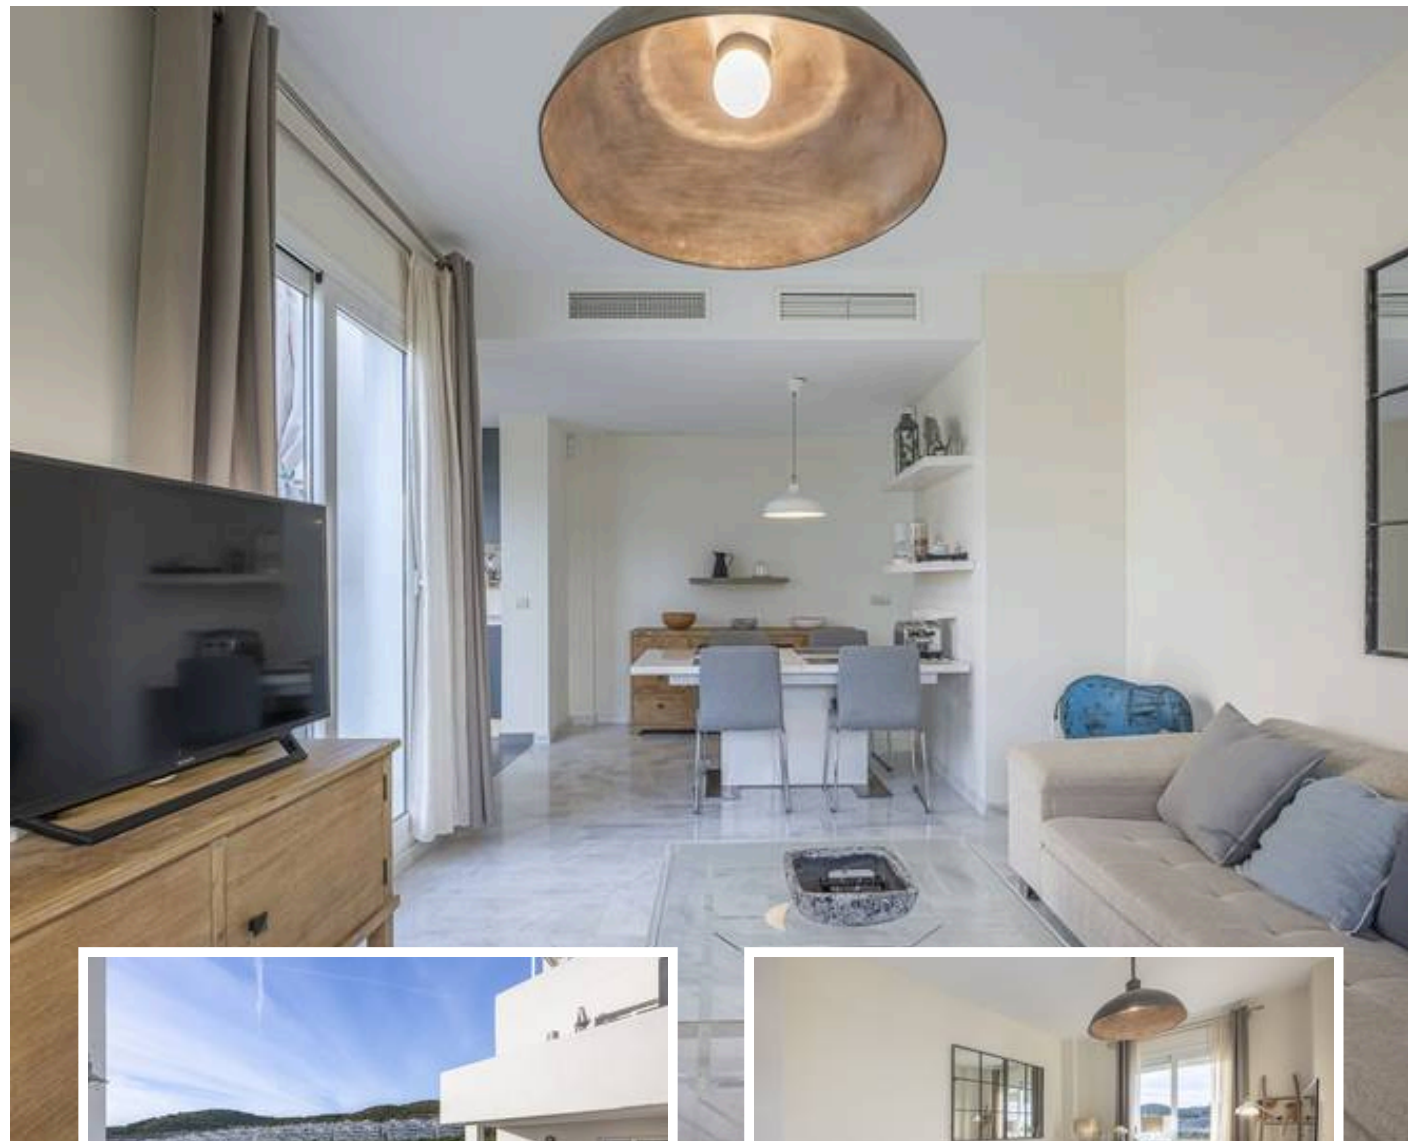

Apartamento Planta Media en Estepona

Descripción

Este luminoso y elegante apartamento de dos dormitorios ofrece un amplio dormitorio principal con baño en suite, una cocina moderna completamente equipada y un cómodo salón de planta abierta que da acceso a una terraza orientada al suroeste con fantásticas vistas al campo de golf Valle Romano.

Ubicado a solo unos pasos del supermercado y de la casa cl...

Precio: **324.999 €**

Dormitorios: 2

Baños: 2

Construidos: 99m²

Parcela:

Terraza:

Marbella

info@bestliving.es

+34 747 471 108