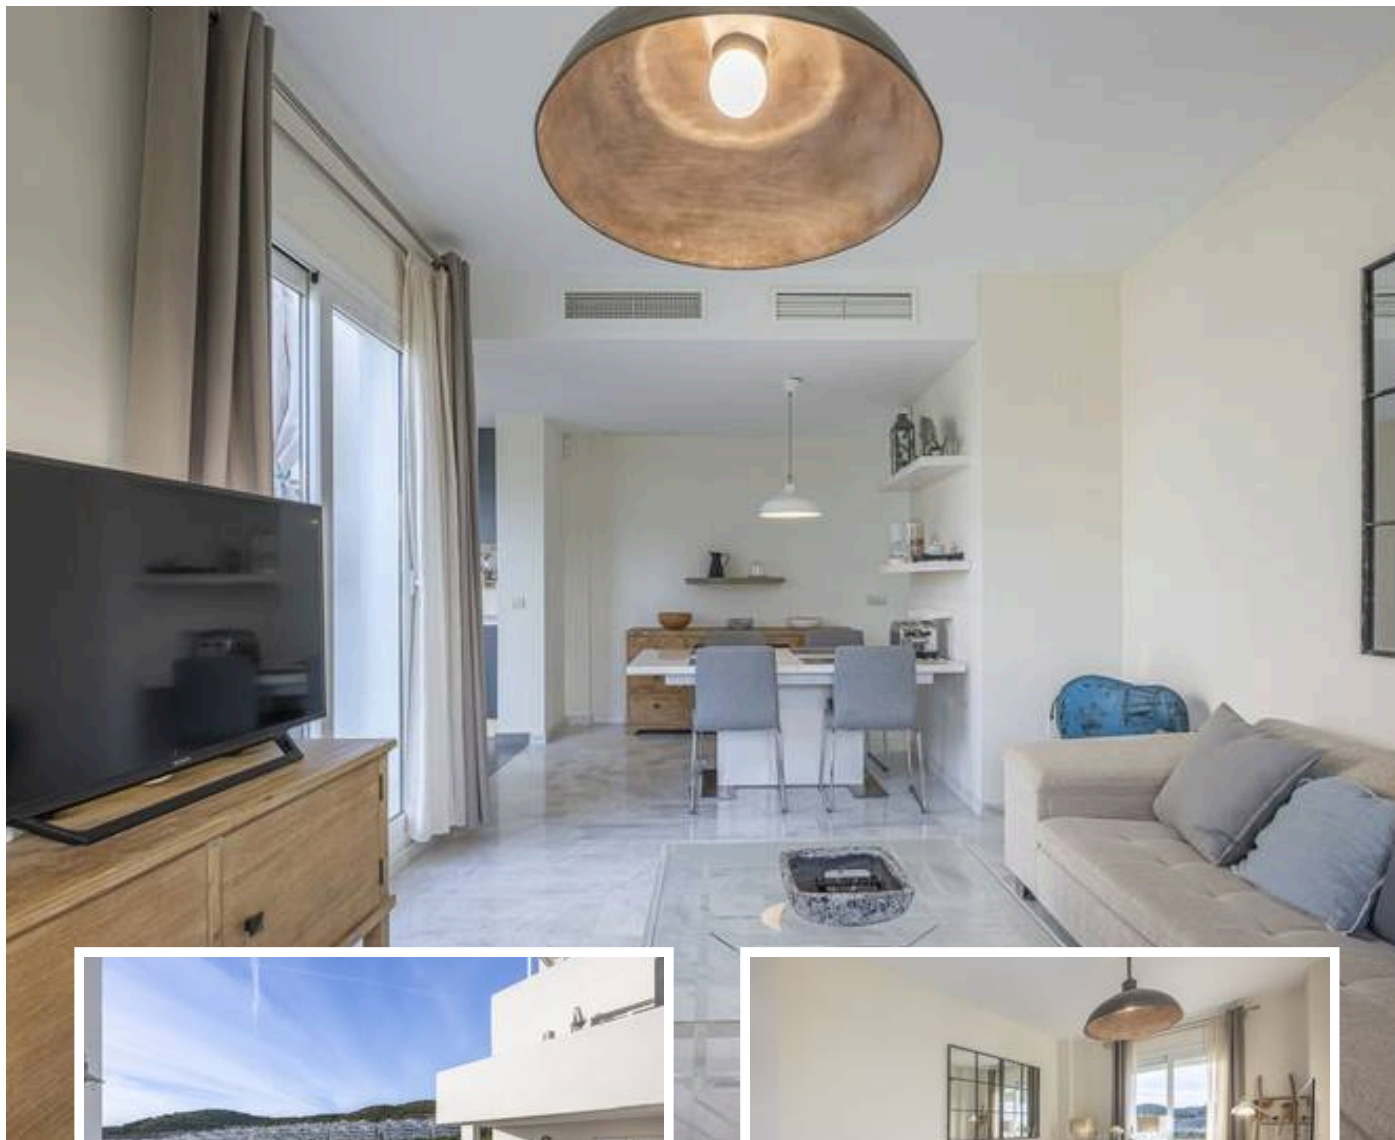

Apartamento Planta Media en Estepona

Descripción

Este luminoso y elegante apartamento de dos dormitorios ofrece un amplio dormitorio principal con baño en suite, una cocina moderna completamente equipada y un cómodo salón de planta abierta que da acceso a una terraza orientada al suroeste con fantásticas vistas al campo de golf Valle Romano.

Ubicado a solo unos pasos del supermercado y de la casa cl...

Precio: **324.999 €**

Dormitorios: 2

Baños: 2

Construidos: 99m²

Parcela:

Terraza:

Marbella

info@bestliving.es

+34 747 471 108