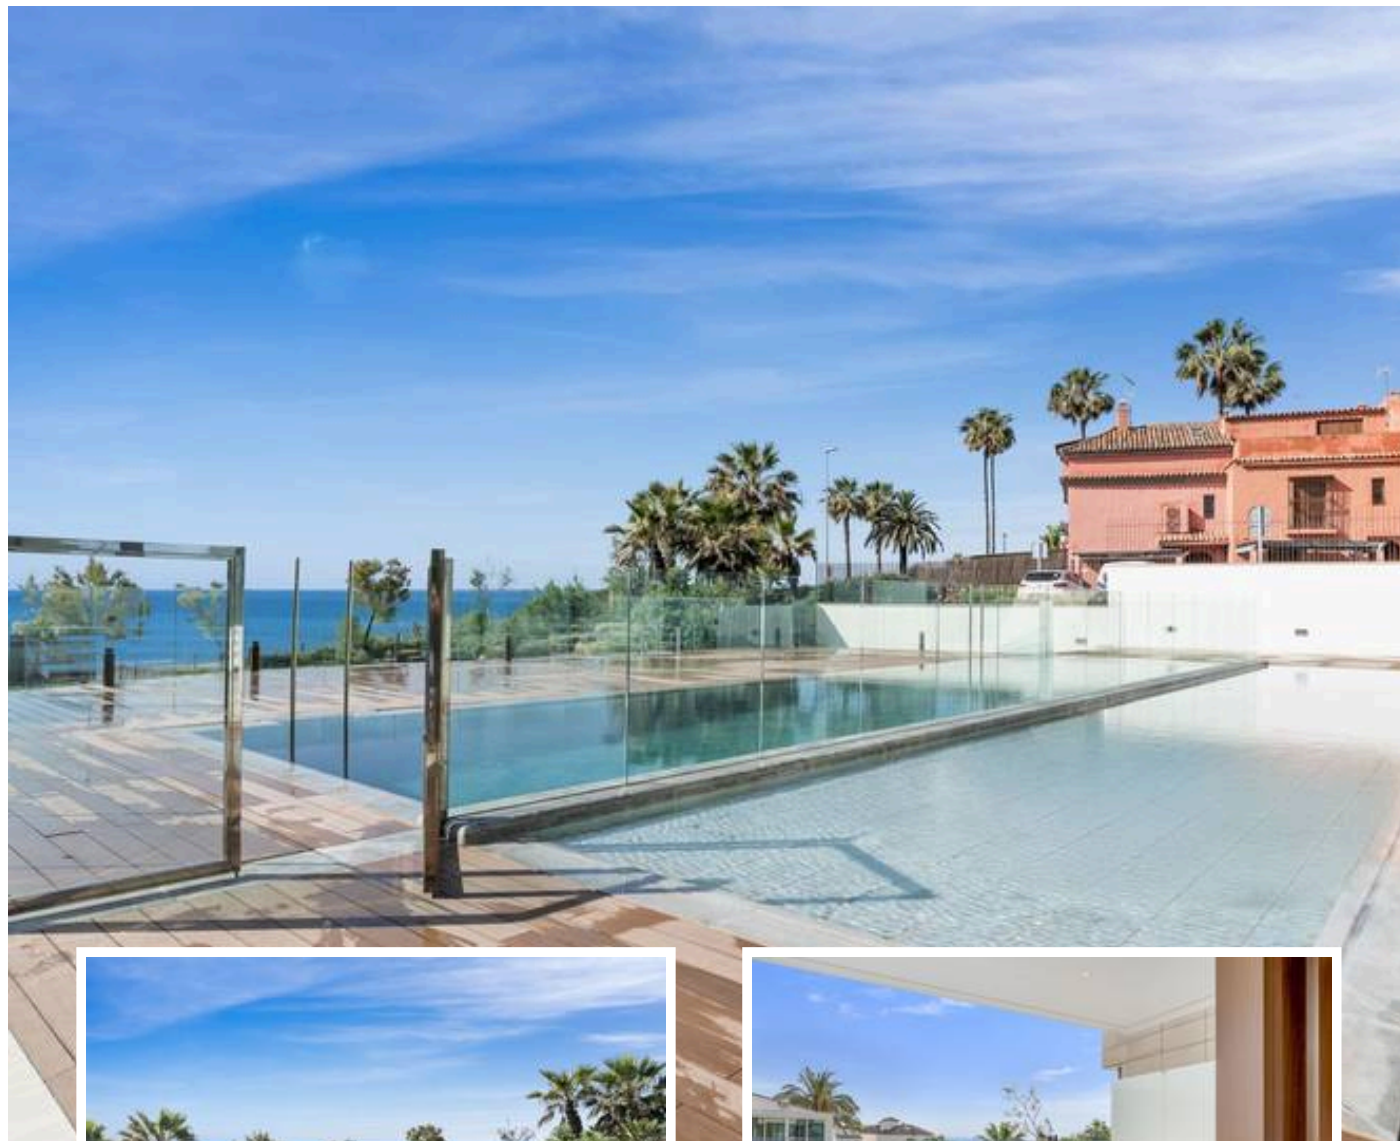

Apartamento Planta Media en Estepona

Descripción

Apartamento de Lujo en Primera Línea de Playa – 2 Dormitorios en The Sapphire, Estepona Oeste

Descubre uno de los proyectos más exclusivos de Estepona, situado en primera línea de playa en la codiciada zona de Estepona Oeste. Este espectacular apartamento de 2 dormitorios y 2 baños combina un diseño contemporáneo, acabados de alta gama y unas impresionantes vistas al mar...

Precio: **1.350.000 €**

Dormitorios: 2

Baños: 2

Construidos: 130m²

Parcela:

Terraza: 33m²

Marbella

info@bestliving.es

+34 747 471 108