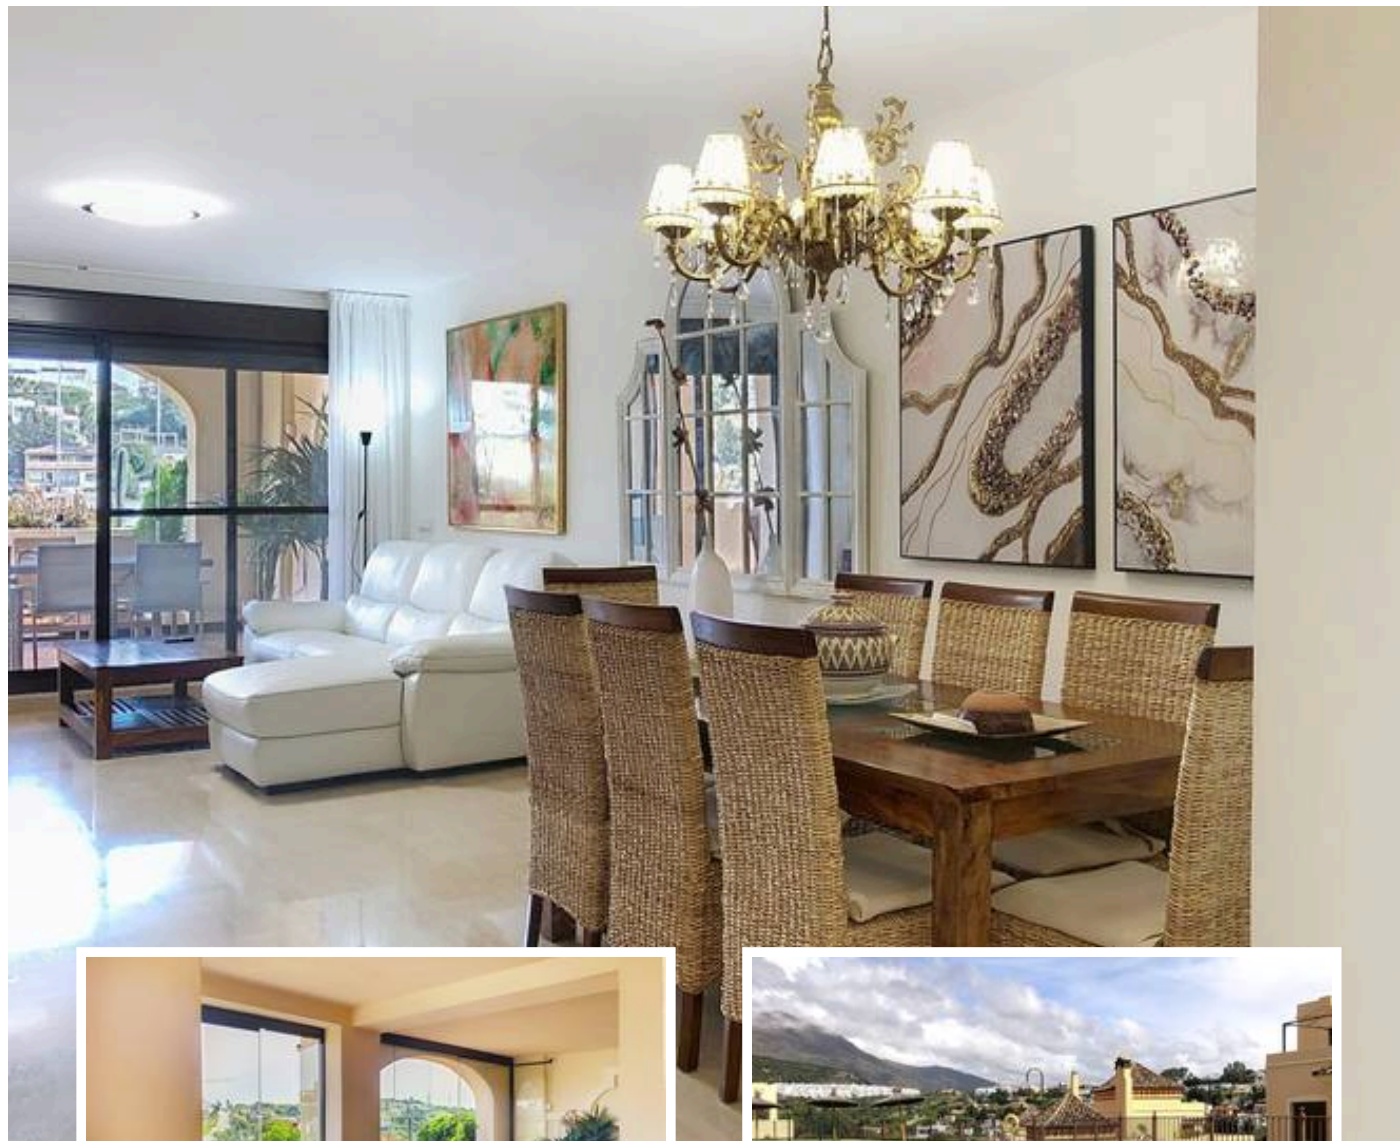

Apartamento Planta Media en Estepona

Descripción

Este apartamento se encuentra ubicado en Estepona Oeste, justo al lado del campo de Azata Golf. Situado en primera línea de golf y en un entorno montañoso, ofrece vistas espectaculares al campo de golf, las montañas y un lago cercano. Por otro lado, su proximidad al mar, al centro de la ciudad y a restaurantes lo convierte asimismo en una opción ideal para quienes buscan comodidad y tranquilidad en un entorno natural....

Precio: **499.000 €**

Dormitorios: 3

Baños: 2

Construidos: 220m²

Parcela:

Terraza: 25m²

Marbella

info@bestliving.es

+34 747 471 108