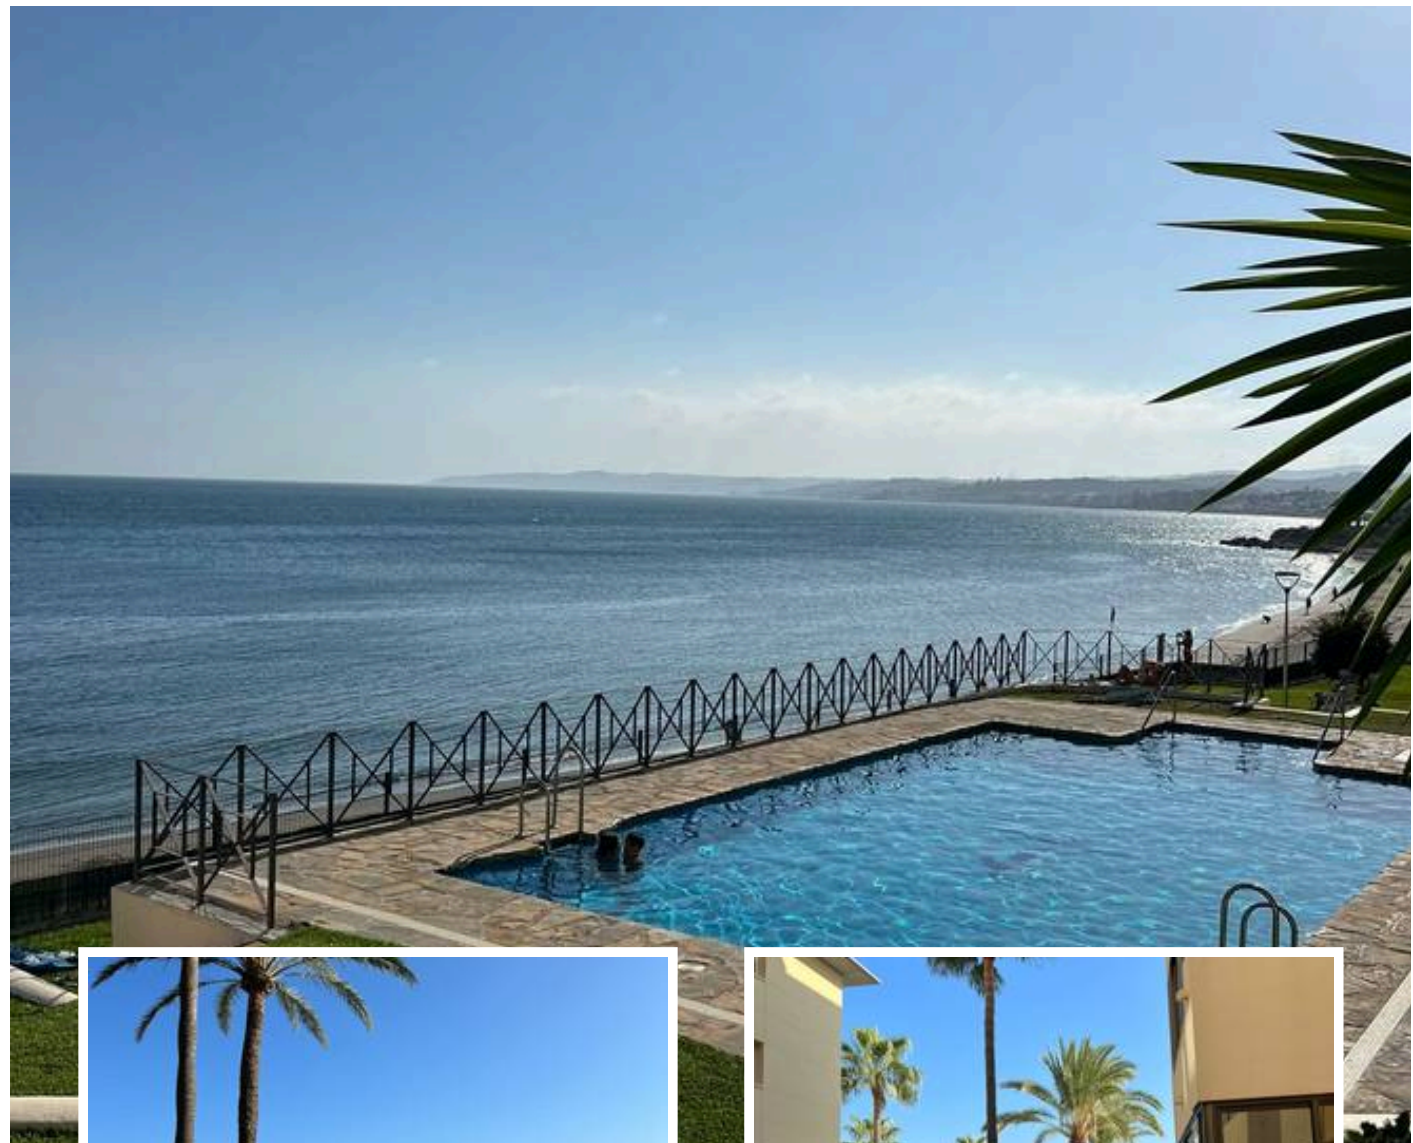

Apartamento Planta Media en Estepona

Descripción

Con la mejor ubicación en primera línea de playa de Estepona le ofrecemos este fantástico apartamento de 2 dormitorios con piscina comunitaria y jardines y vistas al mar desde la terraza a 10 metros de la maravillosa playa cerca de la famosa playa del Cristo con sus nuevos bares de cócteles de lujo y chiringuitos con música en vivo y gran animación de verano. Este complejo en primera línea de playa tiene plaza de aparcamiento privado en el complejo cerrado y está situado...

Precio: **485.000 €**

Dormitorios: 2

Baños: 1

Construidos: 70m²

Parcela:

Terraza: 10m²

Marbella

info@bestliving.es

+34 747 471 108