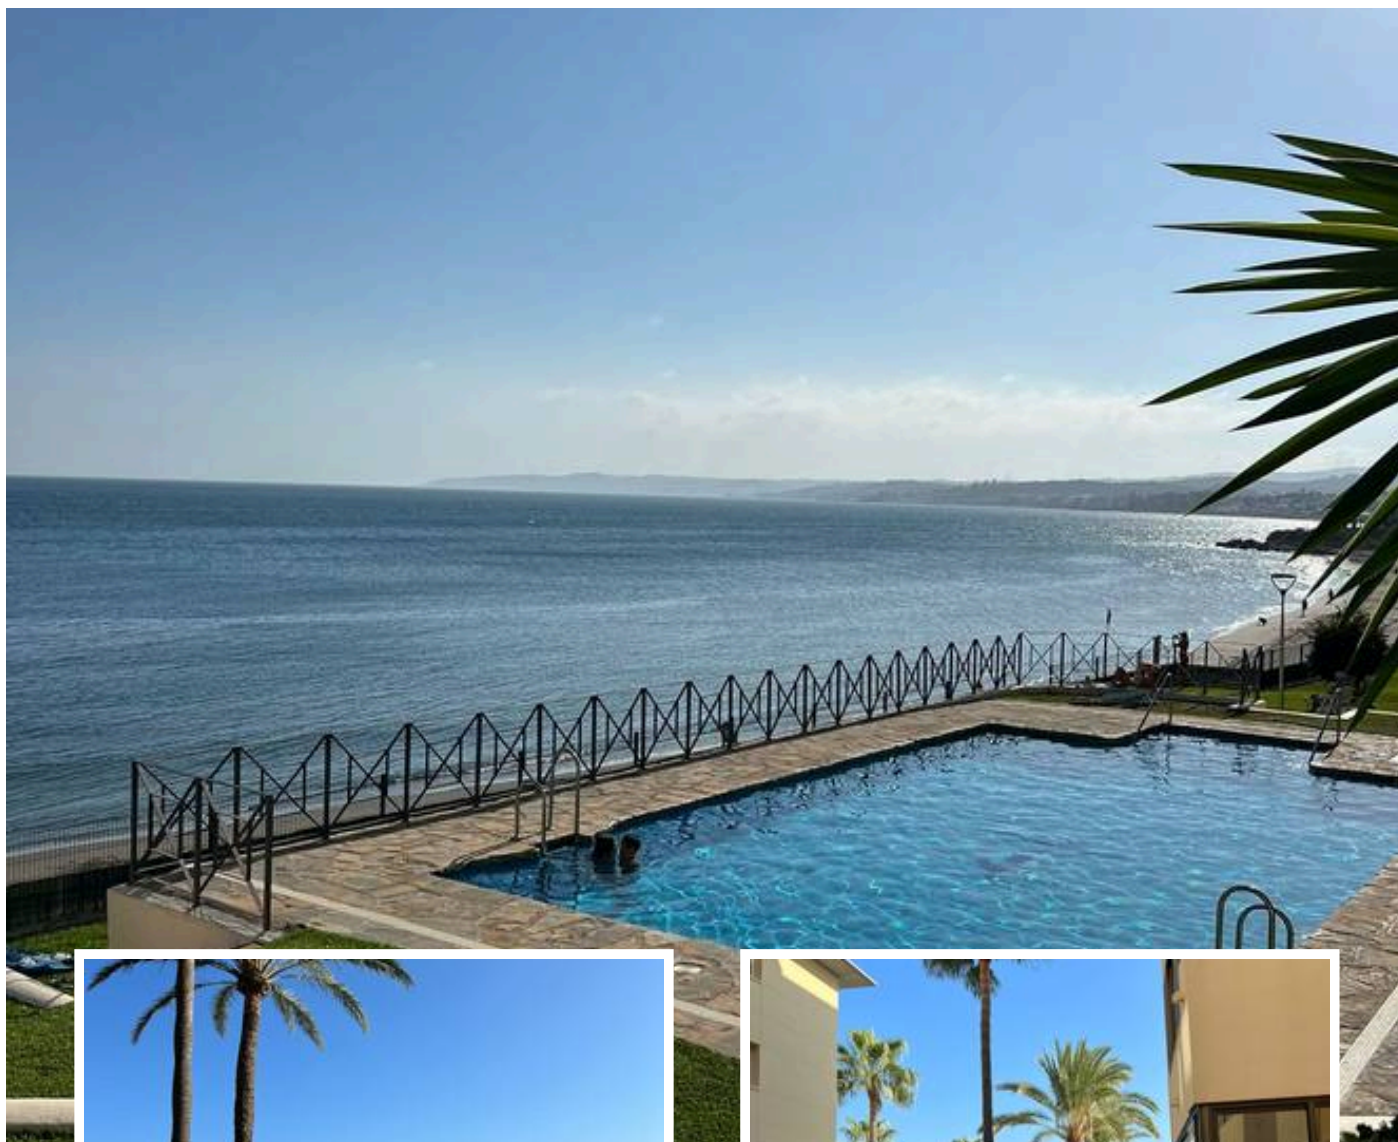

Apartamento Planta Media en Estepona

Descripción

Con la mejor ubicación en primera línea de playa de Estepona le ofrecemos este fantástico apartamento de 2 dormitorios con piscina comunitaria y jardines y vistas al mar desde la terraza a 10 metros de la maravillosa playa cerca de la famosa playa del Cristo con sus nuevos bares de cócteles de lujo y chiringuitos con música en vivo y gran animación de verano. Este complejo en primera línea de playa tiene plaza de aparcamiento privado en el complejo cerrado y está situado...

Precio: **485.000 €**

Dormitorios: 2

Baños: 1

Construidos: 70m²

Parcela:

Terraza: 10m²

Marbella

info@bestliving.es

+34 747 471 108