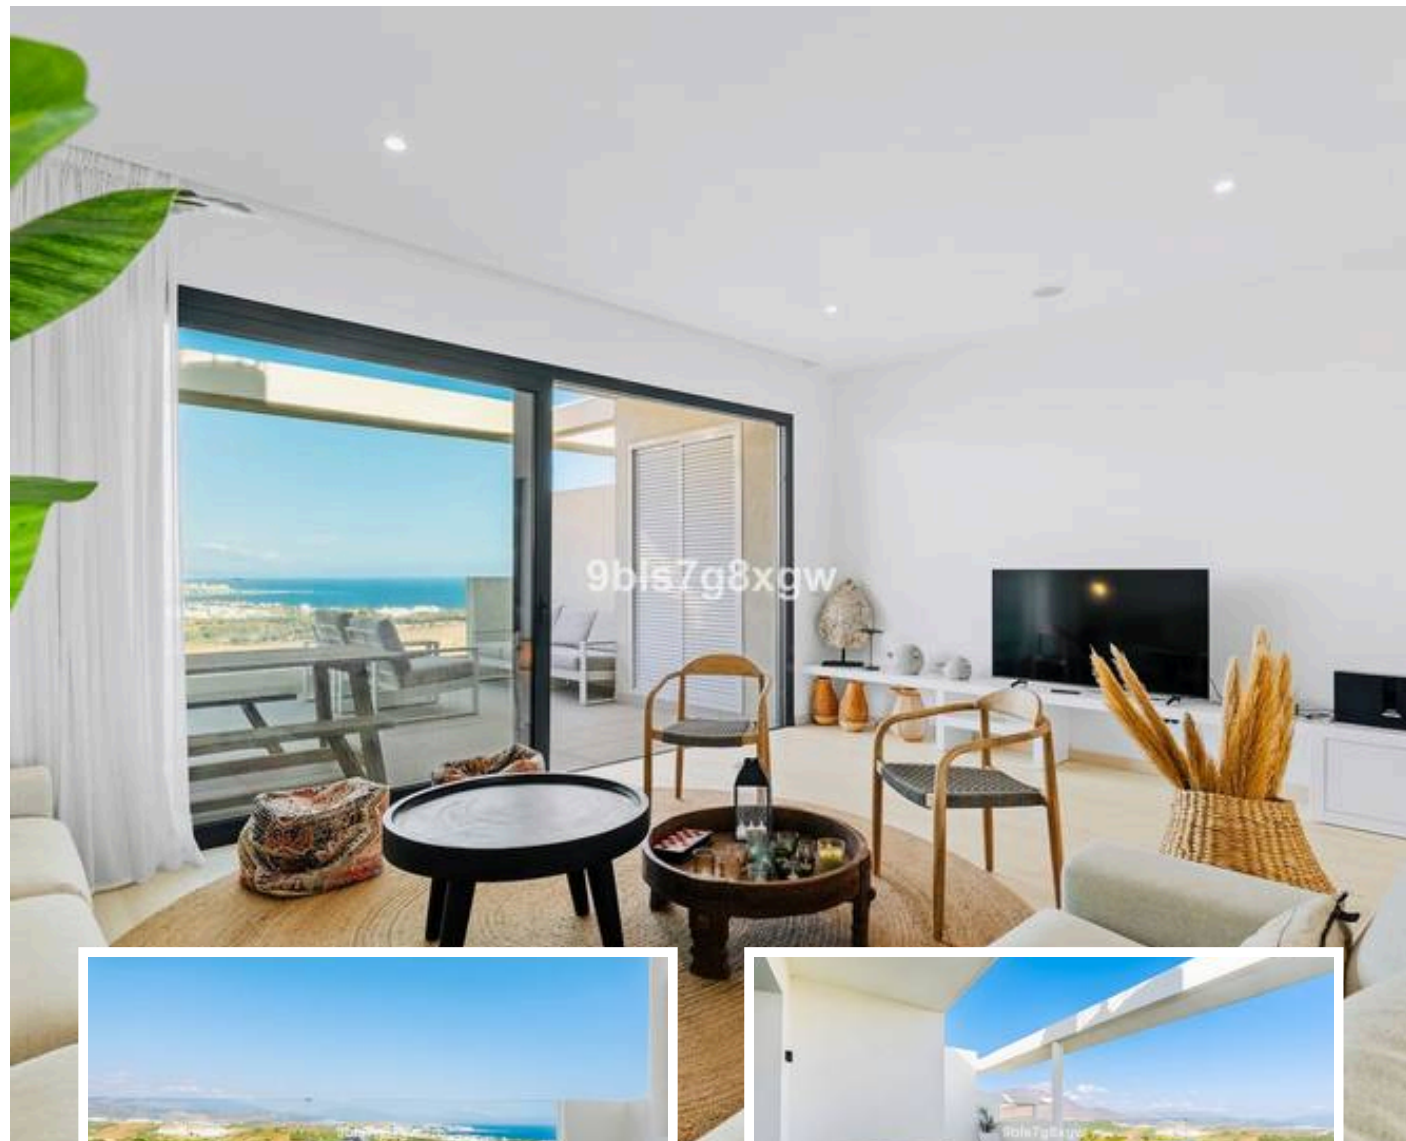

Apartamento Planta Media en Casares Playa

Descripción

Descubre este exclusivo apartamento de 2 dormitorios en el resort cerrado y vigilado 24/7 de Finca Cortesin, uno de los destinos más lujosos y tranquilos de la Costa del Sol. Rodeado de naturaleza y centrado alrededor de un hotel de 5 estrellas, un campo de golf de clase mundial, spa y instalaciones deportivas, además de un impresionante beach club, este es un entorno realmente excepcional.

...

Precio: **649.000 €**

Dormitorios: 2

Baños: 2

Construidos: 121m²

Parcela:

Terraza: 63m²

Marbella

info@bestliving.es

+34 747 471 108