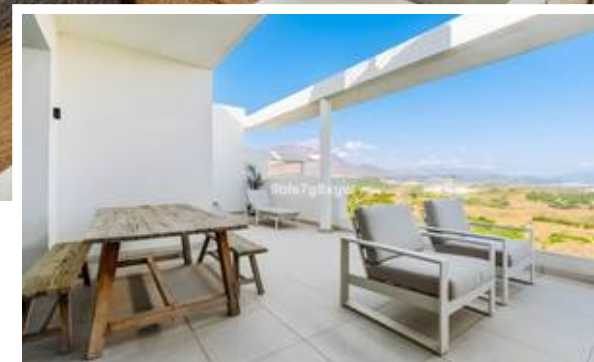

Apartamento Planta Media en Casares Playa

Descripción

Descubre este exclusivo apartamento de 2 dormitorios en el resort cerrado y vigilado 24/7 de Finca Cortesin, uno de los destinos más lujosos y tranquilos de la Costa del Sol. Rodeado de naturaleza y centrado alrededor de un hotel de 5 estrellas, un campo de golf de clase mundial, spa y instalaciones deportivas, además de un impresionante beach club, este es un entorno realmente excepcional.

...

Precio: **649.000 €**

Dormitorios: 2

Baños: 2

Construidos: 121m²

Parcela:

Terraza: 63m²

Marbella

info@bestliving.es

+34 747 471 108