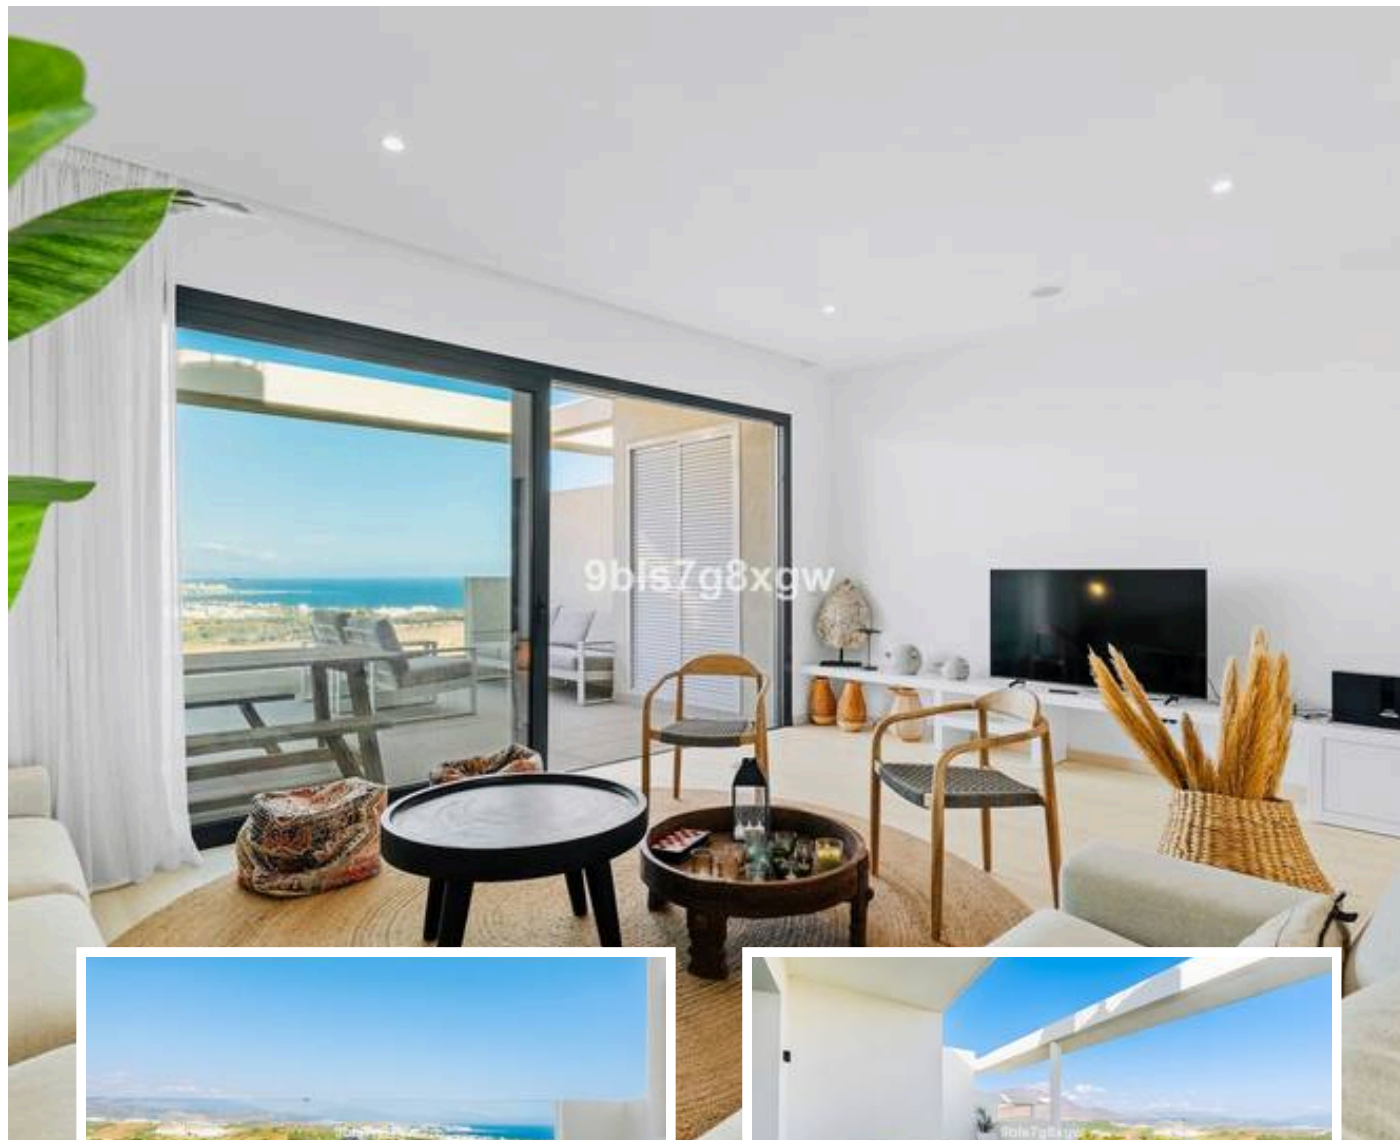

Apartamento Planta Media en Casares Playa

Descripción

Descubre este exclusivo apartamento de 2 dormitorios en el resort cerrado y vigilado 24/7 de Finca Cortesin, uno de los destinos más lujosos y tranquilos de la Costa del Sol. Rodeado de naturaleza y centrado alrededor de un hotel de 5 estrellas, un campo de golf de clase mundial, spa y instalaciones deportivas, además de un impresionante beach club, este es un entorno realmente excepcional.

...

Precio: **649.000 €**

Dormitorios: 2

Baños: 2

Construidos: 121m²

Parcela:

Terraza: 63m²

Marbella

info@bestliving.es

+34 747 471 108