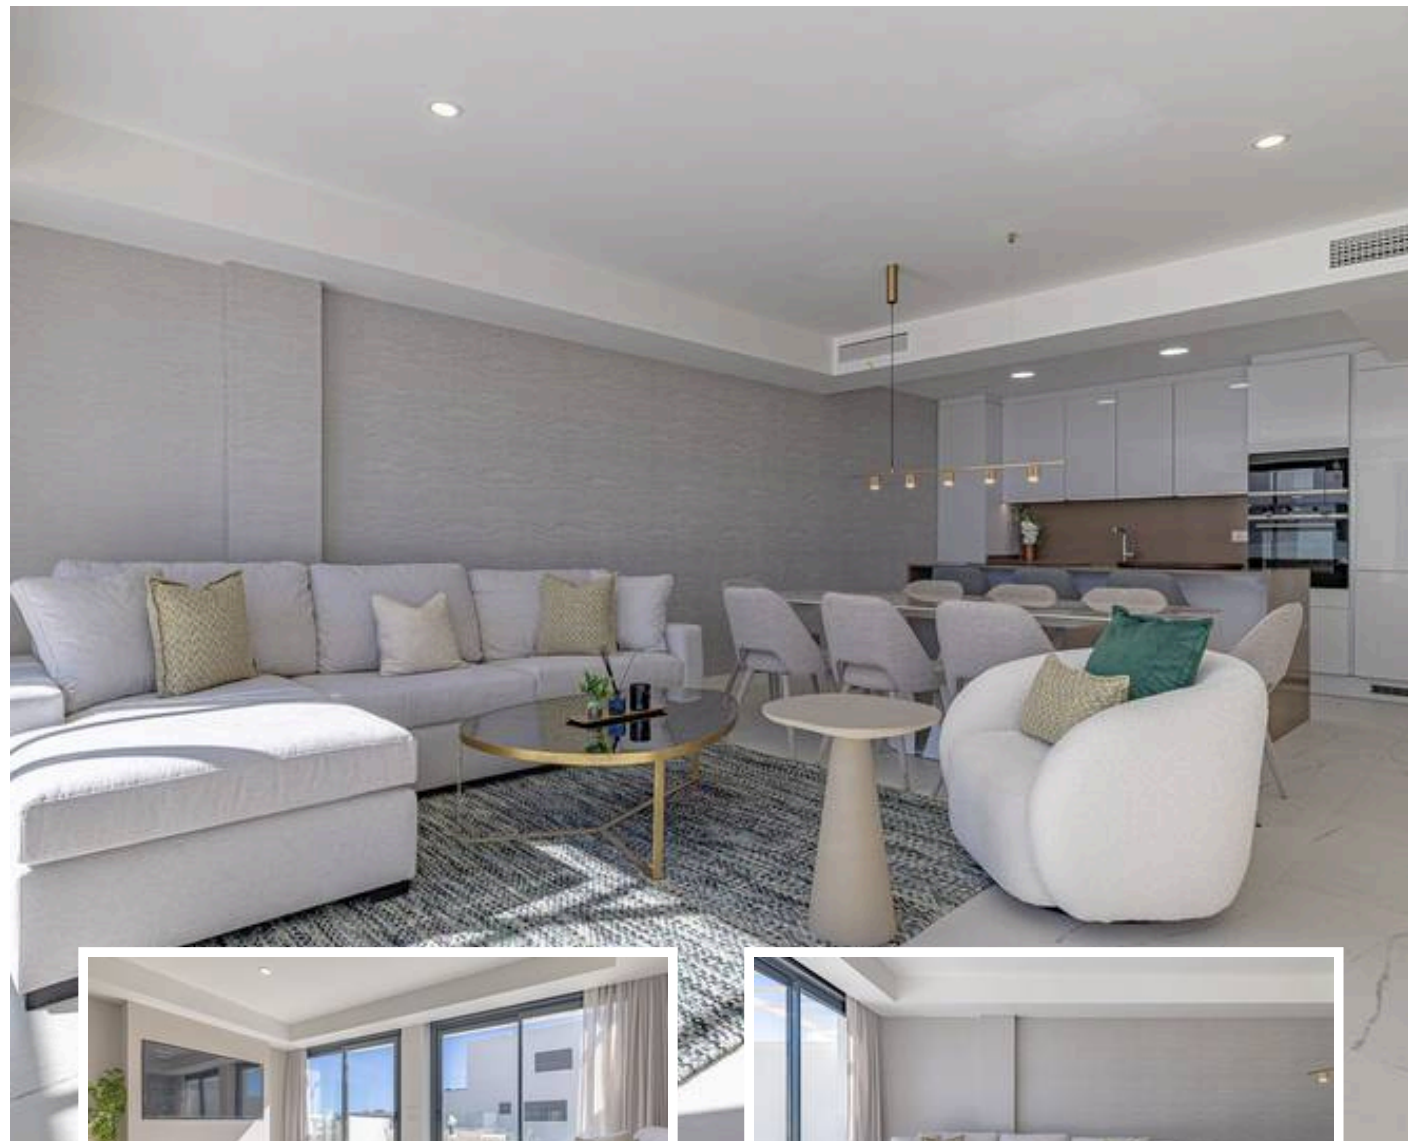

Apartamento Planta Media en Casares Playa

Descripción

Descubre esta espectacular vivienda de nueva construcción, diseñada para ofrecer el máximo confort, estilo y calidad de vida en un entorno inmejorable.

El apartamento destaca por su luminosidad y su moderna distribución. Dispone de 2 amplios dormitorios, ambos con grandes armarios vestidores, y 2 baños completos en suite que garantizan privacidad y comodidad....

Precio: **510.000 €**

Dormitorios: 2

Baños: 2

Construidos: 101m²

Parcela:

Terraza: 44m²

Marbella

info@bestliving.es

+34 747 471 108