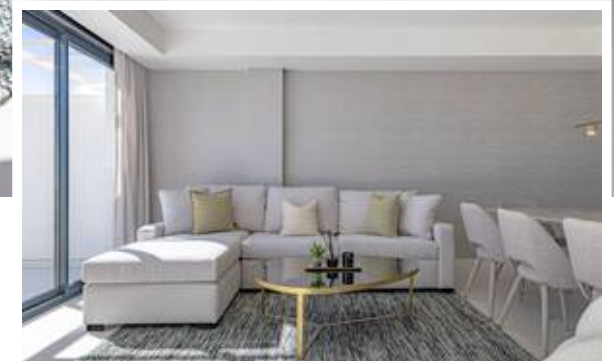

Apartamento Planta Media en Casares Playa

Descripción

Descubre esta espectacular vivienda de nueva construcción, diseñada para ofrecer el máximo confort, estilo y calidad de vida en un entorno inmejorable.

El apartamento destaca por su luminosidad y su moderna distribución. Dispone de 2 amplios dormitorios, ambos con grandes armarios vestidores, y 2 baños completos en suite que garantizan privacidad y comodidad....

Precio: **510.000 €**

Dormitorios: 2

Baños: 2

Construidos: 101m²

Parcela:

Terraza: 44m²

Marbella

info@bestliving.es

+34 747 471 108