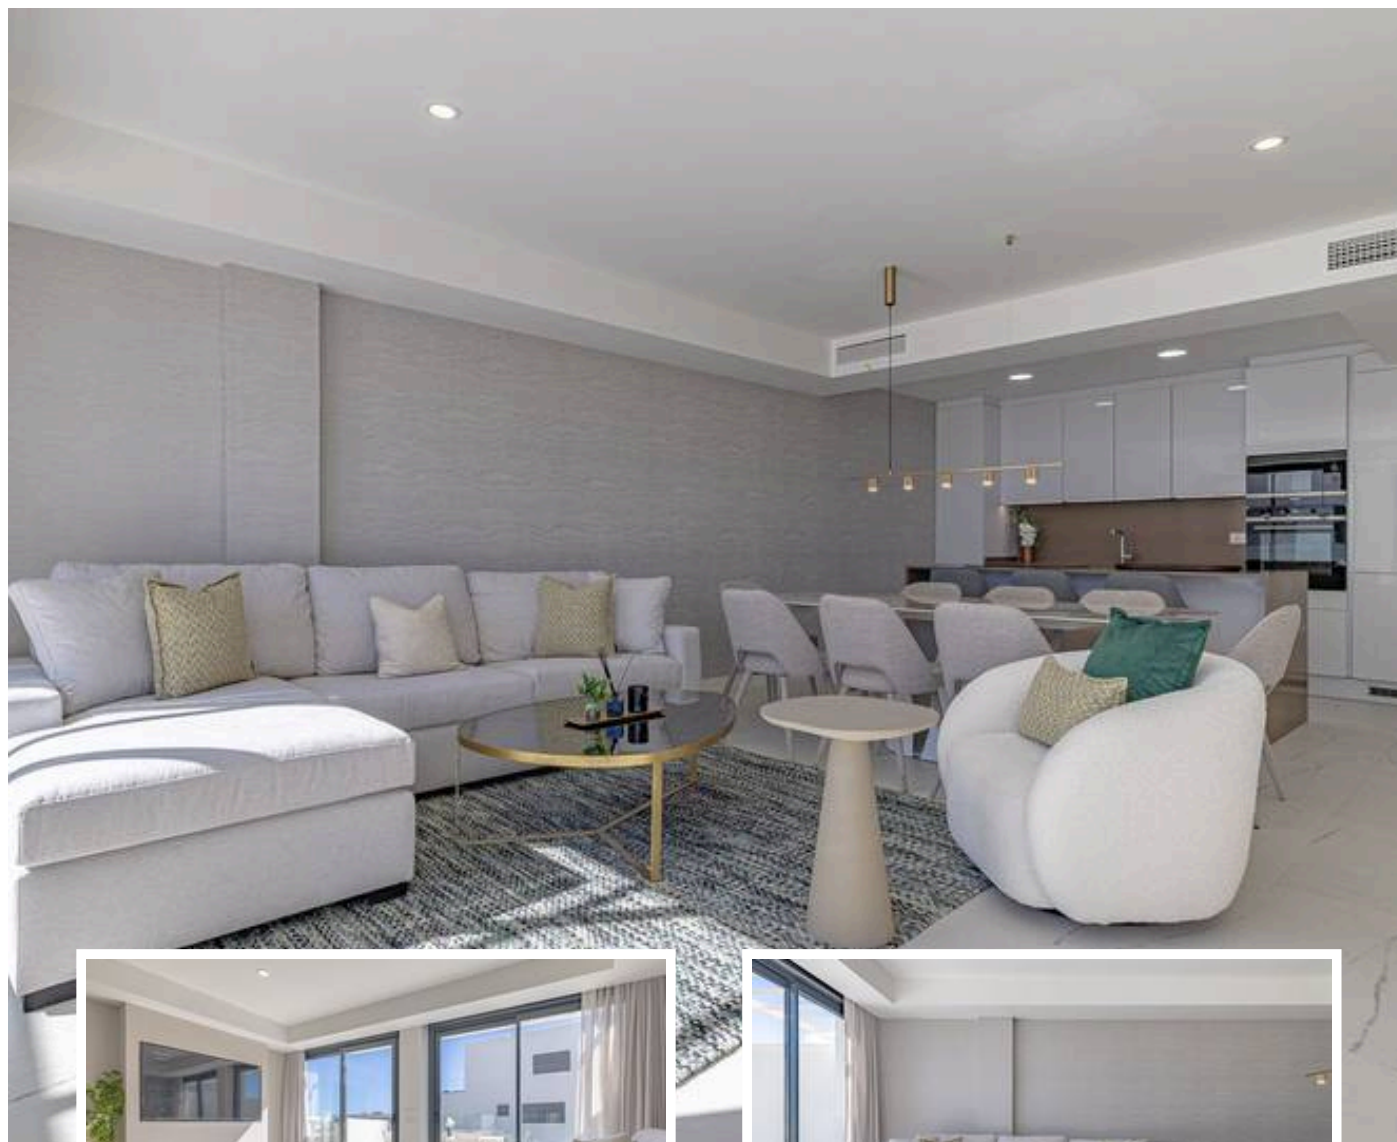

Apartamento Planta Media en Casares Playa

Descripción

Descubre esta espectacular vivienda de nueva construcción, diseñada para ofrecer el máximo confort, estilo y calidad de vida en un entorno inmejorable.

El apartamento destaca por su luminosidad y su moderna distribución. Dispone de 2 amplios dormitorios, ambos con grandes armarios vestidores, y 2 baños completos en suite que garantizan privacidad y comodidad....

Precio: **510.000 €**

Dormitorios: 2

Baños: 2

Construidos: 101m²

Parcela:

Terraza: 44m²

Marbella

info@bestliving.es

+34 747 471 108