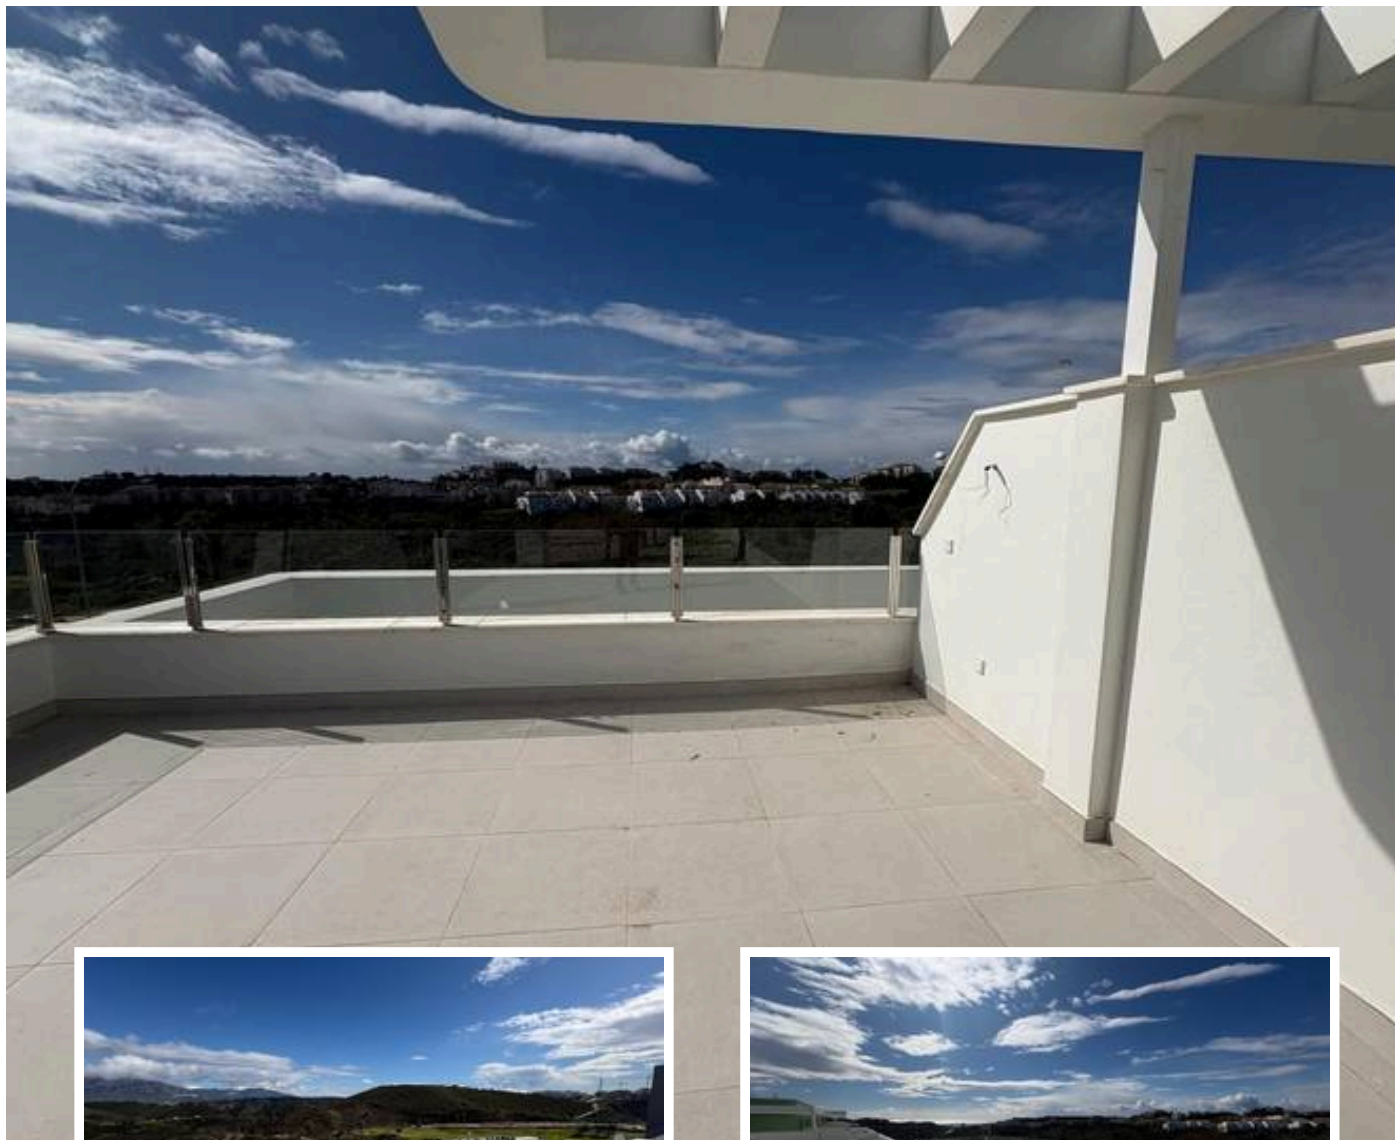

Apartamento Planta Media en Campo Mijas

Descripción

Descubre este exclusivo ático situado en Mijas Costa, en un enclave privilegiado junto al campo de golf Calanova Golf Club, uno de los más reconocidos de la Costa del Sol. La vivienda se encuentra en una urbanización elevada, lo que permite disfrutar de impresionantes vistas al mar y a la montaña, en una zona amplia, tranquila y rodeada de naturaleza.

...

Precio: **655.000 €**

Dormitorios: 3

Baños: 2

Construidos: 124m²

Parcela:

Terraza: 83m²

Marbella

info@bestliving.es

+34 747 471 108