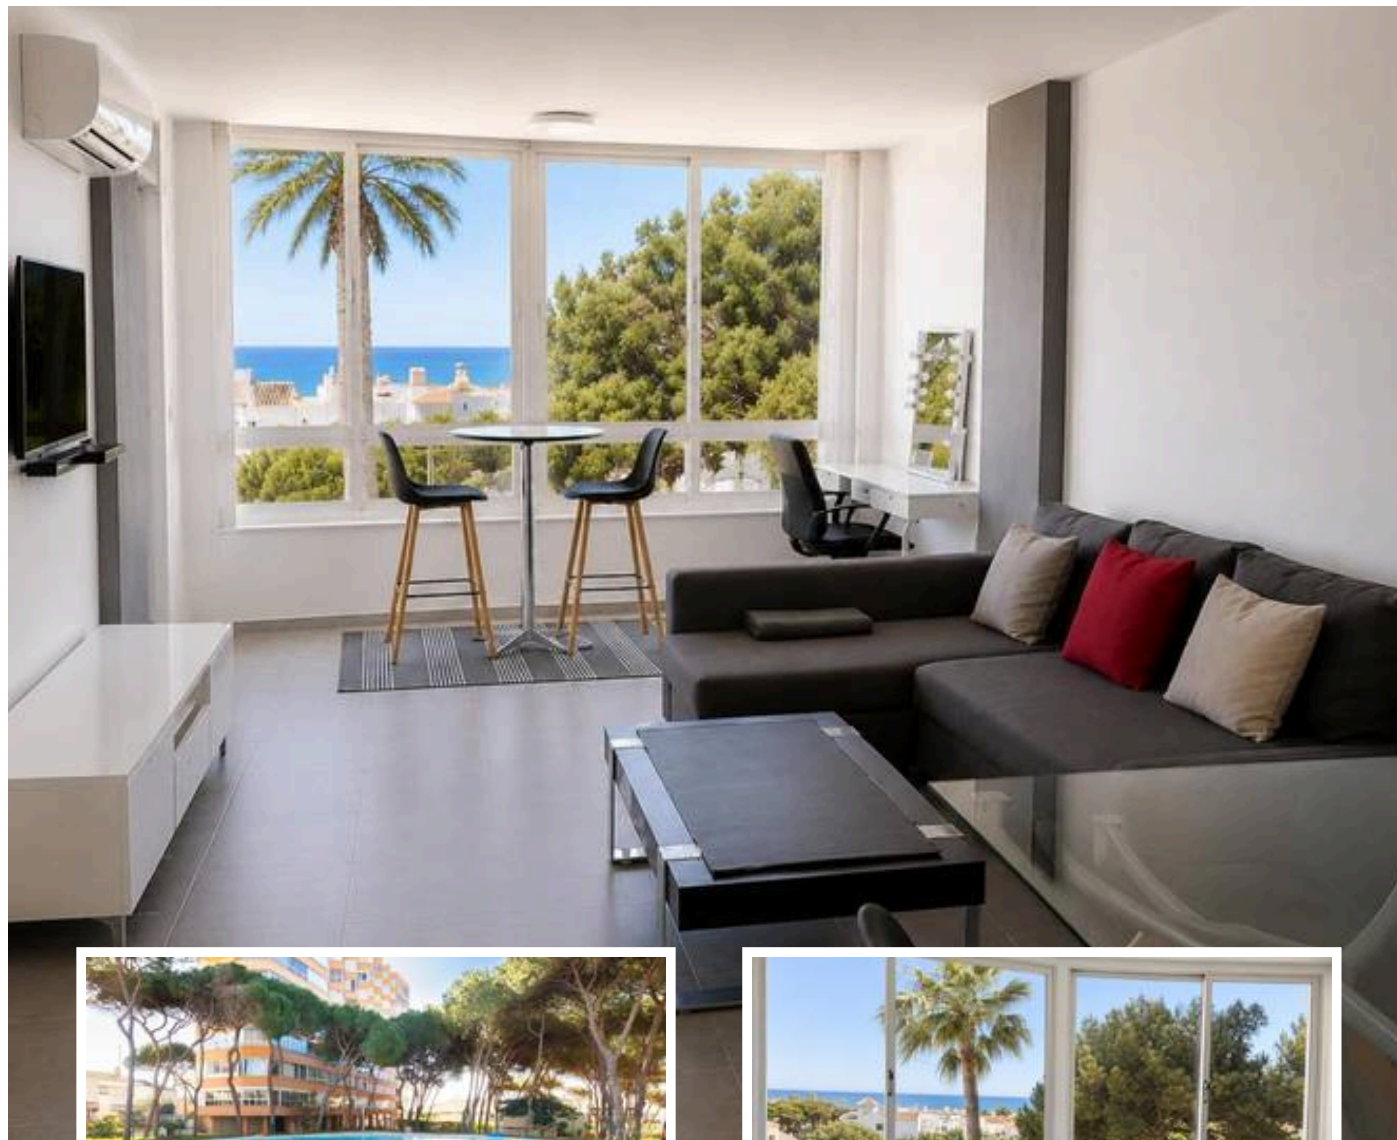

Apartamento Planta Media en Calypso

Descripción

Luminoso y moderno apartamento de 1 dormitorio situado a pocos minutos a pie de la playa, tiendas, cafeterías y restaurantes. Ubicado en una cuidada urbanización con bonitos jardines comunitarios y piscina, este apartamento ofrece un estilo de vida costero ideal en un entorno tranquilo y agradable.

La vivienda dispone de un dormitorio independiente, un...

Precio: **249.000 €**

Dormitorios: 1

Baños: 1

Construidos: 63m²

Parcela:

Terraza: 5m²

Marbella

info@bestliving.es

+34 747 471 108