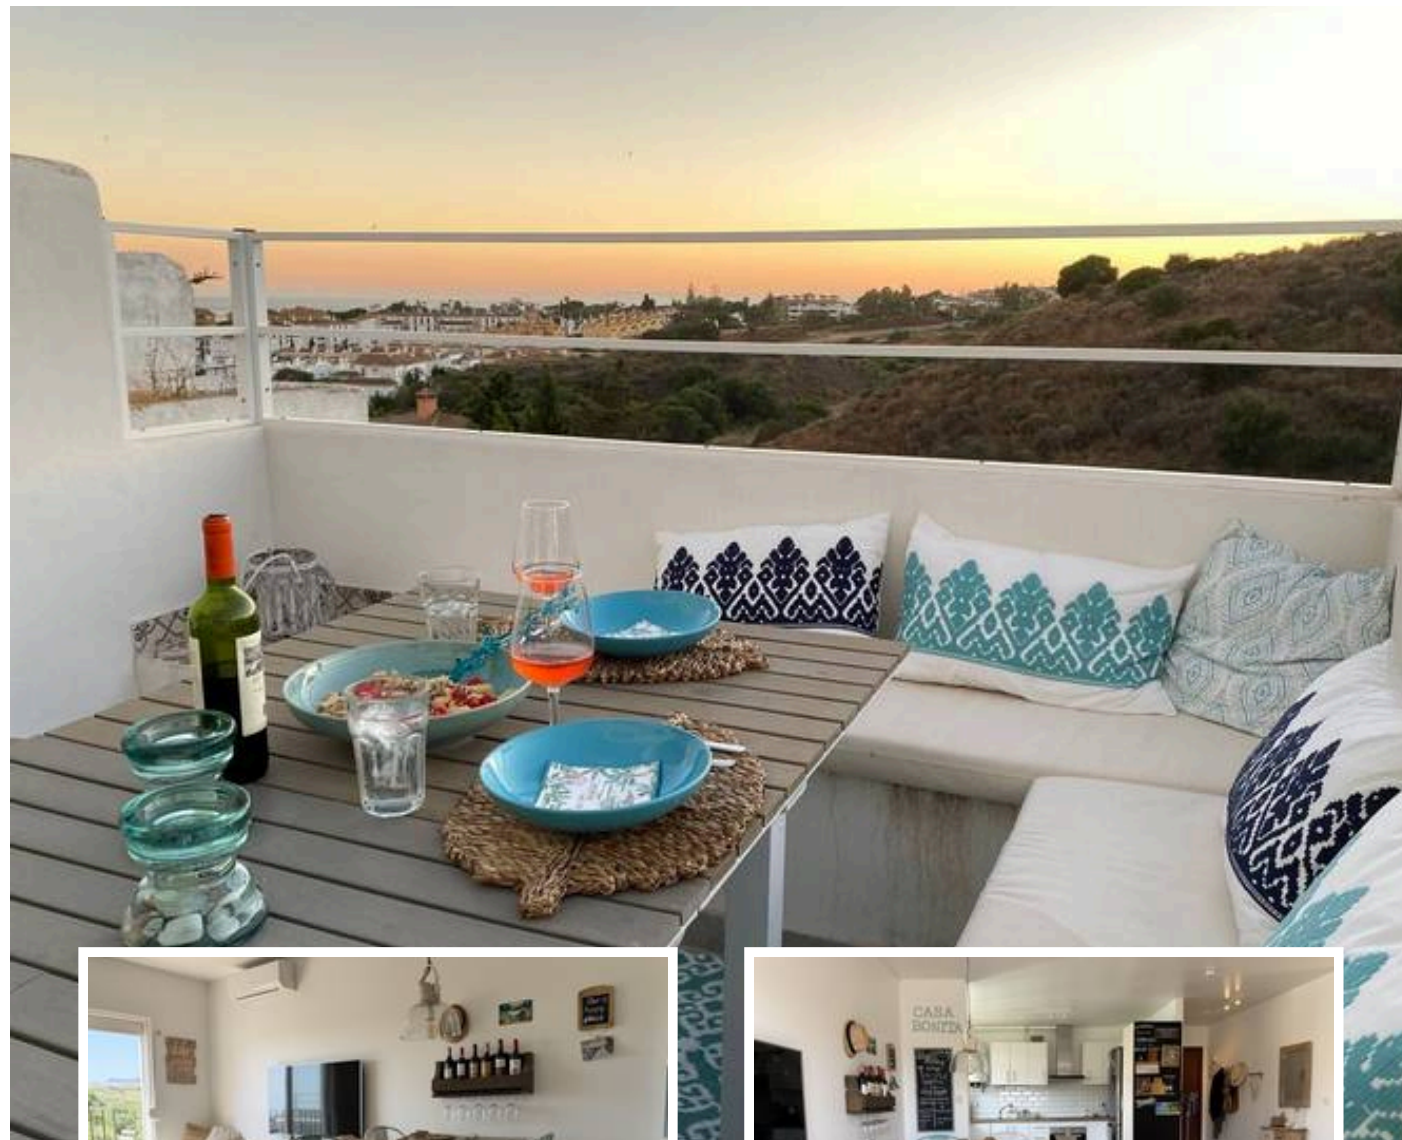

Apartamento Planta Media en Calahonda

Descripción

Elegante apartamento en planta media en Calahonda Baja, idealmente ubicado a poca distancia a pie de todos los servicios y de la playa.

La vivienda ofrece un sutil carácter andaluz, complementado por una terraza orientada al oeste de 19 m² con vistas abiertas al mar. Con sol durante toda la tarde, la terraza proporciona un espacio exterior privado y bien proporcionado, como un...

Precio: **335.000 €**

Dormitorios: 2

Baños: 1

Construidos: 76m²

Parcela:

Terraza: 19m²

Marbella

info@bestliving.es

+34 747 471 108