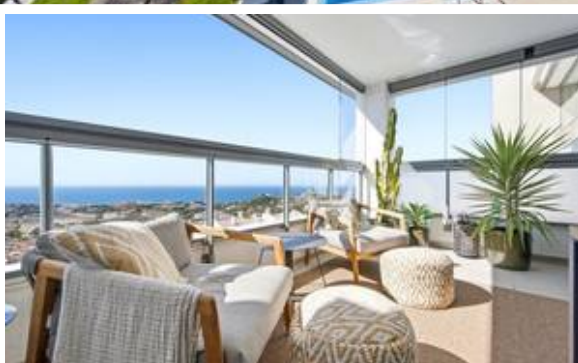

Apartamento Planta Media en Benalmadena

Descripción

Despierta cada mañana con vistas panorámicas al Mediterráneo, amaneceres dorados y absoluta tranquilidad en una de las zonas residenciales más demandadas de Benalmádena.

Este elegante apartamento moderno, construido en 2021, combina a la perfección lujo, confort y estilo de vida mediterráneo. Su amplia terraza acristalada cubierta de 30m...

Precio: **585.000 €**

Dormitorios: 3

Baños: 2

Construidos: 146m²

Parcela:

Terraza: 30m²

Marbella

info@bestliving.es

+34 747 471 108