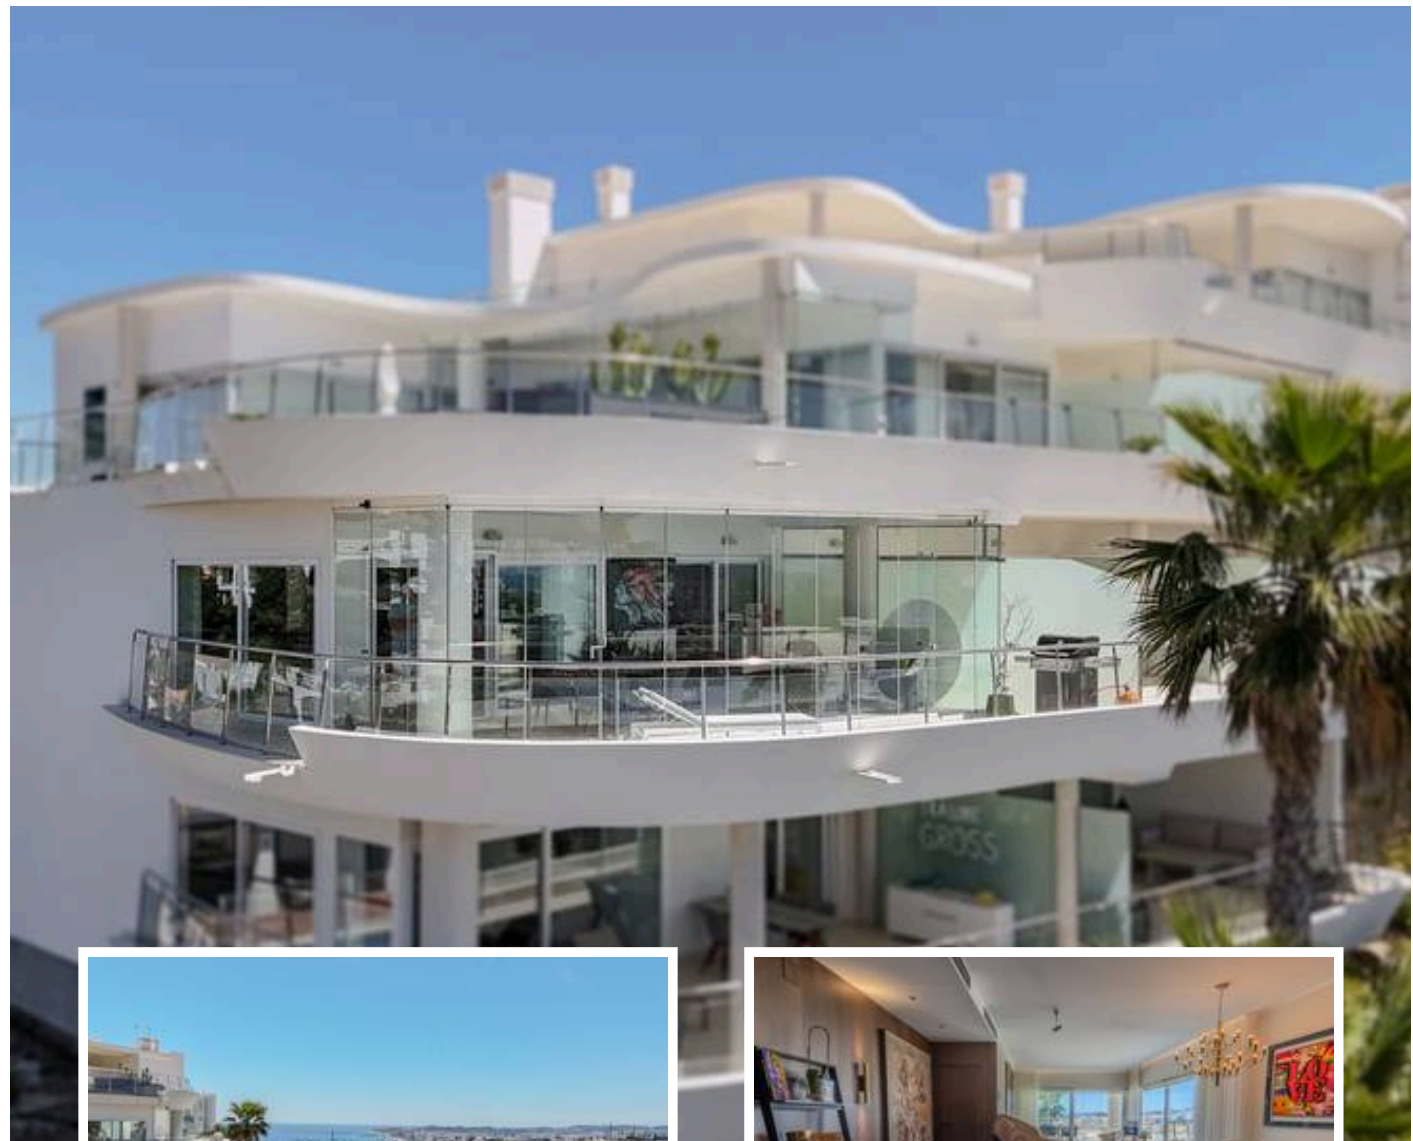

Apartamento Planta Media en Benalmadena

Descripción

Impresionante Apartamento Esquina Totalmente Reformado en The Hill Collection, El Higuero. Ubicado en la exclusiva urbanización The Hill Collection, en El Higuero, este elegante apartamento en esquina de 2 dormitorios y 2 baños ofrece un estilo de vida de lujo con impresionantes vistas panorámicas. Reformado integralmente hace tan solo 5 meses, la vivienda combina a la perfección un diseño contemporáneo con un...

Precio: **1.050.000 €**

Dormitorios: 2

Baños: 2

Construidos: 98m²

Parcela:

Terraza: 50m²

Marbella

info@bestliving.es

+34 747 471 108