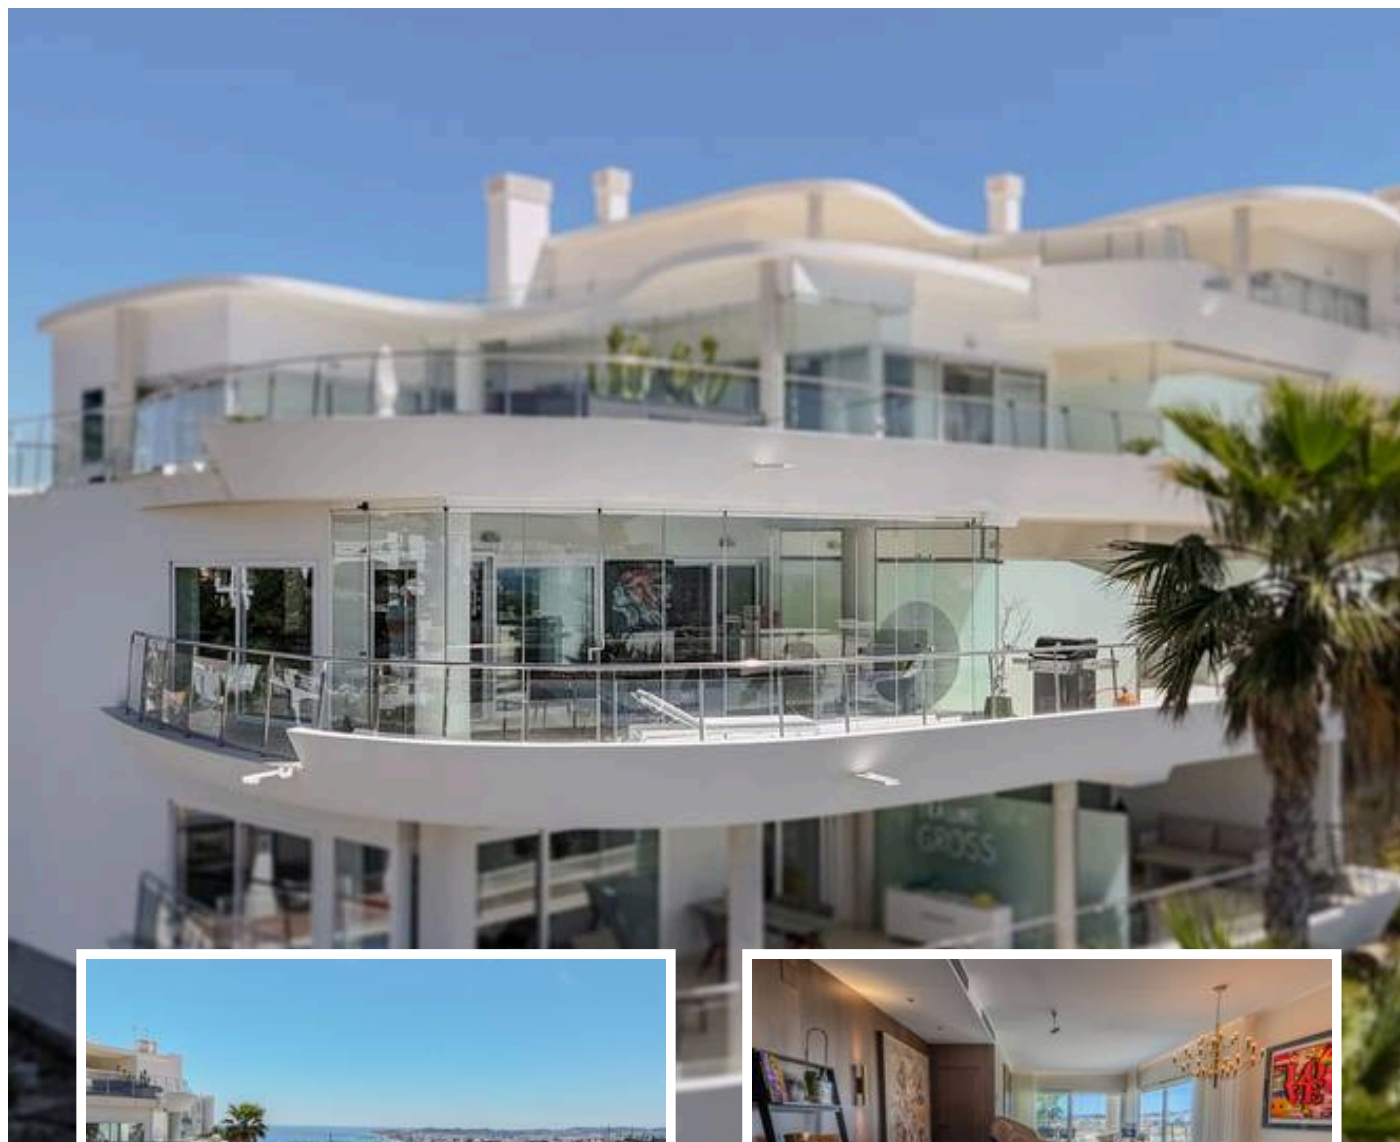

Apartamento Planta Media en Benalmadena

Descripción

Impresionante Apartamento Esquina Totalmente Reformado en The Hill Collection, El Higuero. Ubicado en la exclusiva urbanización The Hill Collection, en El Higuero, este elegante apartamento en esquina de 2 dormitorios y 2 baños ofrece un estilo de vida de lujo con impresionantes vistas panorámicas. Reformado integralmente hace tan solo 5 meses, la vivienda combina a la perfección un diseño contemporáneo con un...

Precio: **1.050.000 €**

Dormitorios: 2

Baños: 2

Construidos: 98m²

Parcela:

Terraza: 50m²

Marbella

info@bestliving.es

+34 747 471 108