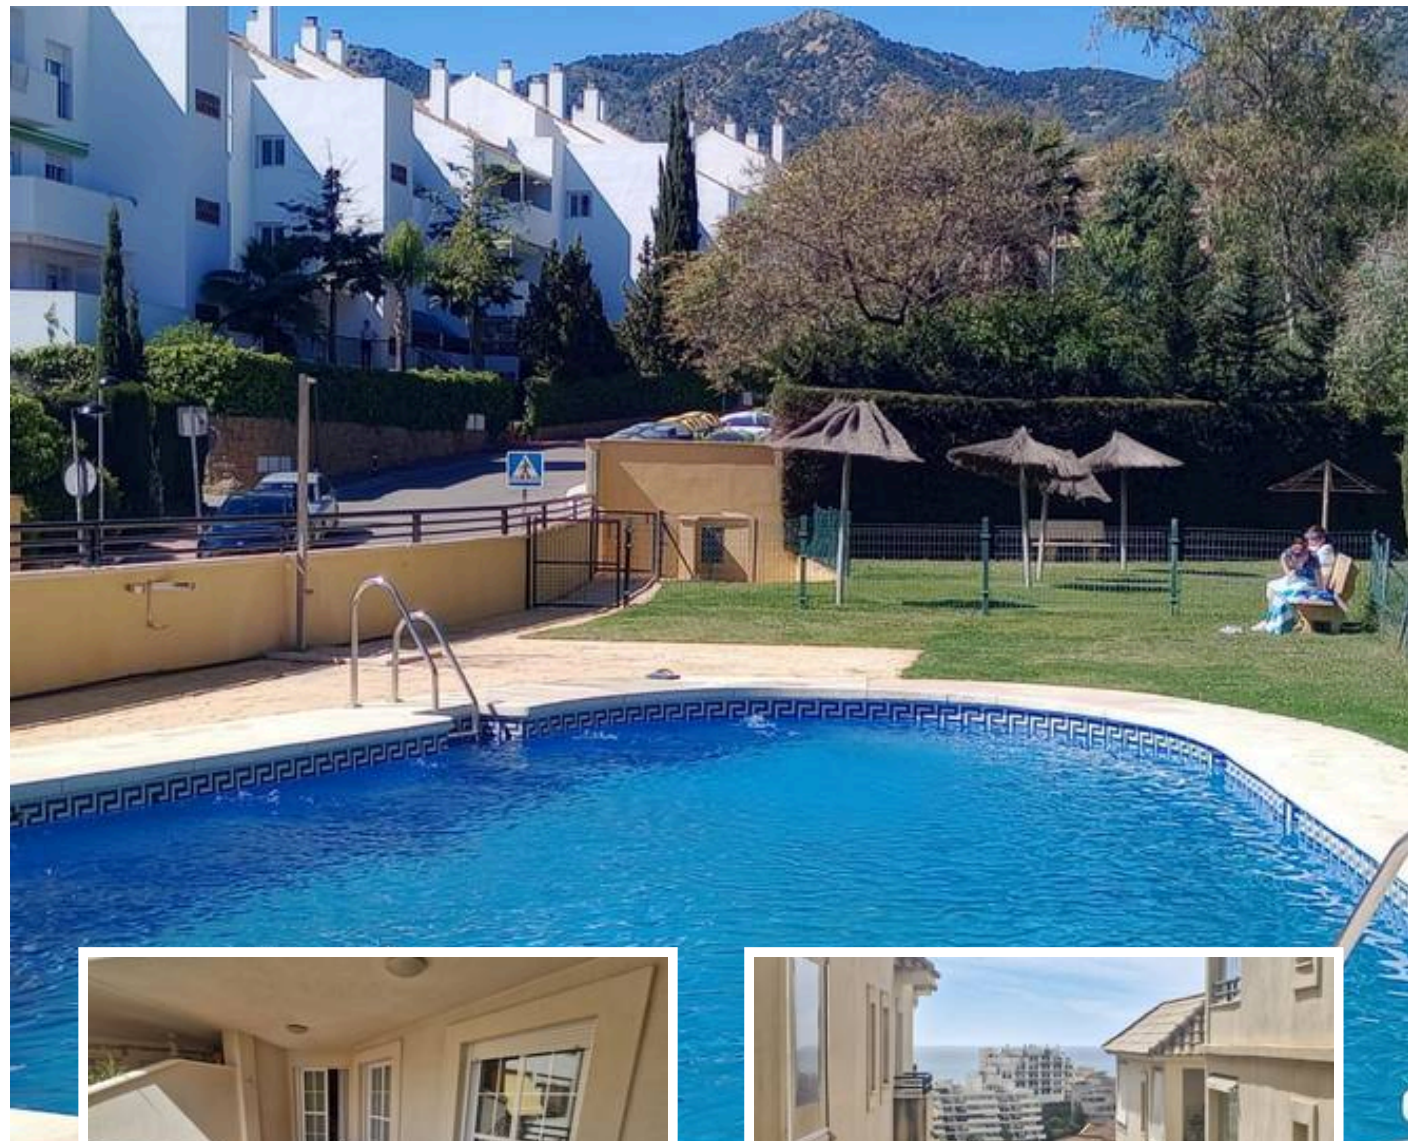

Apartamento Planta Media en Benalmadena

Descripción

Este magnífico apartamento de 2 dormitorios y 2 baños se encuentra en pleno centro de Torrequebrada, a solo unos minutos de tiendas, excelentes restaurantes y, lo mejor de todo, ¡la playa!

Al entrar, encontrarás una cocina totalmente equipada para cocinar, con armarios y electrodomésticos de primera calidad. La cocina se abre a través de un arco hacia una sala de estar...

Precio: **295.000 €**

Dormitorios: 2

Baños: 2

Construidos: 73m²

Parcela:

Terraza: 12m²

Marbella

info@bestliving.es

+34 747 471 108