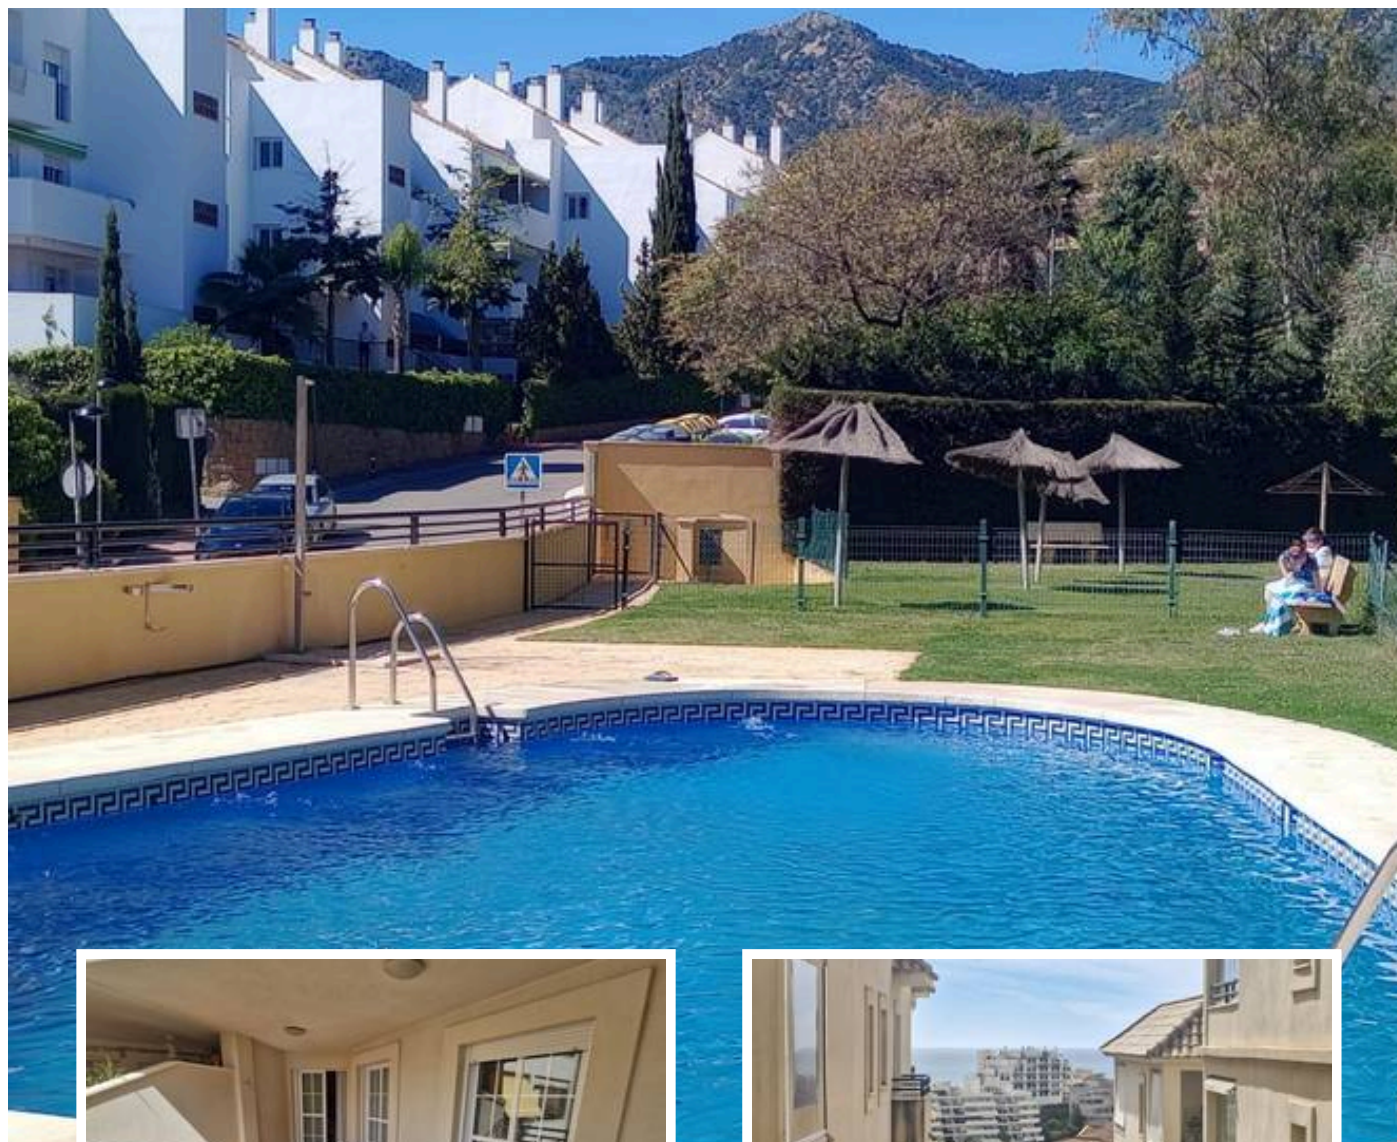

Apartamento Planta Media en Benalmadena

Descripción

Este magnífico apartamento de 2 dormitorios y 2 baños se encuentra en pleno centro de Torrequebrada, a solo unos minutos de tiendas, excelentes restaurantes y, lo mejor de todo, ¡la playa!

Al entrar, encontrarás una cocina totalmente equipada para cocinar, con armarios y electrodomésticos de primera calidad. La cocina se abre a través de un arco hacia una sala de estar...

Precio: **295.000 €**

Dormitorios: 2

Baños: 2

Construidos: 73m²

Parcela:

Terraza: 12m²

Marbella

info@bestliving.es

+34 747 471 108