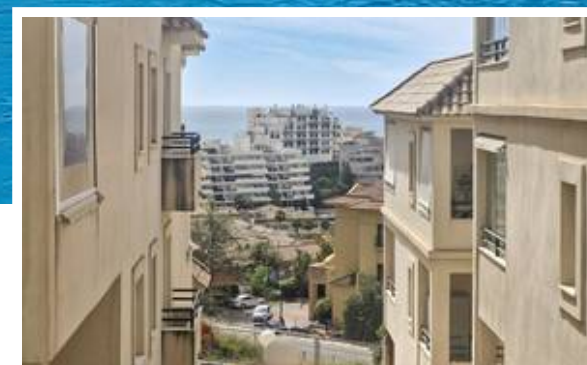

Apartamento Planta Media en Benalmadena

Descripción

Este magnífico apartamento de 2 dormitorios y 2 baños se encuentra en pleno centro de Torrequebrada, a solo unos minutos de tiendas, excelentes restaurantes y, lo mejor de todo, ¡la playa!

Al entrar, encontrarás una cocina totalmente equipada para cocinar, con armarios y electrodomésticos de primera calidad. La cocina se abre a través de un arco hacia una sala de estar...

Precio: **295.000 €**

Dormitorios: 2

Baños: 2

Construidos: 73m²

Parcela:

Terraza: 12m²

Marbella

info@bestliving.es

+34 747 471 108