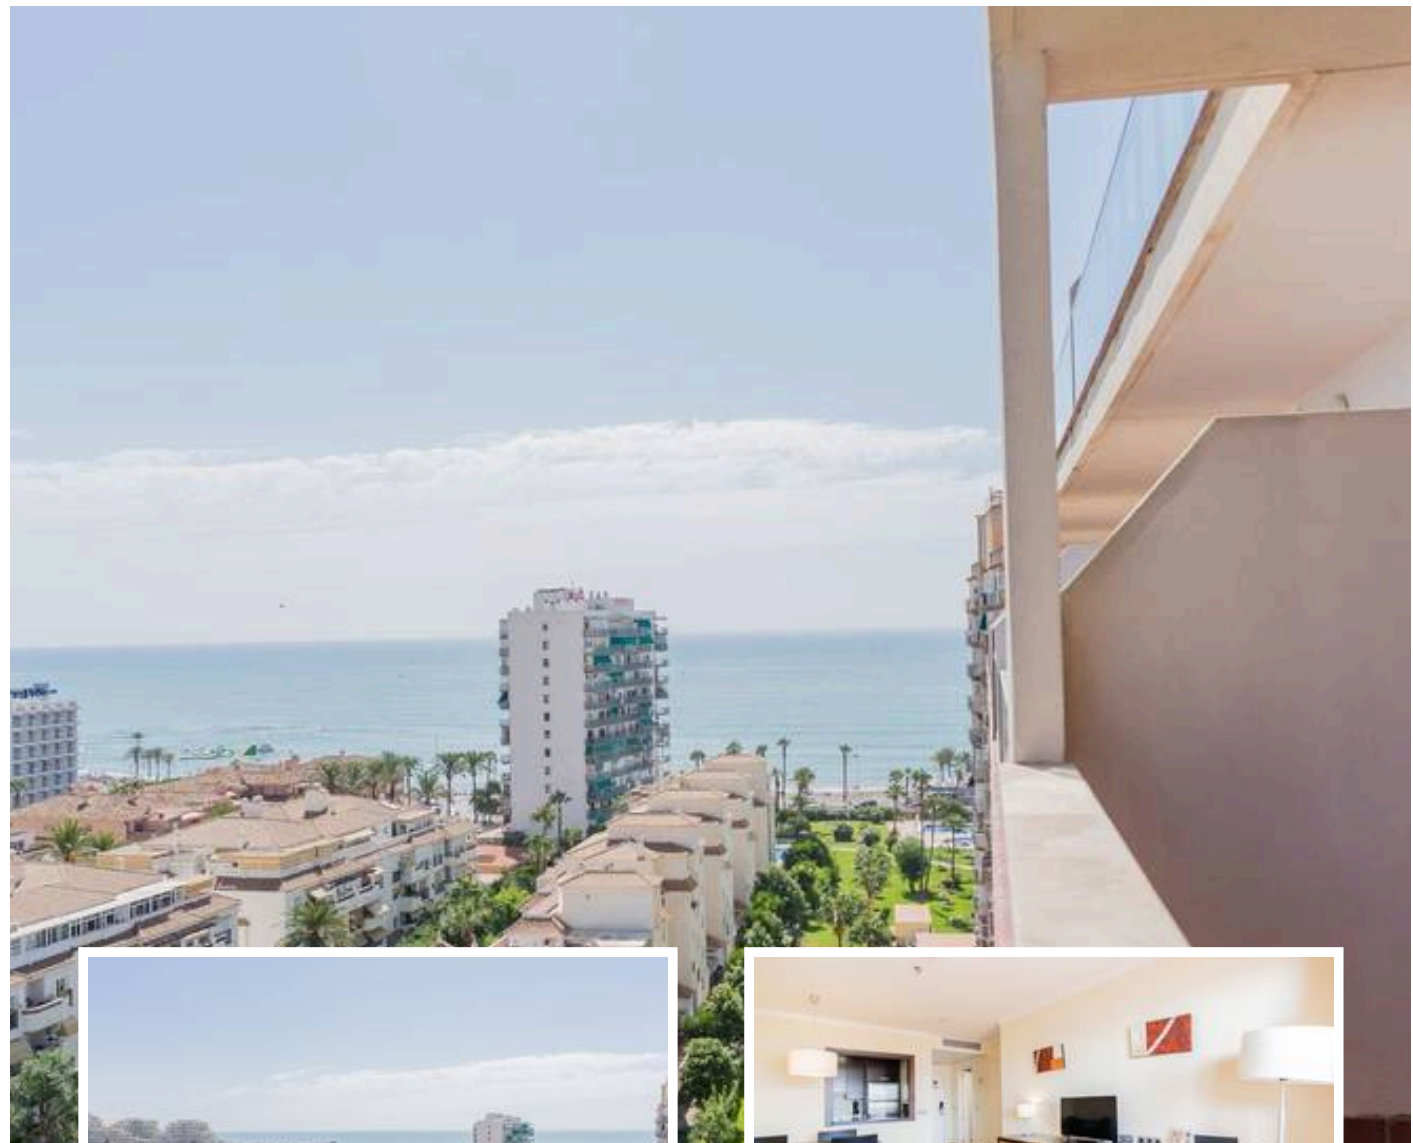

Apartamento Planta Media en Benalmadena

Descripción

Una inversión segura en tercera línea de playa. Lujoso apartamento con vistas laterales al Mar Mediterráneo, a tan solo 100 metros de la muy conocida Playa de Bil Bil. La vivienda pertenece al complejo turístico Arcosur, gestionado por Pierre & Vacances. Cuenta con un amplio dormitorio doble, con armario empotrado, un baño completo, cocina independiente totalmente equipada, y un acogedor salón-comedor con salida a una terraza privada desde donde se...

Precio: **295.000 €**

Dormitorios: 1

Baños: 1

Construidos: 63m²

Parcela:

Terraza: 10m²

Marbella

info@bestliving.es

+34 747 471 108