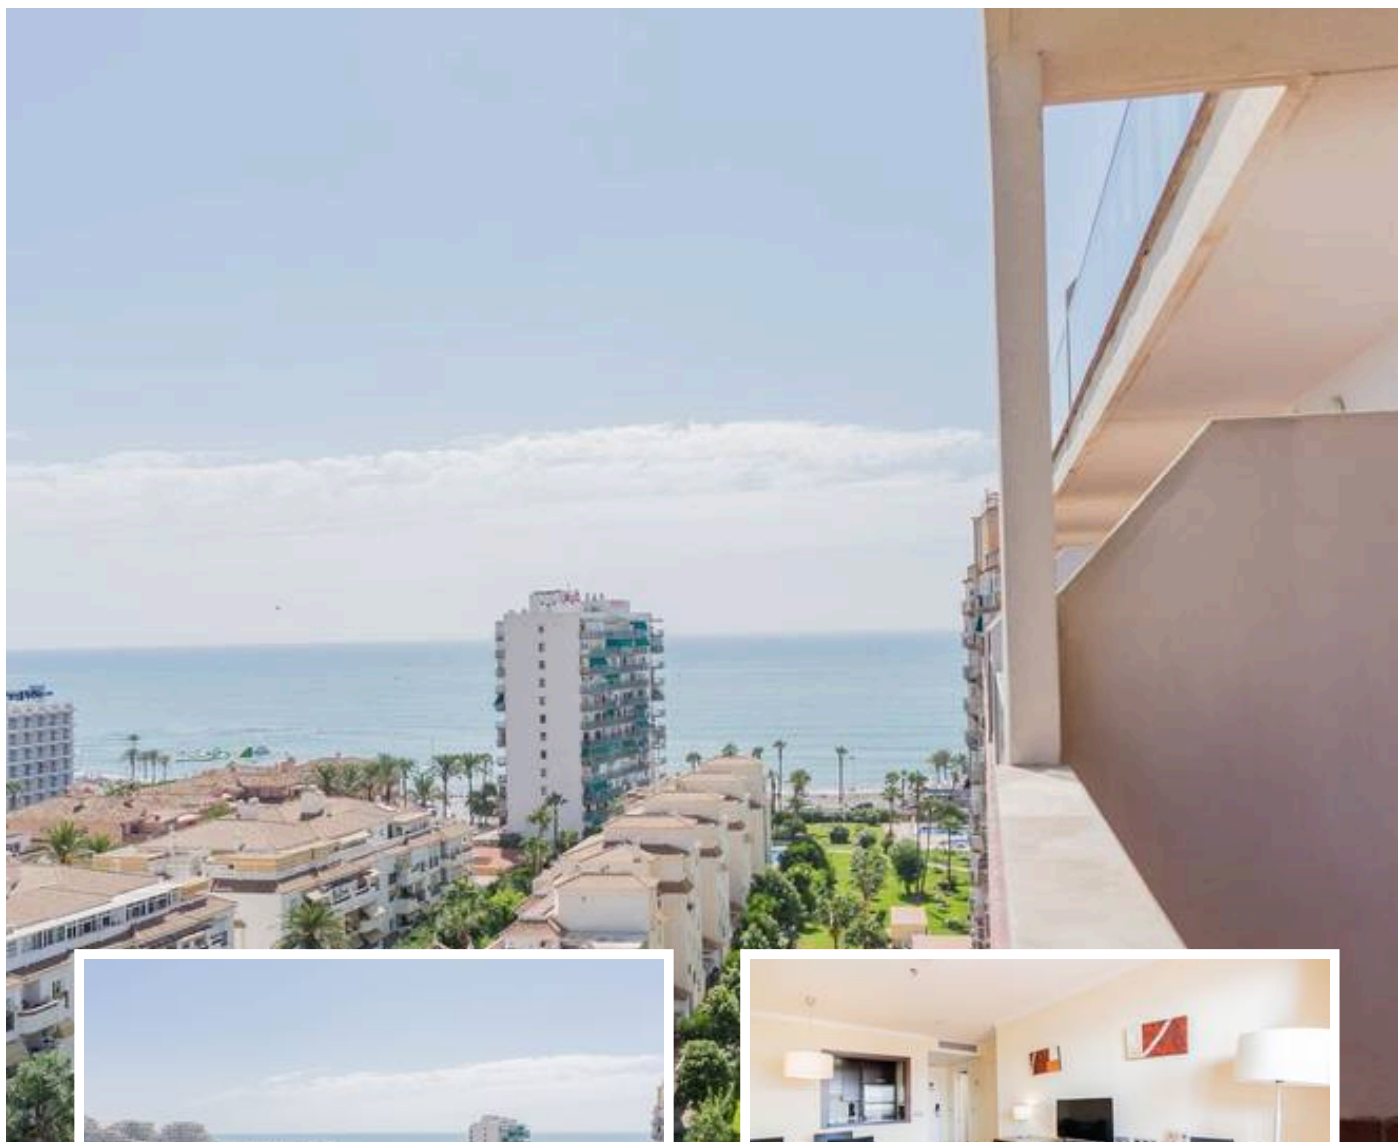

Apartamento Planta Media en Benalmadena

Descripción

Una inversión segura en tercera línea de playa. Lujoso apartamento con vistas laterales al Mar Mediterráneo, a tan solo 100 metros de la muy conocida Playa de Bil Bil. La vivienda pertenece al complejo turístico Arcosur, gestionado por Pierre & Vacances. Cuenta con un amplio dormitorio doble, con armario empotrado, un baño completo, cocina independiente totalmente equipada, y un acogedor salón-comedor con salida a una terraza privada desde donde se...

Precio: **295.000 €**

Dormitorios: 1

Baños: 1

Construidos: 63m²

Parcela:

Terraza: 10m²

Marbella

info@bestliving.es

+34 747 471 108