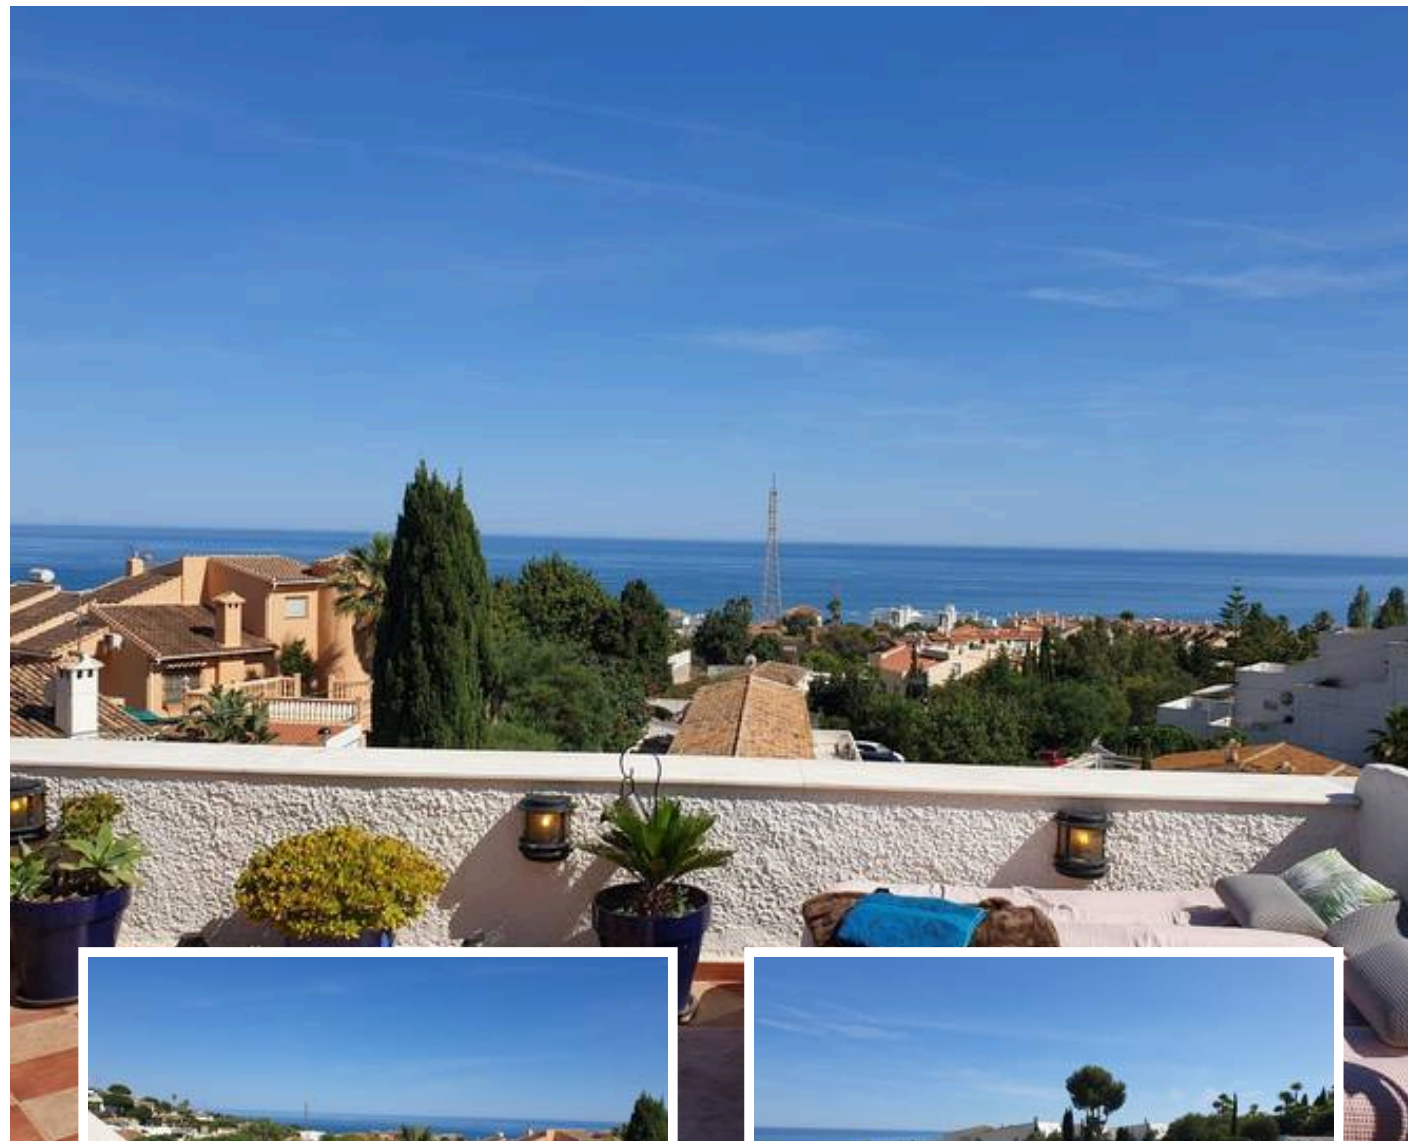

Apartamento Planta Media en Benalmadena

Descripción

Descubra este apartamento en una ubicación privilegiada en Benalmádena, que ofrece impresionantes vistas panorámicas al mar desde su amplia terraza de más de 27 m². Imagine disfrutar de impresionantes vistas a toda la costa, perfectas para relajarse durante el día y disfrutar de barbacoas inolvidables con sus seres queridos. Esta propiedad también cuenta con acceso a una cautivadora piscina infinita.

...

Precio: **420.000 €**

Dormitorios: 4

Baños: 2

Construidos: 112m²

Parcela:

Terraza: 27m²

Marbella

info@bestliving.es

+34 747 471 108