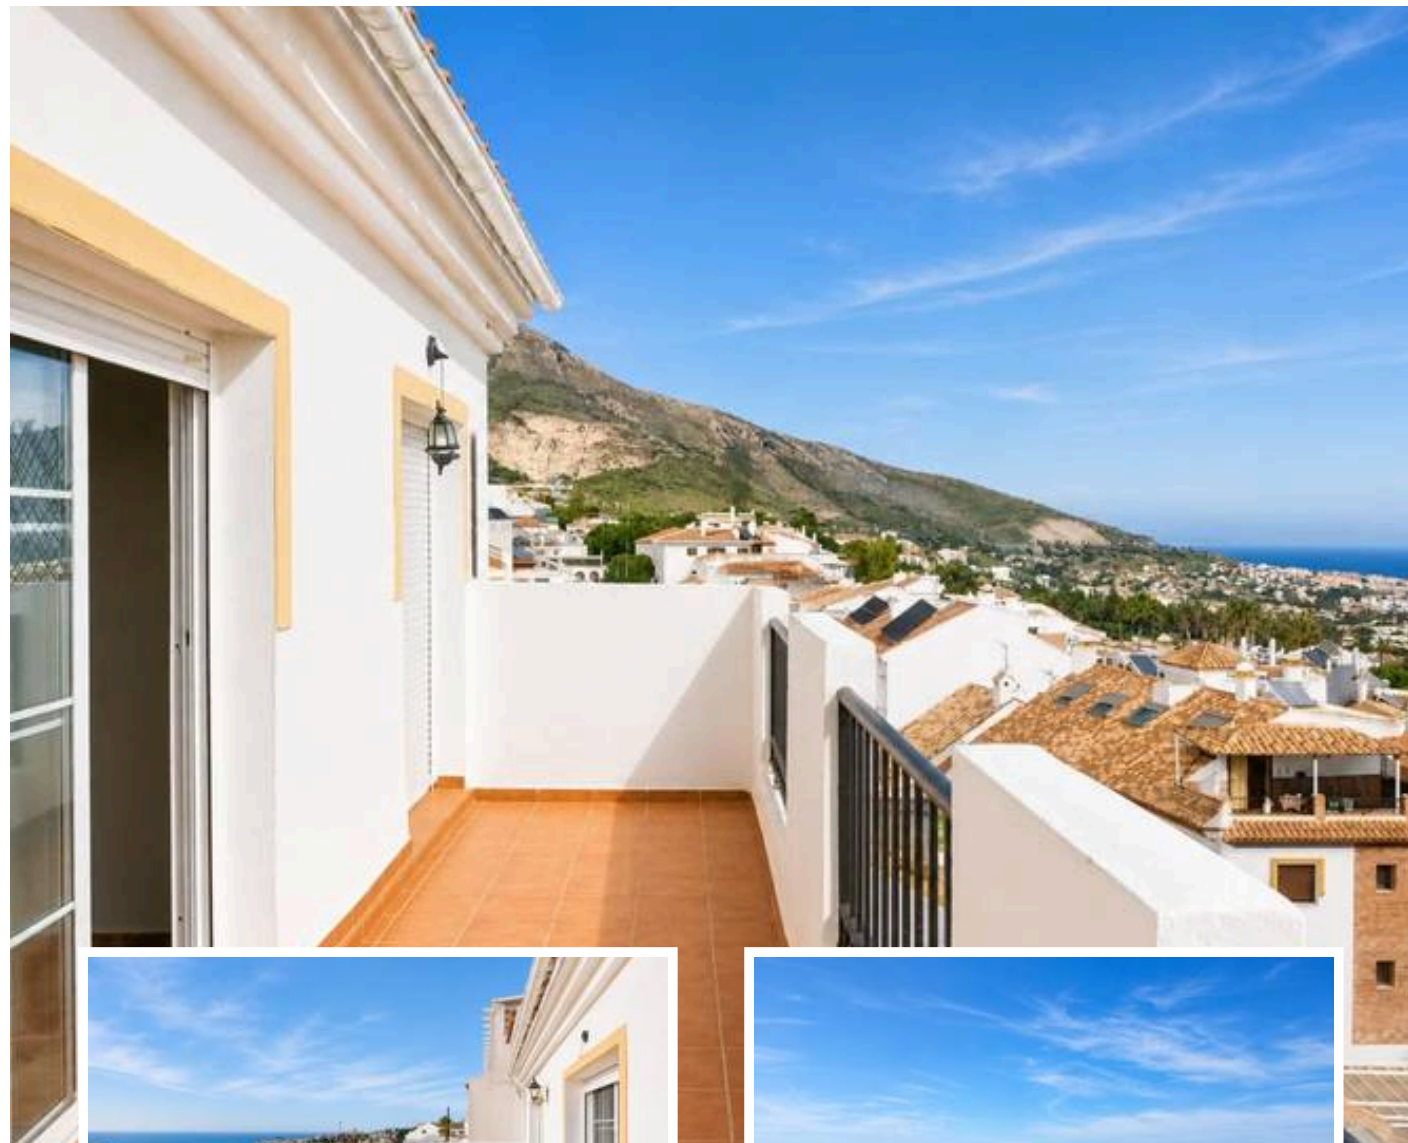

Apartamento Planta Media en Benalmadena Pueblo

Descripción

Encantador apartamento en primera planta situado en una tranquila zona residencial de Benalmádena Pueblo, con bonitas vistas al mar y a la montaña.

La vivienda cuenta con 2 dormitorios, 1 baño y un luminoso salón con cocina americana de concepto abierto. El dormitorio principal dispone de armarios empotrados y tanto los dos dormitorios como el salón tienen acceso directo a la...

Precio: **314.000 €**

Dormitorios: 2

Baños: 1

Construidos: 52m²

Parcela:

Terraza: 12m²

Marbella

info@bestliving.es

+34 747 471 108