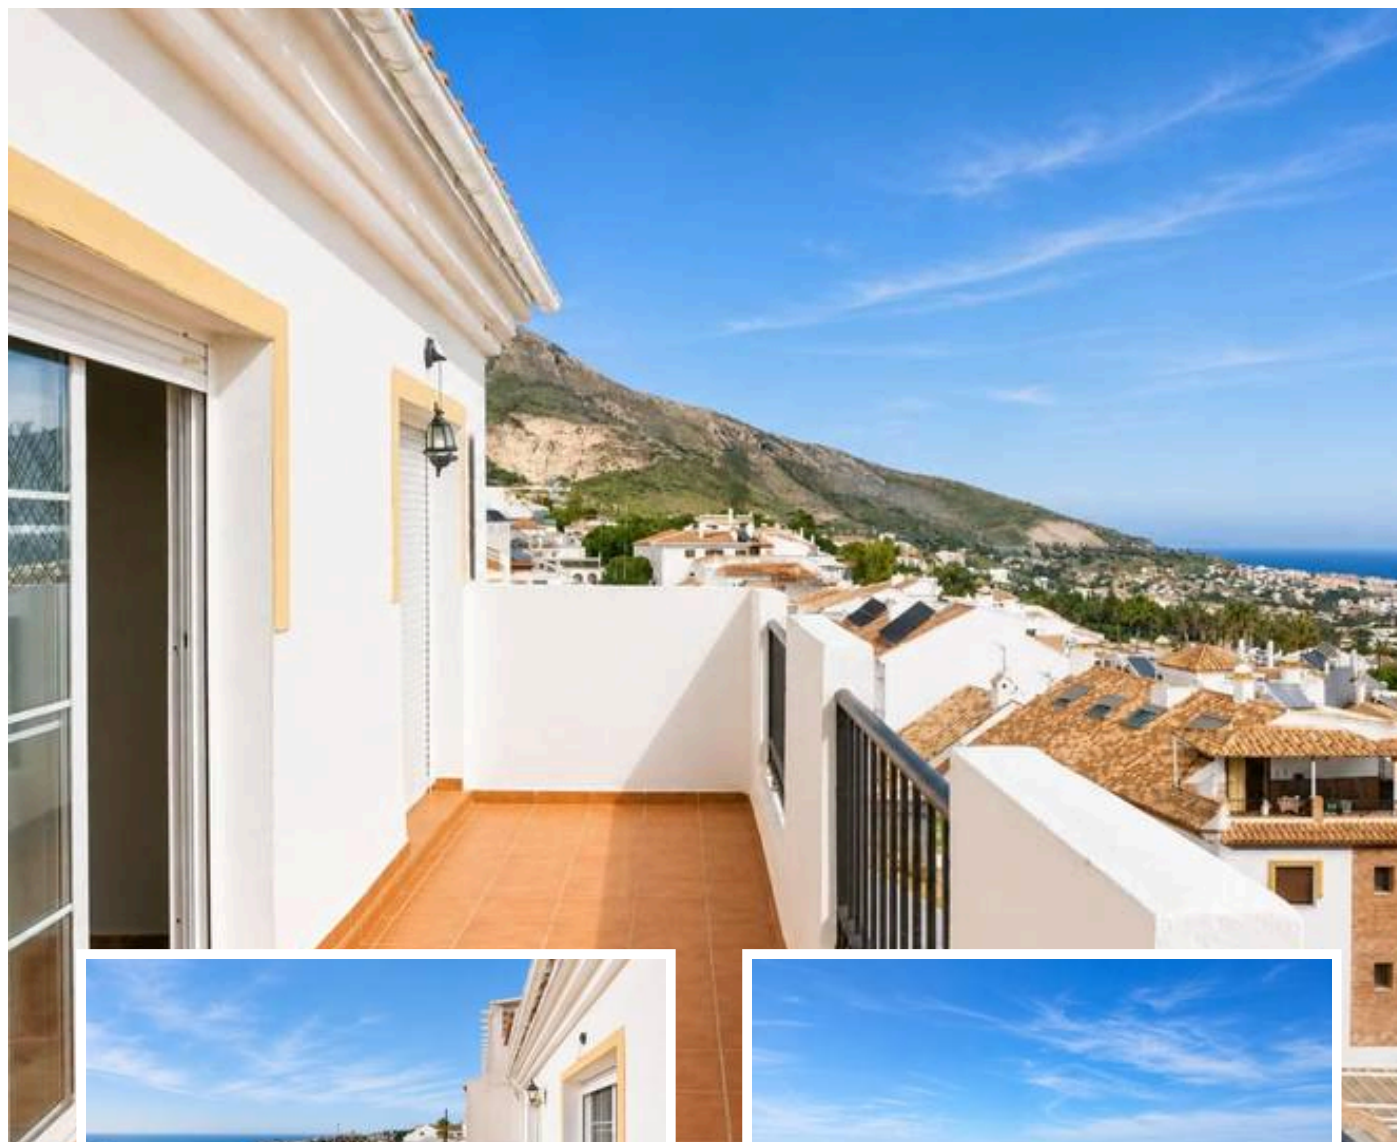

Apartamento Planta Media en Benalmadena Pueblo

Descripción

Encantador apartamento en primera planta situado en una tranquila zona residencial de Benalmádena Pueblo, con bonitas vistas al mar y a la montaña.

La vivienda cuenta con 2 dormitorios, 1 baño y un luminoso salón con cocina americana de concepto abierto. El dormitorio principal dispone de armarios empotrados y tanto los dos dormitorios como el salón tienen acceso directo a la...

Precio: **314.000 €**

Dormitorios: 2

Baños: 1

Construidos: 52m²

Parcela:

Terraza: 12m²

Marbella

info@bestliving.es

+34 747 471 108