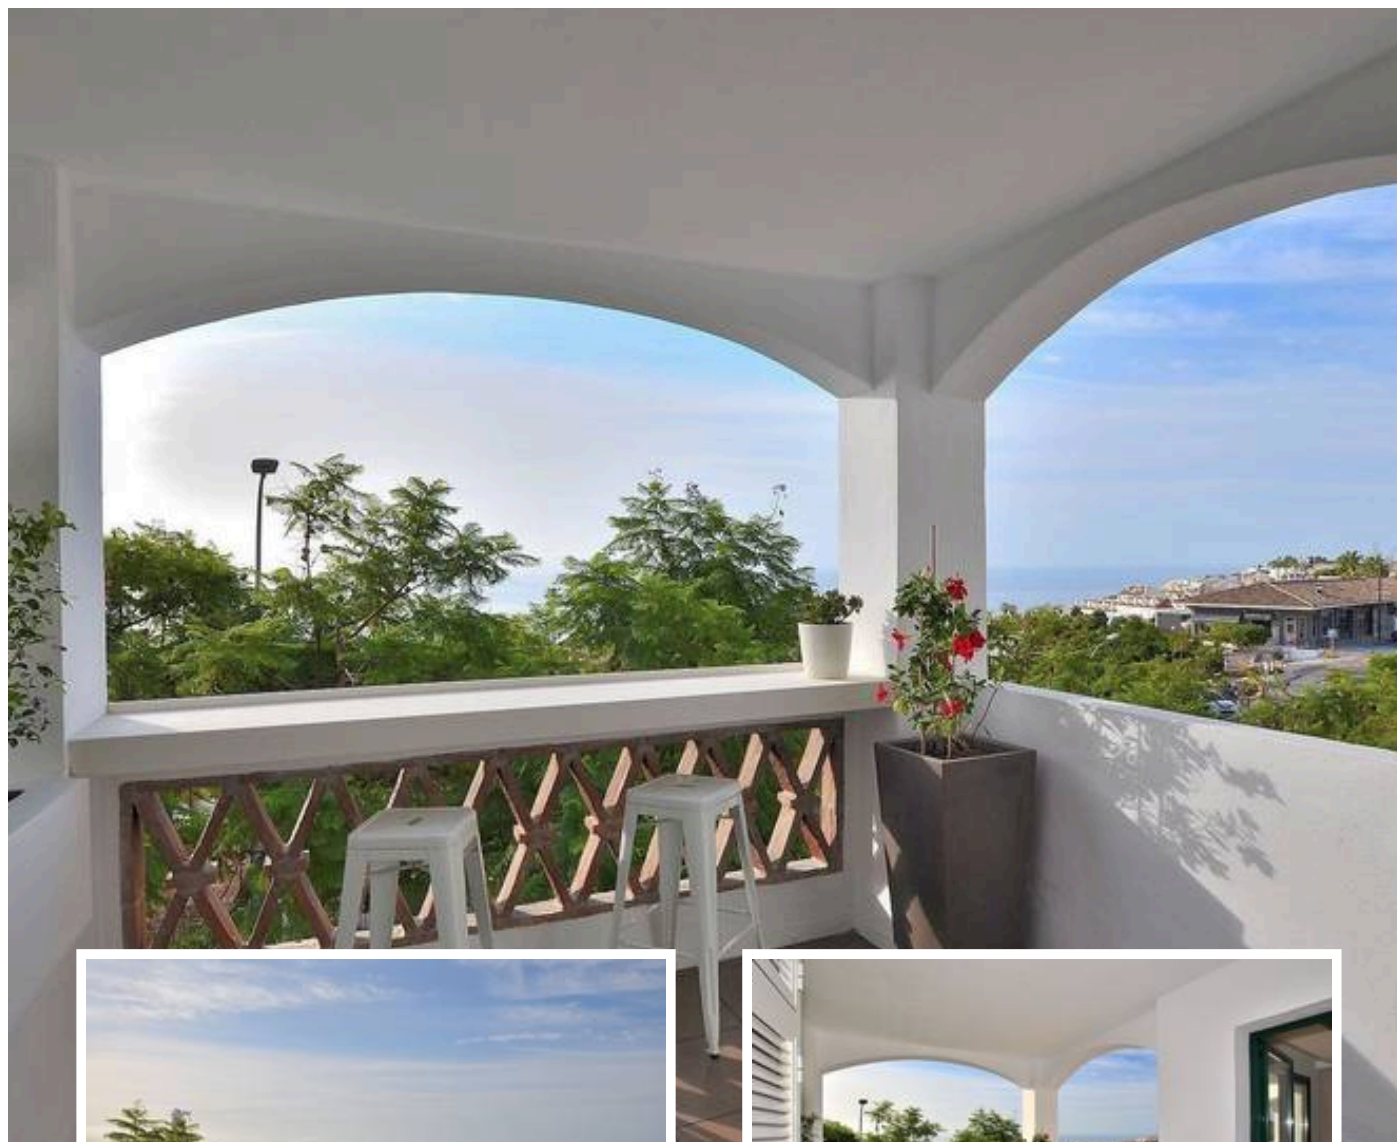

Apartamento Planta Media en Benalmadena Pueblo

More info:

Piso REFORMADO, con VISTAS AL MAR, ubicado en Benalmádena Pueblo.

GRAN UBICACIÓN a tan solo 500 metros de distancia al centro del pueblo, además de disponer de varios comercios como bares y restaurantes a escasos metros de la propiedad. A tan solo 200 metros de un centro deportivo que cuenta con gimnasio, piscina, campos de fútbol, etc.....

Price: **359.000 €**

Bedrooms: 2

Bathrooms: 2

Built: 87m²

Plot:

Terrace: 14m²

Marbella

info@bestliving.es

+34 747 471 108