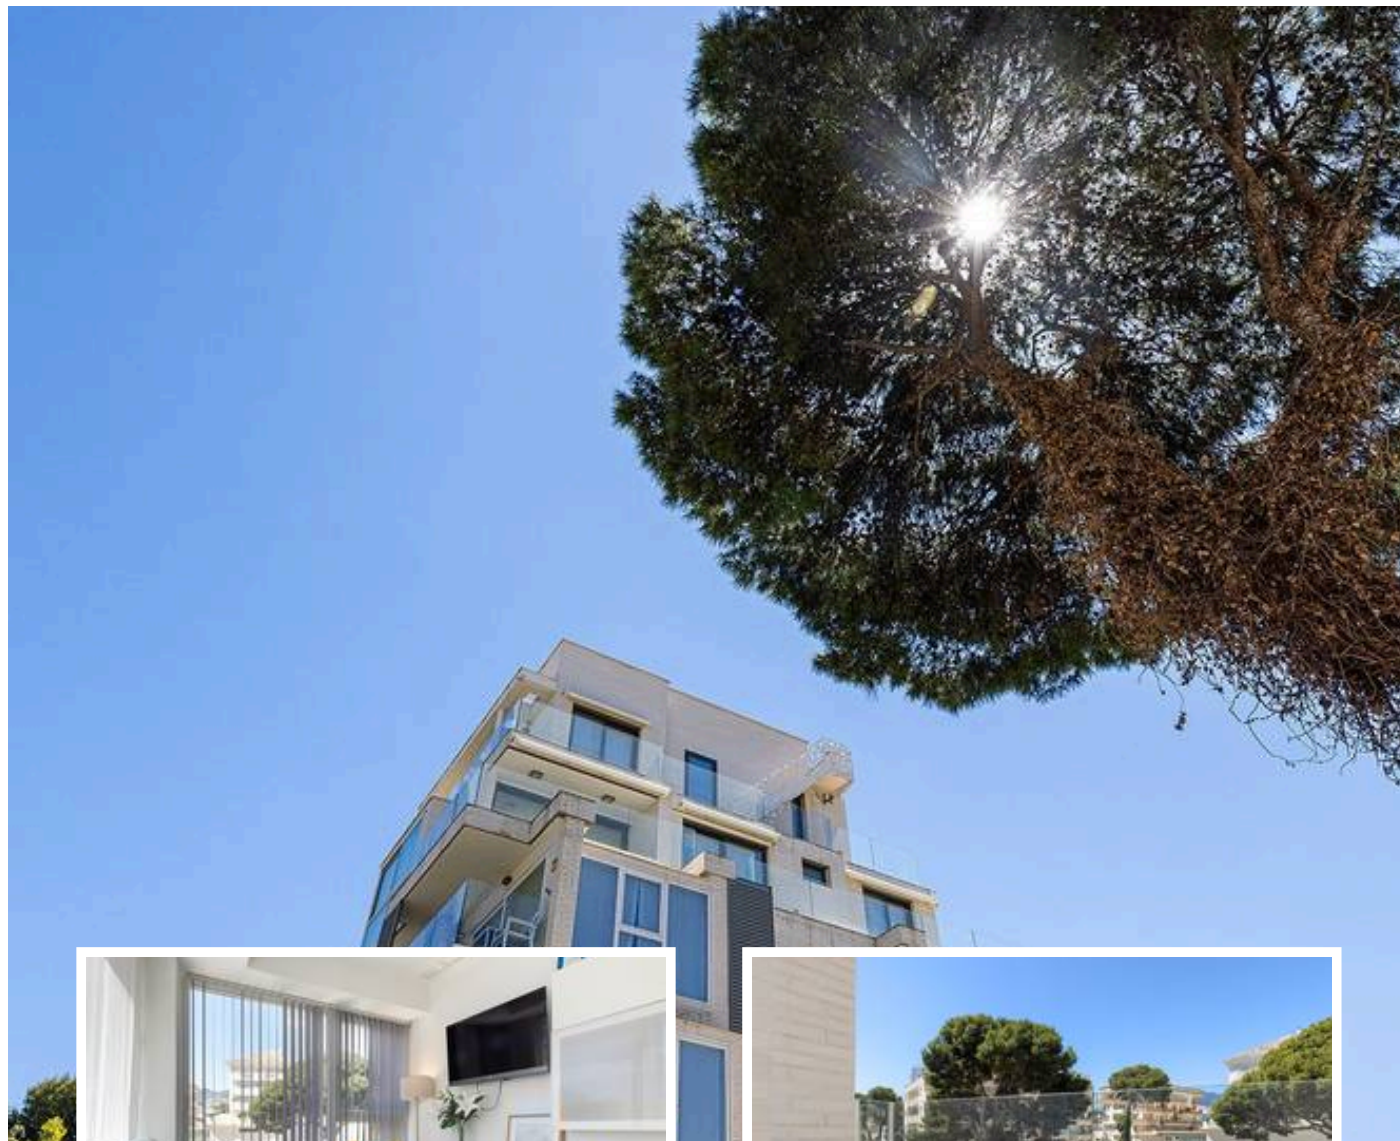

Apartamento Planta Media en Benalmadena Costa

Descripción

Apartamento impecable completamente amueblado con licencia de alquiler – A poca distancia de Puerto Marina, Benalmádena

Este impecable apartamento, completamente amueblado, cuenta con una licencia de alquiler vigente y goza de una ubicación ideal a poca distancia de la playa.

...

Precio: **419.000 €**

Dormitorios: 2

Baños: 2

Construidos: 72m²

Parcela:

Terraza: 7m²

Marbella