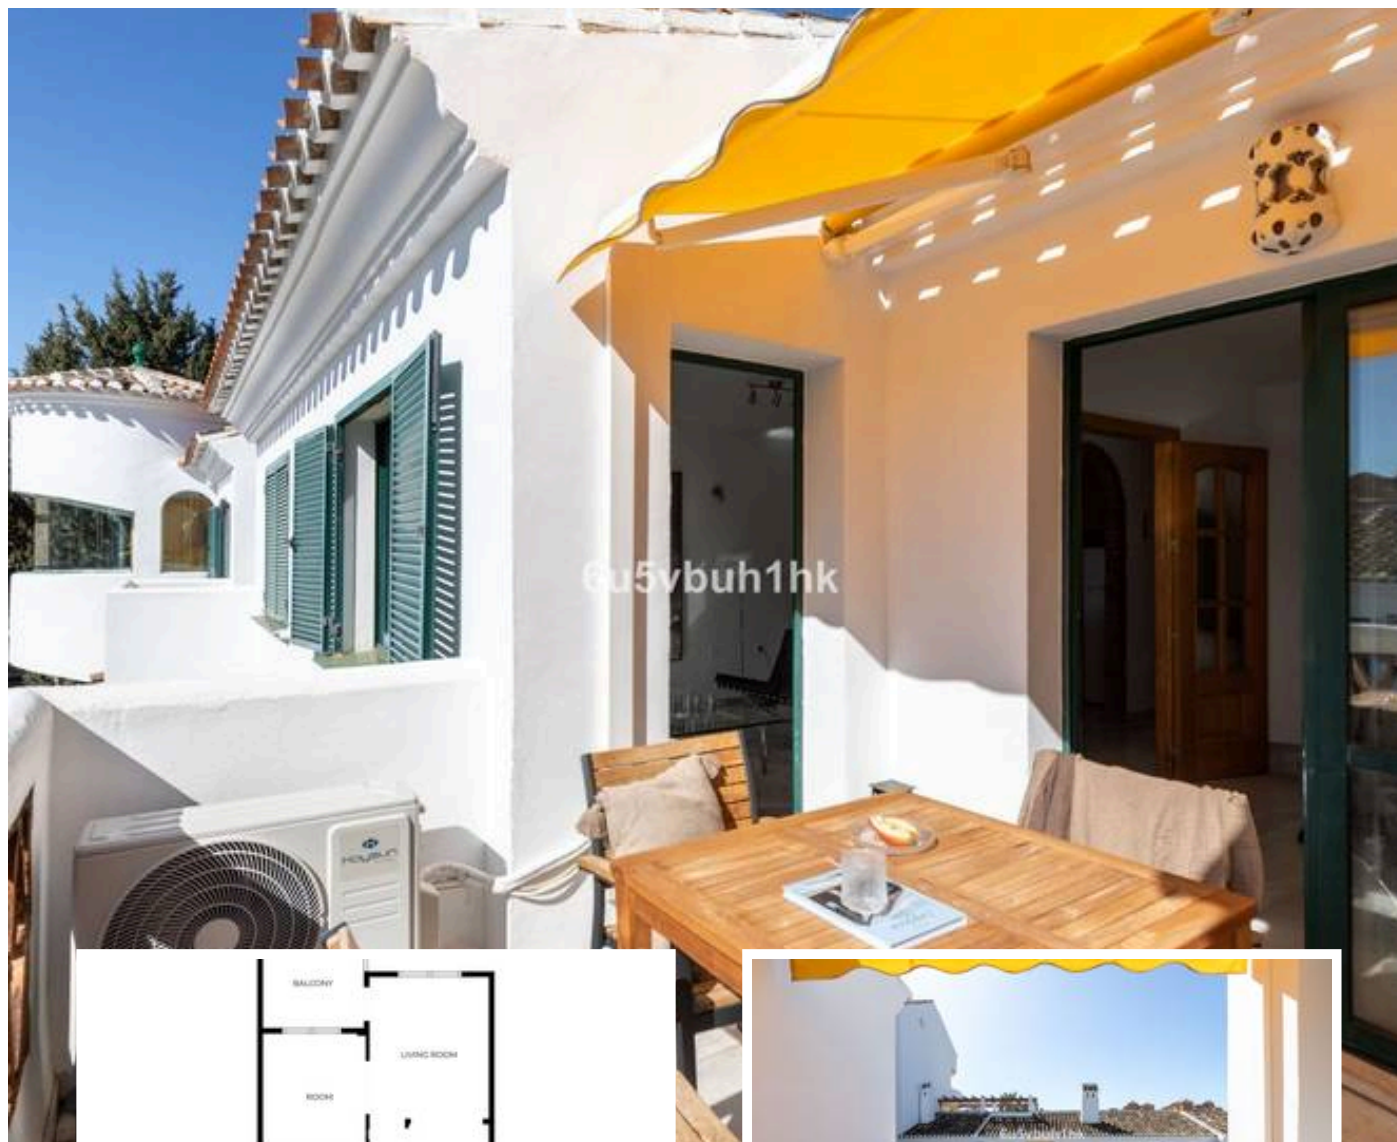

Apartamento Planta Media en Benalmadena Costa

Descripción

Una excelente oportunidad para adquirir un luminoso apartamento con orientación sur en uno de los complejos residenciales más deseados de Benalmádena — el precioso Pueblo del Parque, situado junto al famoso Parque de la Paloma.

Las propiedades en este complejo tan demandado rara vez salen al mercado, lo que convierte esta vivienda en una...

Precio: **330.000 €**

Dormitorios: 2

Baños: 1

Construidos: 66m²

Parcela:

Terraza: 8m²

Marbella