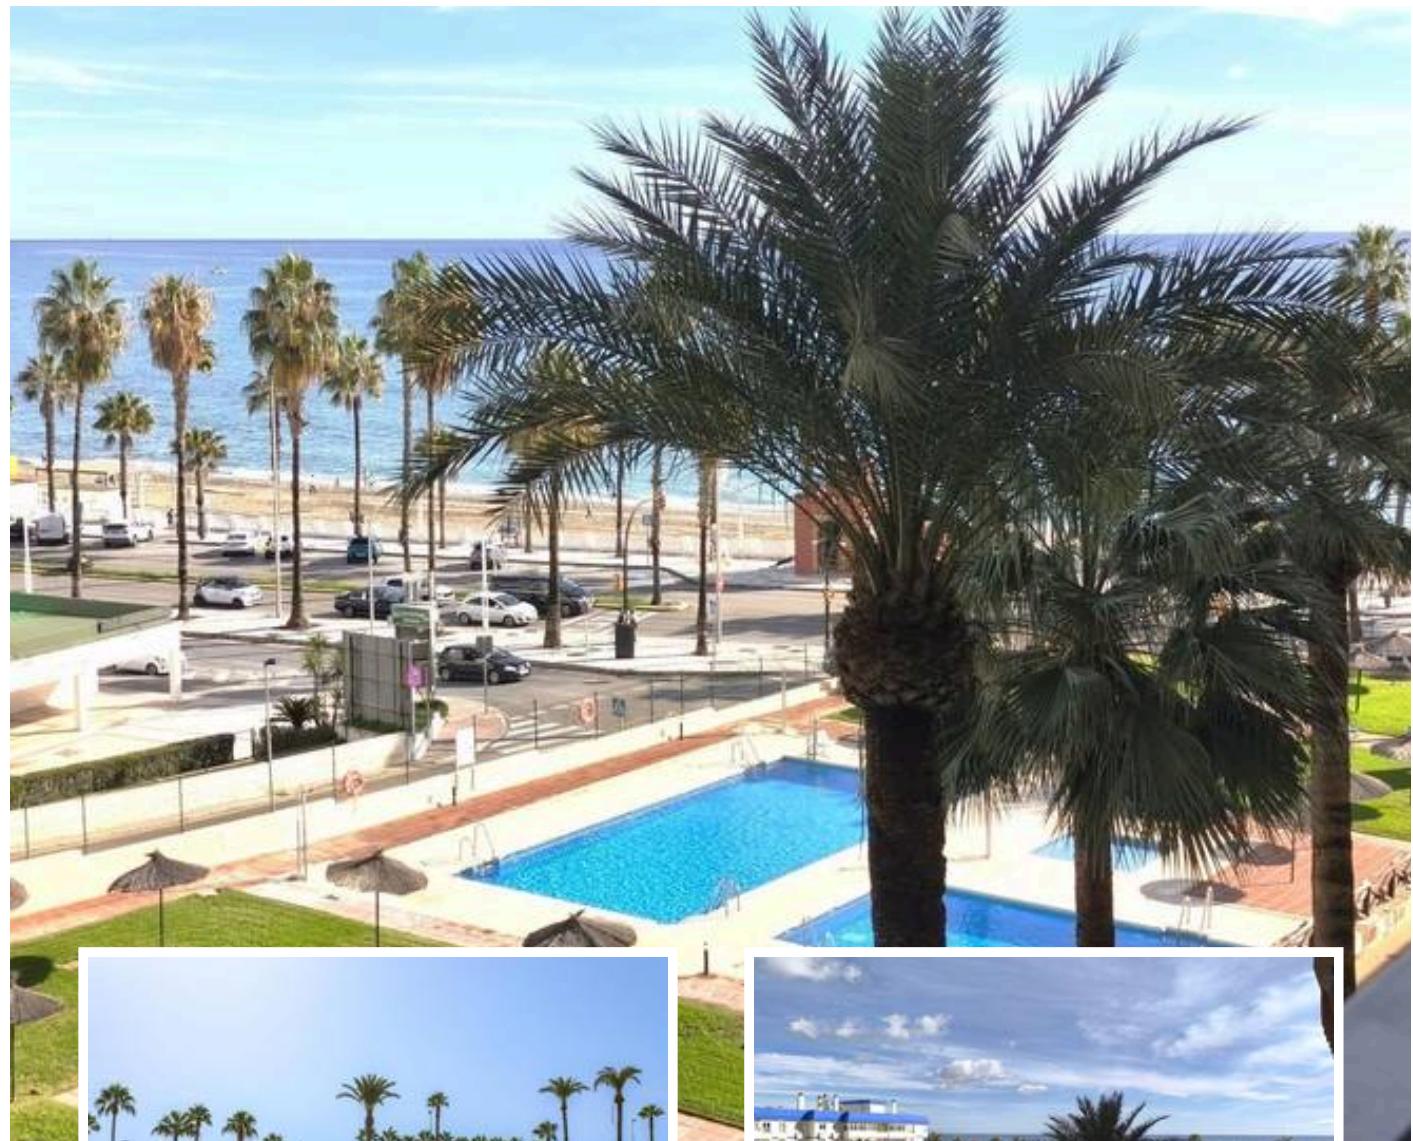

Apartamento Planta Media en Benalmadena Costa

Descripción

¡Primera línea de playa con espectaculares vistas al mar!
Se vende precioso apartamento dúplex completamente reformado y totalmente amueblado recientemente. Dispone de un dormitorio y unas vistas panorámicas únicas al mar y a toda la costa de Arroyo de la Miel. Ubicado en pleno paseo marítimo, en la mejor zona de playa de Benalmádena, a solo 100 metros de la arena y rodeado de todos los servicios: Castillo de Bil-Bil, restaurantes, comercios, paradas de...

Precio: **299.000 €**

Dormitorios: 1

Baños: 1

Construidos: 35m²

Parcela:

Terraza: 5m²

Marbella

info@bestliving.es

+34 747 471 108