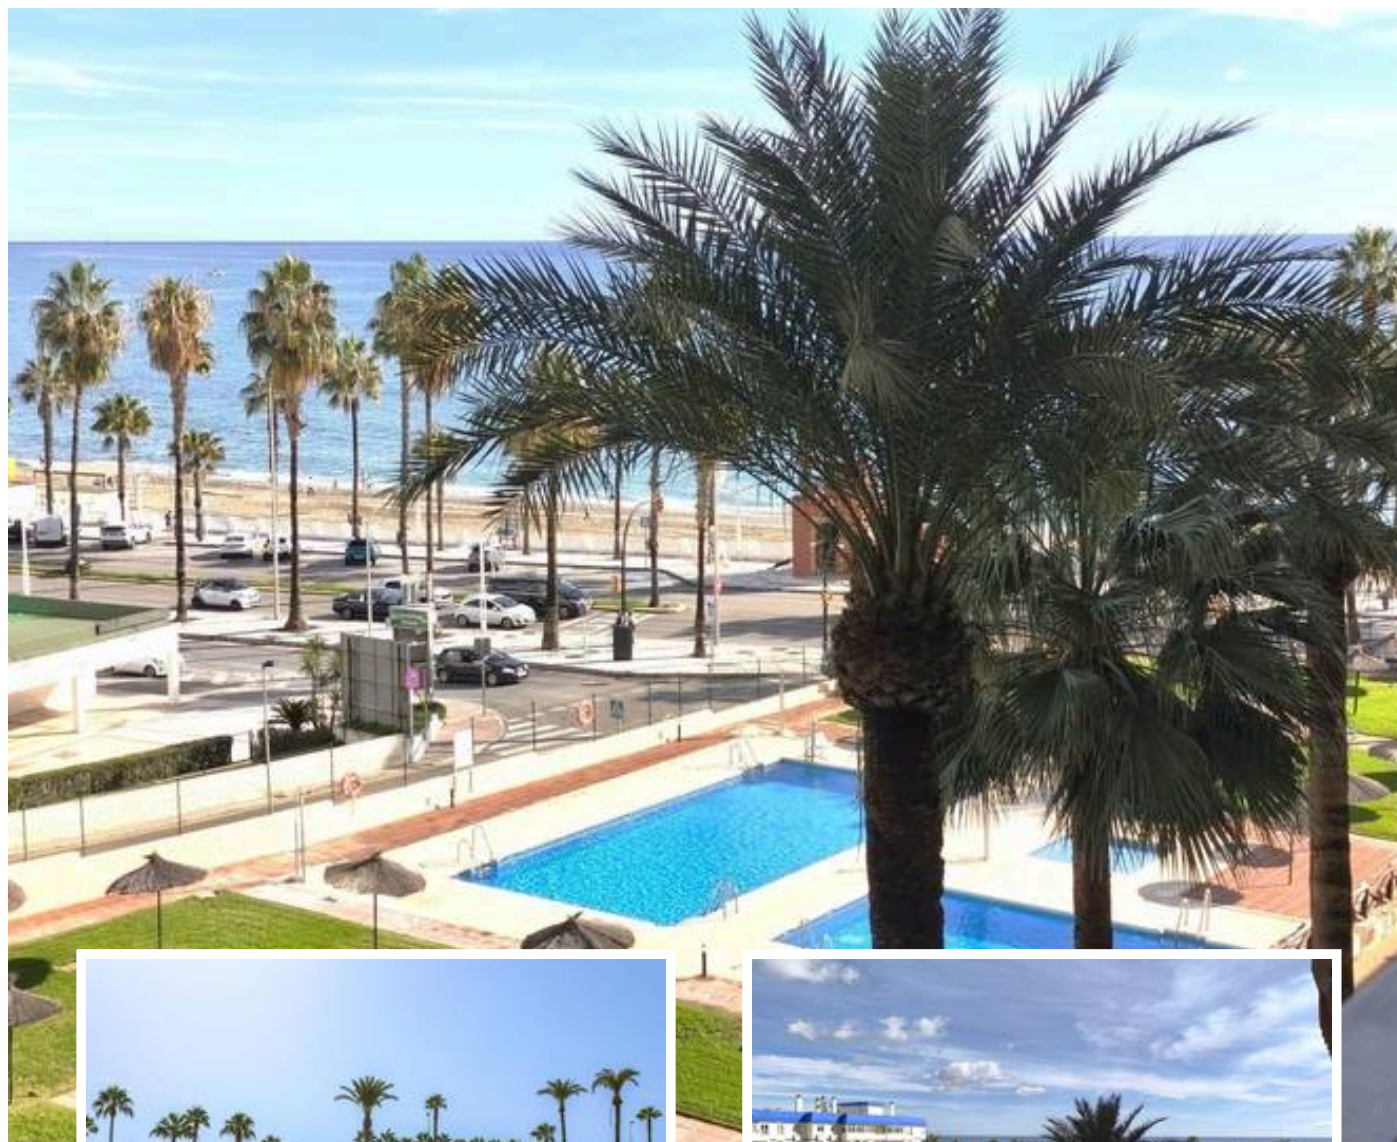

Apartamento Planta Media en Benalmadena Costa

Descripción

¡Primera línea de playa con espectaculares vistas al mar!
Se vende precioso apartamento dúplex completamente reformado y totalmente amueblado recientemente. Dispone de un dormitorio y unas vistas panorámicas únicas al mar y a toda la costa de Arroyo de la Miel. Ubicado en pleno paseo marítimo, en la mejor zona de playa de Benalmádena, a solo 100 metros de la arena y rodeado de todos los servicios: Castillo de Bil-Bil, restaurantes, comercios, paradas de...

Precio: **299.000 €**

Dormitorios: 1

Baños: 1

Construidos: 35m²

Parcela:

Terraza: 5m²

Marbella

info@bestliving.es

+34 747 471 108