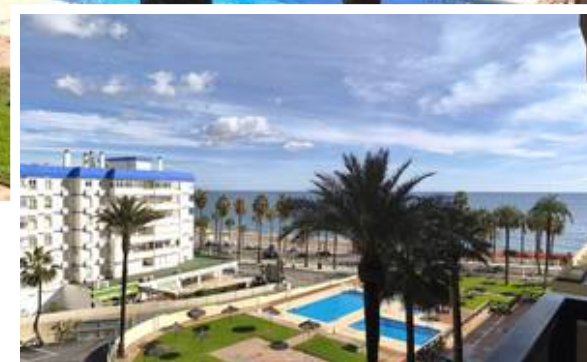

Apartamento Planta Media en Benalmadena Costa

Descripción

¡Primera línea de playa con espectaculares vistas al mar!
Se vende precioso apartamento dúplex completamente reformado y totalmente amueblado recientemente. Dispone de un dormitorio y unas vistas panorámicas únicas al mar y a toda la costa de Arroyo de la Miel. Ubicado en pleno paseo marítimo, en la mejor zona de playa de Benalmádena, a solo 100 metros de la arena y rodeado de todos los servicios: Castillo de Bil-Bil, restaurantes, comercios, paradas de...

Precio: **299.000 €**

Dormitorios: 1

Baños: 1

Construidos: 35m²

Parcela:

Terraza: 5m²

Marbella

info@bestliving.es

+34 747 471 108