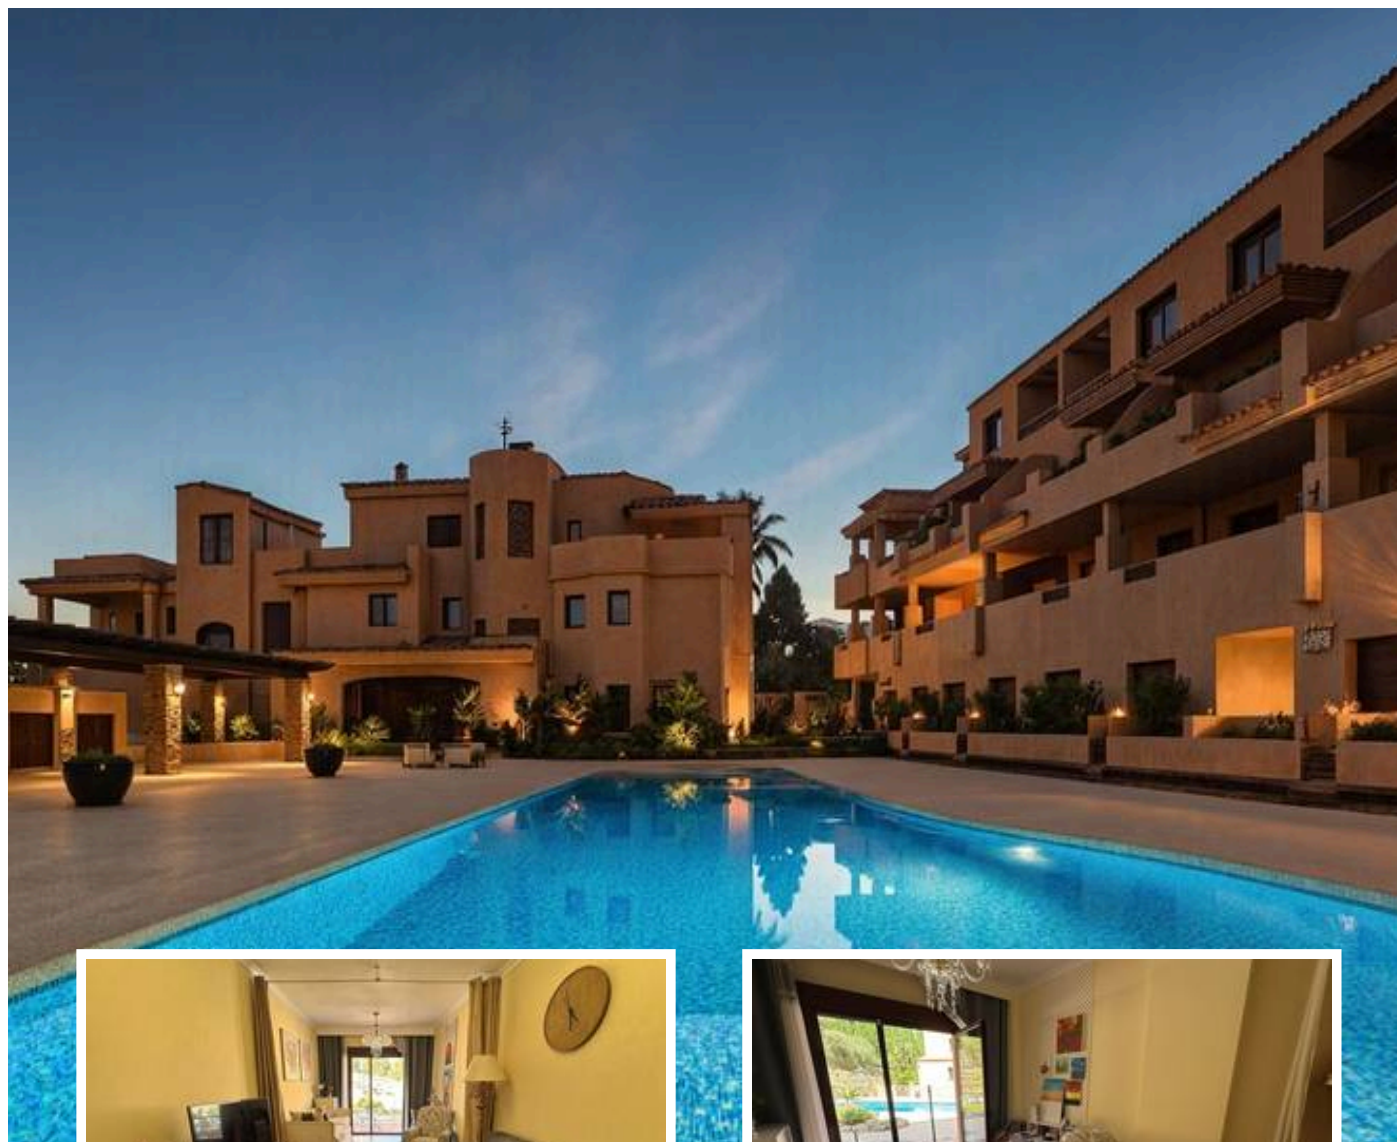

Apartamento Planta Media en Benahavís

Descripción

Apartamento en venta en El Paraíso, Benahavís, ubicado en el exclusivo complejo Royal Marbella Golf Resort, una tranquila urbanización rodeada de naturaleza y campos de golf, ideal para disfrutar del estilo de vida de la Costa del Sol.

La vivienda se encuentra en buen estado y destaca por su orientación este, que proporciona abundante luz natural durante las mañanas y un ambiente agradable y luminoso e...

Precio: **250.000 €**

Dormitorios: 1

Baños: 1

Construidos: 70m²

Parcela:

Terraza:

Marbella

info@bestliving.es

+34 747 471 108