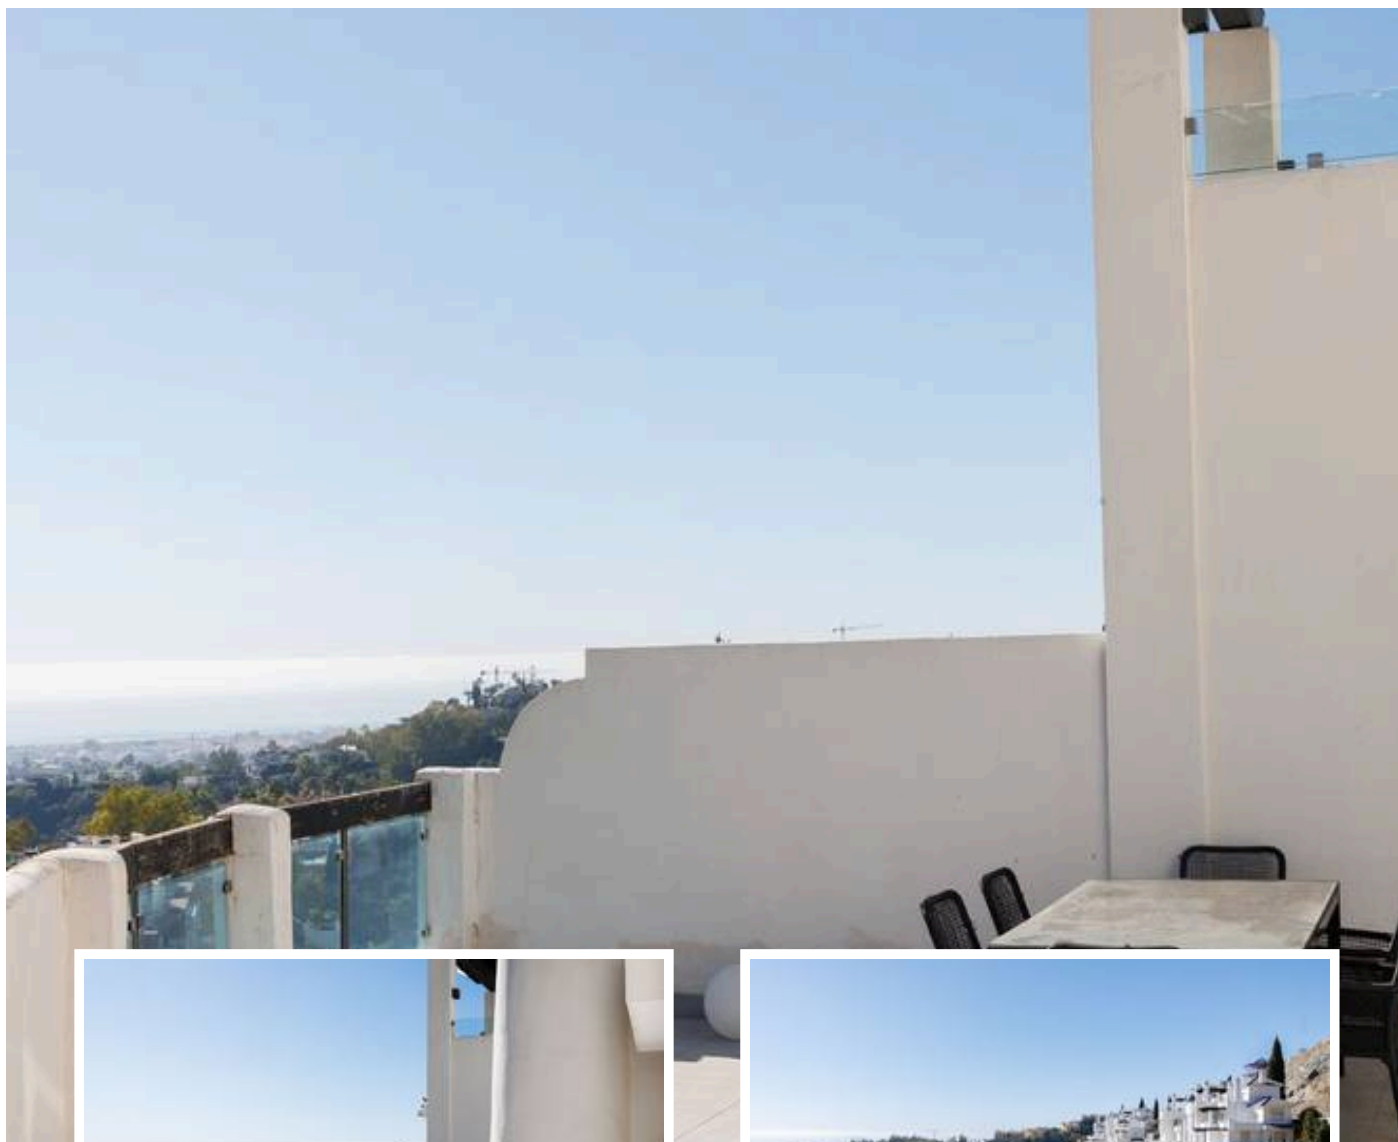

Apartamento Planta Media en Benahavís

Descripción

Un encantador apartamento residencial ubicado en el complejo Green Valley – Fase III, en la prestigiosa zona de Benahavís, a poca distancia de Marbella. Esta área es conocida por su entorno tranquilo, su belleza natural y su cercanía a campos de golf, restaurantes y todos los servicios esenciales de la Costa del Sol.

La propiedad se encuentra en Bloque 1 – Apartamento nº 4 ...

Precio: **465.000 €**

Dormitorios: 2

Baños: 2

Construidos: 111m²

Parcela:

Terraza: 94m²

Marbella