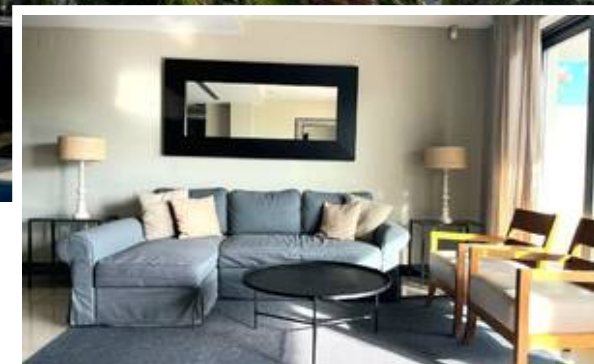

Apartamento Planta Media en Benahavís

Descripción

Apartamento Planta Baja, Benahavís, Costa del Sol.
1 Dormitorio, 1 Baño, Construidos 84 m², Terraza 60 m².

Posición : Cerca de Golf, Cerca de Ciudad, Cerca de Colegios, Cerca de los Bosques, Urbanización.

Orientación : Suroeste.

Estado : Buen.

Piscina : Comunitaria....

Precio: **395.000 €**

Dormitorios: 1

Baños: 1

Construidos: 84m²

Parcela:

Terraza: 60m²

Marbella

info@bestliving.es

+34 747 471 108