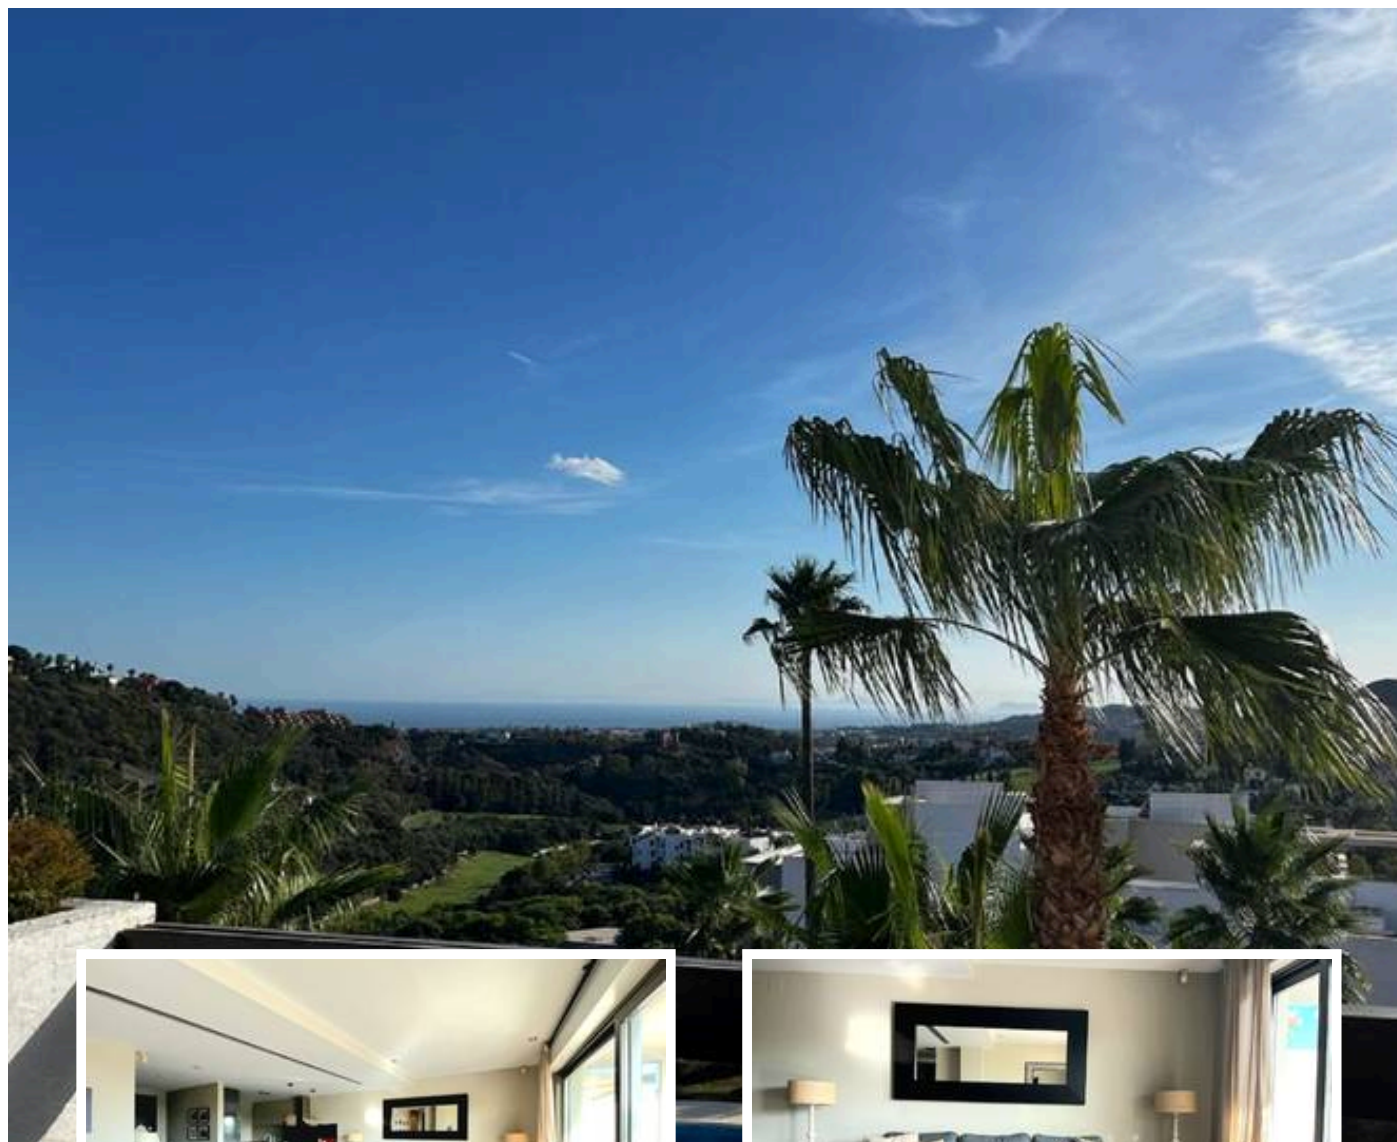

Apartamento Planta Media en Benahavís

Descripción

Apartamento Planta Baja, Benahavís, Costa del Sol.
1 Dormitorio, 1 Baño, Construidos 84 m², Terraza 60 m².

Posición : Cerca de Golf, Cerca de Ciudad, Cerca de Colegios, Cerca de los Bosques, Urbanización.

Orientación : Suroeste.

Estado : Buen.

Piscina : Comunitaria....

Precio: **395.000 €**

Dormitorios: 1

Baños: 1

Construidos: 84m²

Parcela:

Terraza: 60m²

Marbella

info@bestliving.es

+34 747 471 108