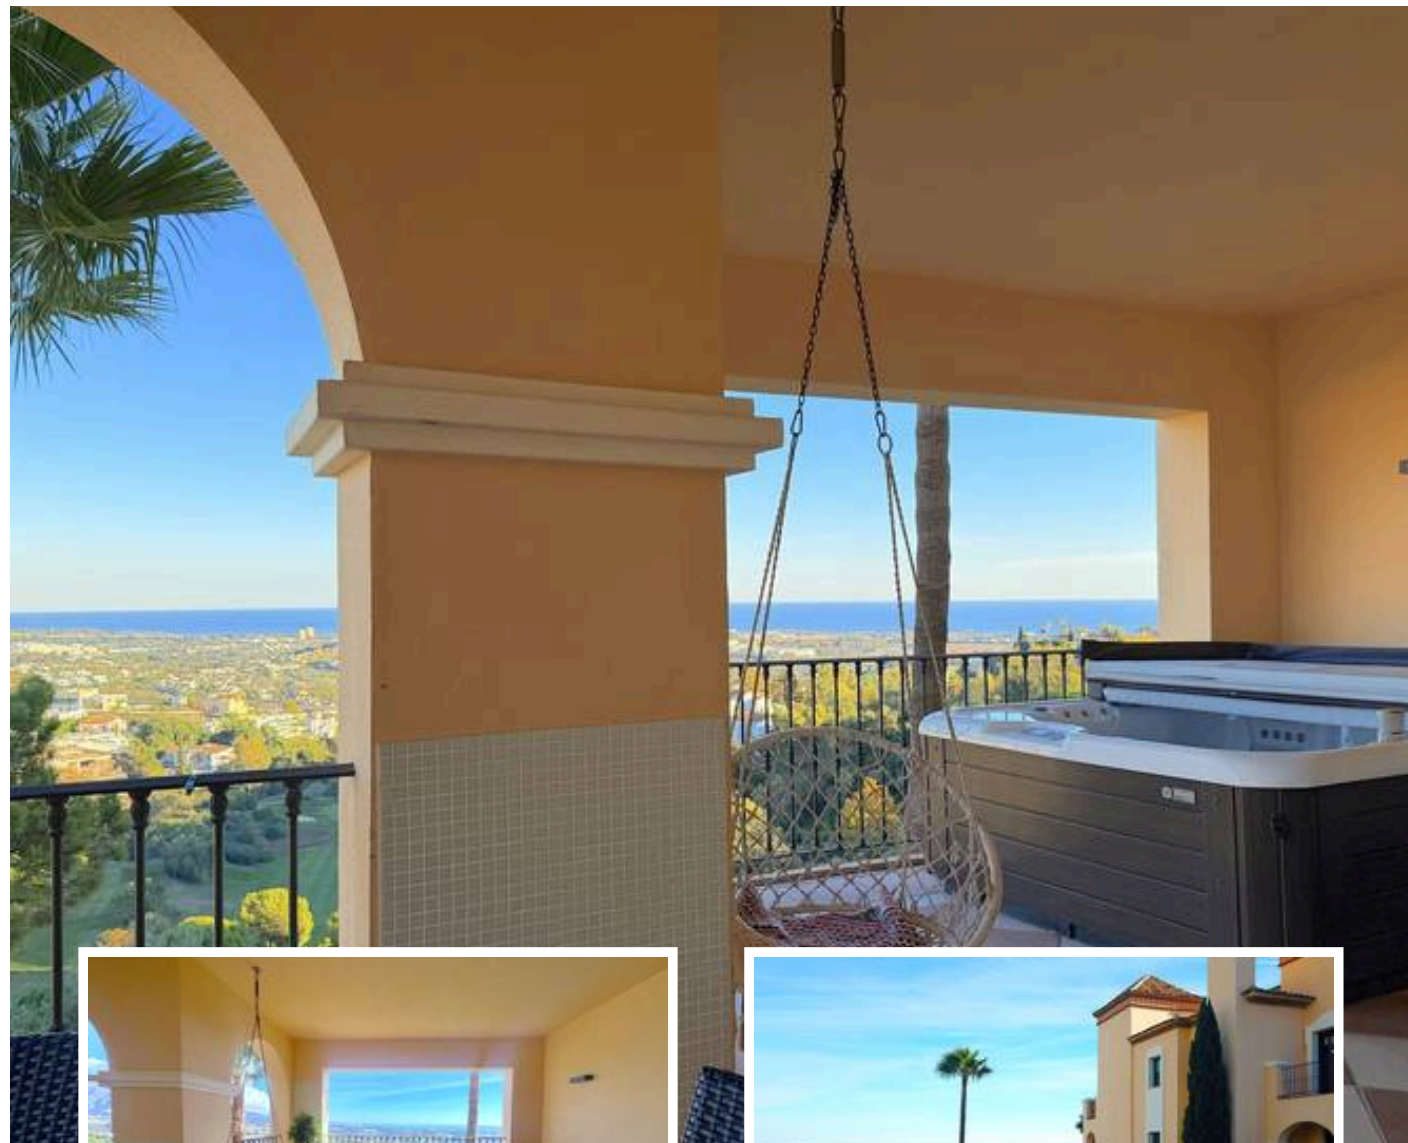

Apartamento Planta Media en Benahavís

Descripción

¡Descubre el hogar de tus sueños en la exclusiva urbanización en Benahavis! Este impresionante piso de 232 m² te ofrece un estilo de vida inigualable con sus 3 dormitorios, cada uno con baño privado y terraza, garantizando privacidad y confort. El dormitorio principal cuenta con un elegante vestidor. La cocina, completamente equipada, se abre a su propia terraza, ideal para desayunos al aire libre. El salón comedor, con su terraza y vistas panorámicas al mar, es perfecto para relajar...

Precio: **995.000 €**

Dormitorios: 3

Baños: 3

Construidos: 160m²

Parcela:

Terraza: 72m²

Marbella

info@bestliving.es

+34 747 471 108