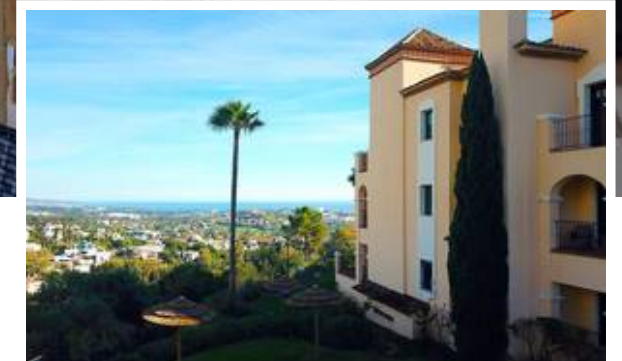

Apartamento Planta Media en Benahavís

Descripción

¡Descubre el hogar de tus sueños en la exclusiva urbanización en Benahavis! Este impresionante piso de 232 m² te ofrece un estilo de vida inigualable con sus 3 dormitorios, cada uno con baño privado y terraza, garantizando privacidad y confort. El dormitorio principal cuenta con un elegante vestidor. La cocina, completamente equipada, se abre a su propia terraza, ideal para desayunos al aire libre. El salón comedor, con su terraza y vistas panorámicas al mar, es perfecto para relajar...

Precio: **995.000 €**

Dormitorios: 3

Baños: 3

Construidos: 160m²

Parcela:

Terraza: 72m²

Marbella

info@bestliving.es

+34 747 471 108